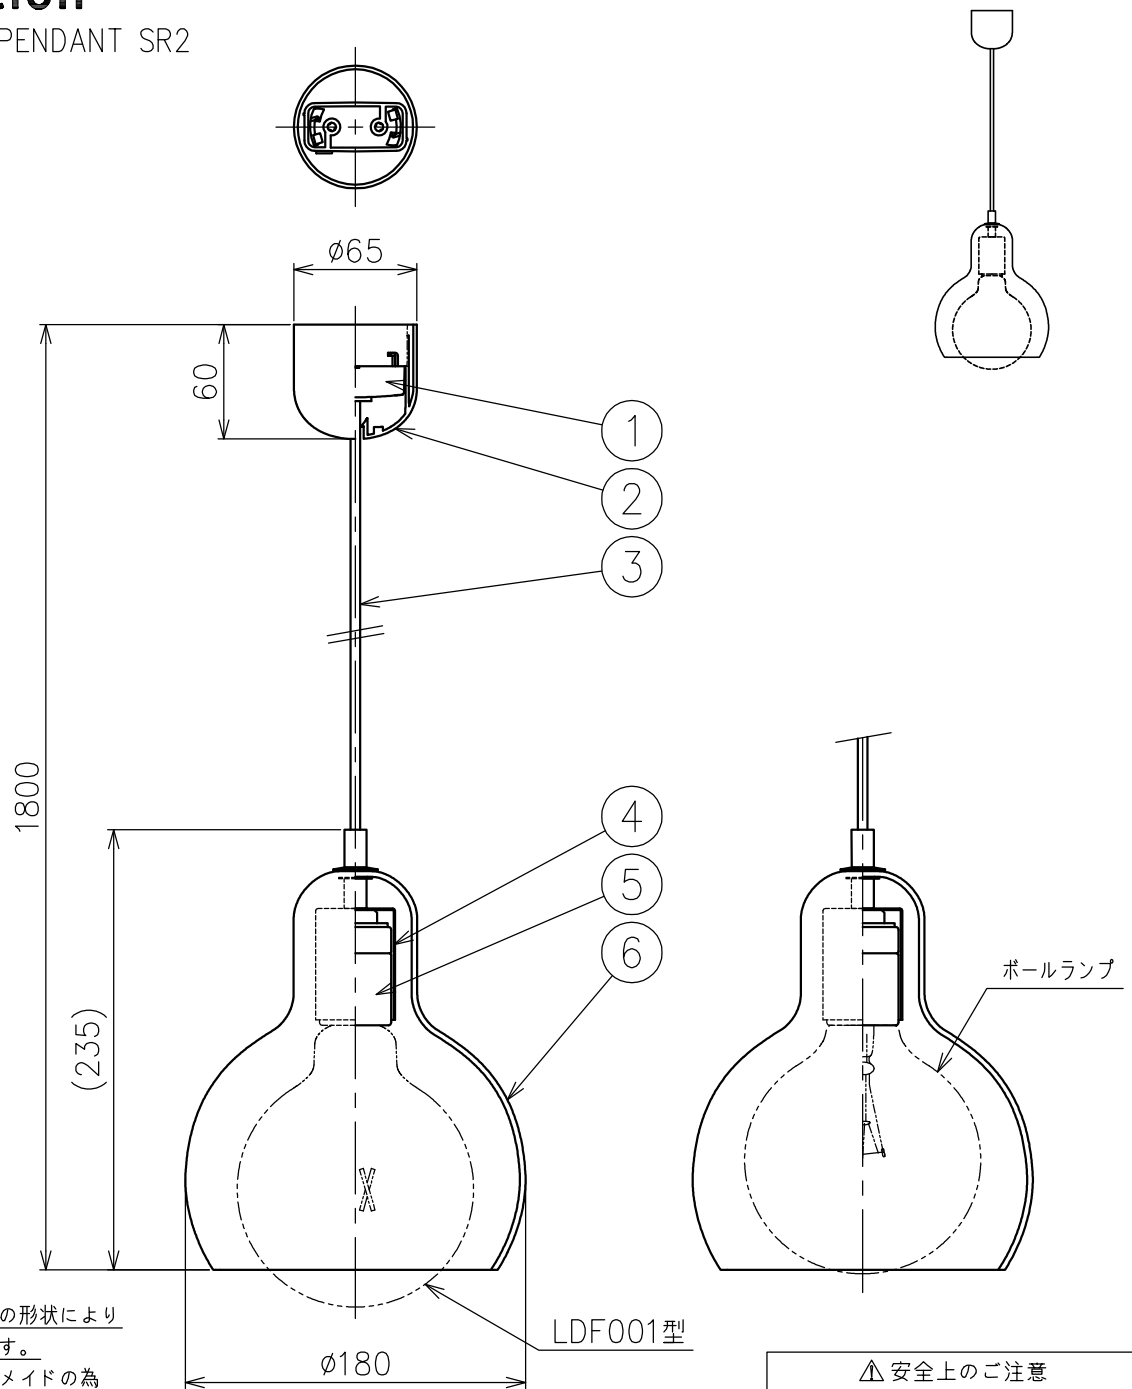

# &Tradition®

MEGA BULB PENDANT SR2

※取り付けるランプの形状により見映えが変わります。

※シェードはハンドメイドの為寸法に個体差があります。

## 色種欄

品番	③	⑥	品番	③	⑥
057000000250	クリア	クリア	057000000104	マットクリア	クリア
057000000251	クリア	クリア(ゴールドラスター)	057000000106	マットクリア	クリア(ゴールドラスター)
057000000252	クリア	クリア(シルバーラスター)	057000000108	マットクリア	クリア(シルバーラスター)

## △安全上のご注意

- ・この器具は非防水です。湿気の多い場所や屋外では使用しないでください。
- ・天井取付専用器具です。傾斜天井には取り付けしないでください。
- ・落下して危険が生じるおそれのある場所には設置しないでください。
- ・湿度および周囲温度の高い場所では長時間使用しないでください。

新仕様

7					・定格電圧100V ・ランプ別売 ・取付簡易型 ・適合LED: E26 LDF001型	尺度	1/4	品番	上記	
6	シェード	ガラス	1	色種欄参照			質量		1.0 kg	光源
5	ソケット	磁器	1	E26 300V 6A		検印		尾瀧	印	
4	ソケットカバー	鋼	1	白色塗装			作成日	2024.06.27		
3	コード	耐熱ビニル	1	色種欄参照	部番	品名	材質	数量	備考	
2	フランジ	樹脂	1	白色						
1	引掛シーリングキャップ	樹脂	1	125V 6A						