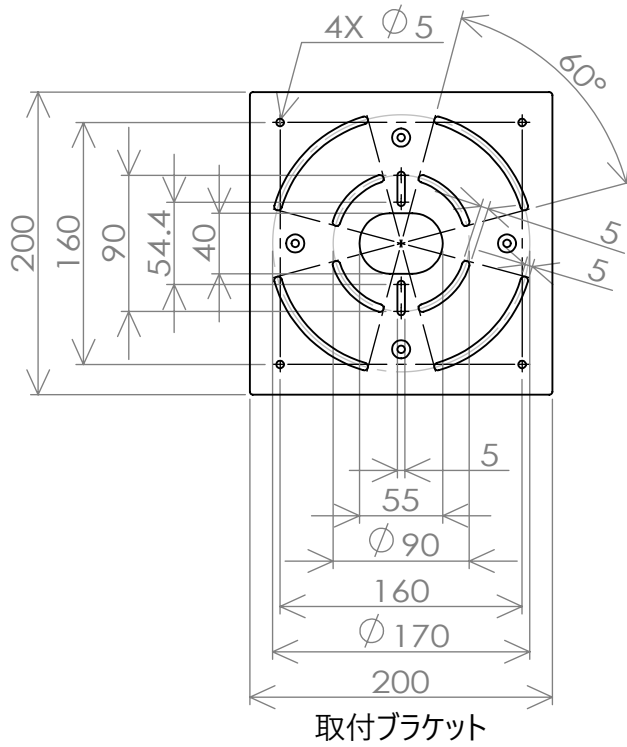

(PANTHEUM)

取付ブラケット

安全のためにご使用前に必ず取扱説明書をお読みください。

					037000000117							
				品番								
6	取付ブラケット	スチール	1		質量	8.0kg	ライト	G9 LED電球(別売) 2.7W x 4 = 10.8W				
5	接続端子		3									
4	シェード	アクリル	1		尺度	1/5	検印	武田	印	武田	印	関塚
3	本体	ジェスモナイト(樹脂)	1									
2	ソケット	磁器	4		作成日	2024.01.11						
1	LED電球		4	G9 2.7Wx4(別売)								
部番	部品名	材質	数	備考								