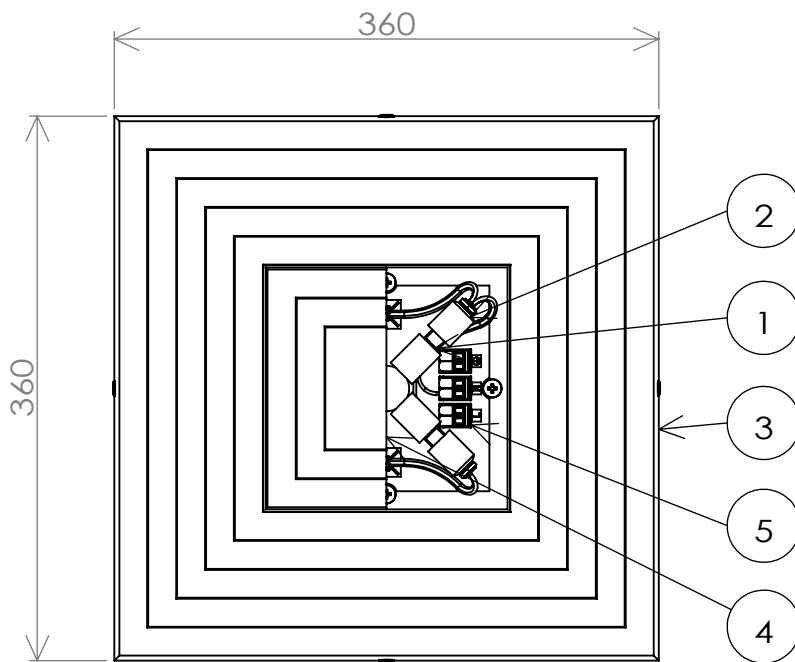

(PANTHEUM)

取付ブラケット

安全のためにご使用前に必ず取扱説明書をお読みください。

					037000000117							
				品番								
6	取付ブラケット	スチール	1		質量	8.0kg	ライト	G9 LED電球(別売) 2.7W x 4 = 10.8W				
5	接続端子		3									
4	シェード	アクリル	1		尺度	1/5	検印	武田	印	武田	印	関塚
3	本体	ジェスモナイト(樹脂)	1									
2	ソケット	磁器	4		作成日	2024.01.11						
1	LED電球		4	G9 2.7Wx4(別売)								
部番	部品名	材質	数	備考								