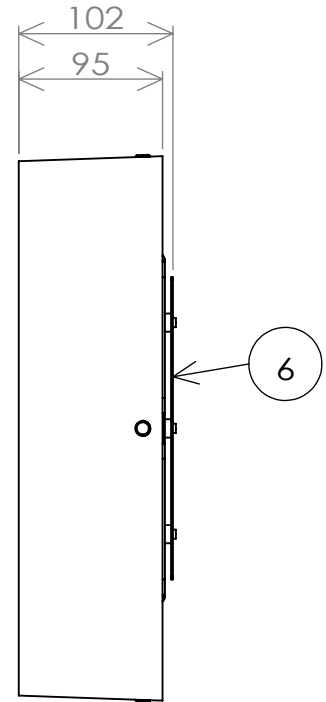

(PANTHEUM)

取付ブラケット

安全のためにご使用前に必ず取扱説明書をお読みください。

					037000000117							
				品番								
6	取付ブラケット	スチール	1		質量	8.0kg	ライト	G9 LED電球(別売) 2.7W x 4 = 10.8W				
5	接続端子		3									
4	シェード	アクリル	1		尺度	1/5	検印	武田	印	武田	印	関塚
3	本体	ジェスモナイト(樹脂)	1									
2	ソケット	磁器	4		作成日	2024.01.11						
1	LED電球		4	G9 2.7Wx4(別売)								
部番	部品名	材質	数	備考								