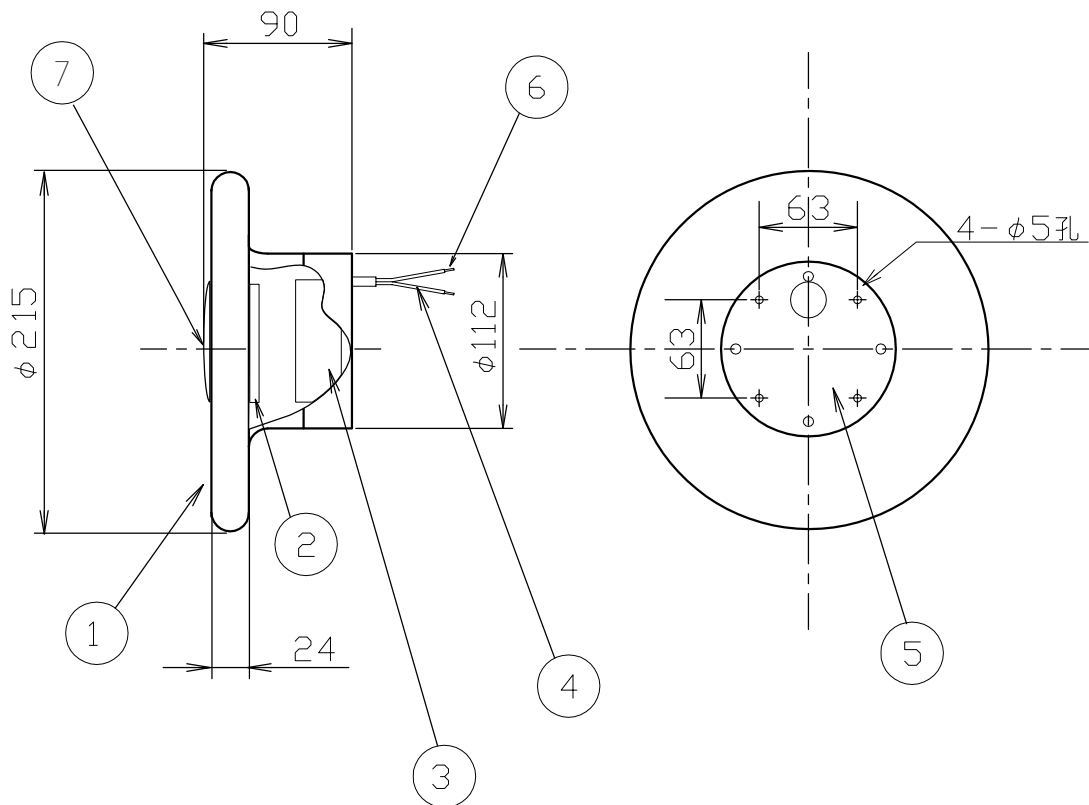

(PRESS MINI SURFACE CLEAR)

対応調光器一覧
(試験済み調光器)

- ・パナソニック WTC57521W
- ・パナソニック WTC57582W
- ・東芝 WDG9001
- ・コイズミ照明 E36745E
- ・大光 LZA-90306E
- ・遠藤 RX116WC

安全のためにご使用前に必ず取扱説明書をお読みください。

					品番	TL35PRS02-CLO								
7	化粧カバー	ステンス	1	3色付属		質量	2.8kg	ライト	2700K			内蔵LED 6W		
6	棒端子	鉄	2		尺度				1/5	検印	武田		印	武田
5	ブラケット	鉄	1			作成日	2024.06.25	TDX株式会社						
4	コード	FEP/PVC	1											
3	LEDドライバー		1	L1C351S9HT9										
2	LED		1											
1	シールド	ガラス	1											
部番	部品名	材質	数	備考										