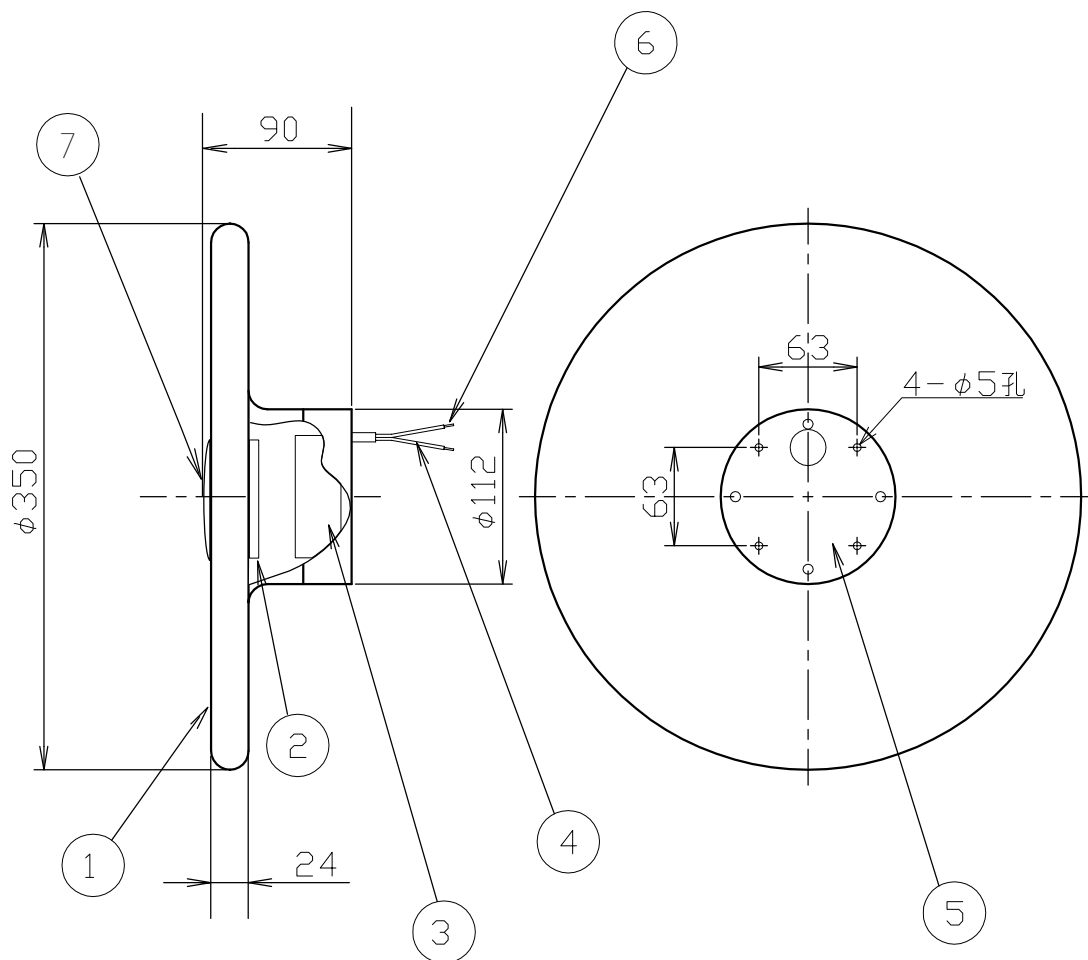

(PRESS LARGE SURFACE CLEAR-2)

対応調光器一覧
(試験済み調光器)

- ・パナソニック WTC57521W
- ・パナソニック WTC57582W
- ・東芝 WDG9001
- ・コイズミ照明 E36745E
- ・大光 LZA-90306E
- ・遠藤 RX116WC

安全のためにご使用前に必ず取扱説明書をお読みください。

7	化粧カバー	ステンス	1	3色付属	品番	TL35PRS03-CLO						
6	棒端子	鉄	2			質量	4.6kg	ライト	2700K 内蔵LED 6W			
5	ブラケット	鉄	1		尺度		1/5	検印	武田	印	武田	印
4	コード	FEP/PVC	1			作成日			2024.06.25	TDX株式会社		
3	LEDドライバー		1	L1C351S9HT9								
2	LED		1									
1	シェード	ガラス	1									
部番	部品名	材質	数	備考								