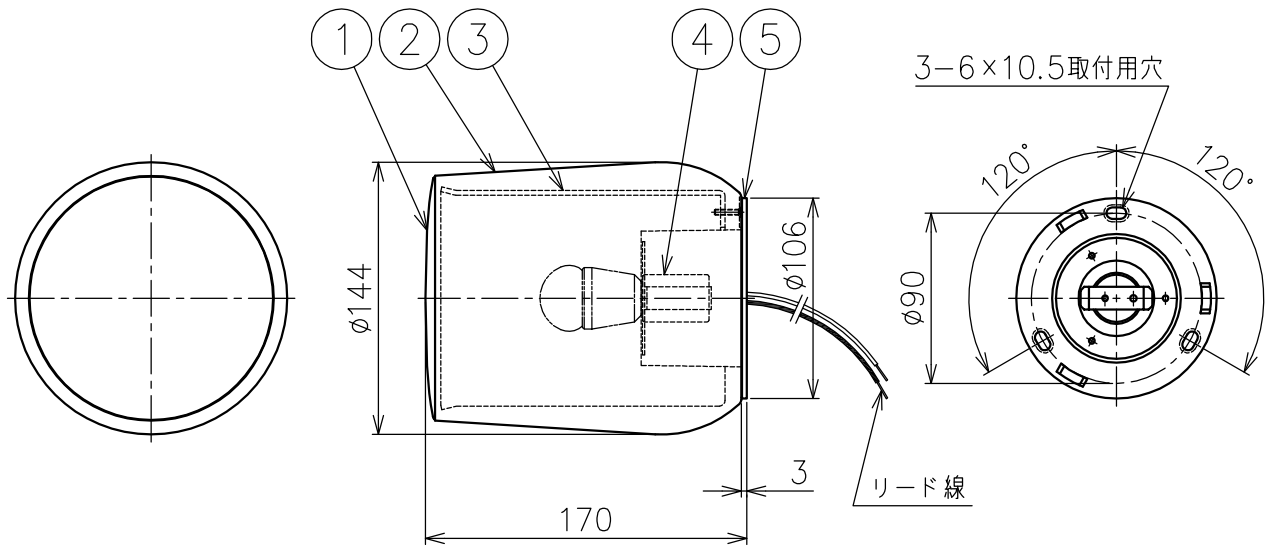

&Tradition®

PASSEPARTOUT WALL JH10

△安全上のご注意

- ・この器具は非防水です。湿気の多い場所や屋外では使用しないでください。
- ・壁面、天井取付器具です。傾斜天井には取り付けしないでください。
- ・落下して危険が生じるおそれのある場所には設置しないでください。
- ・湿度および周囲温度の高い場所では長時間使用しないでください。

色種欄

品番	②
057000000117	ブロンズプラス
057000000118	ゴールド

7					・定格電圧100V ・ランプ別売	尺度 1/4 質量 0.6 kg 検印 西澤 印	品番 上記 光源 E17 電球型LEDランプ LDA4型×1	川崎 印
6								
5	本体	アルミ	1	白色塗装				
4	ソケット	磁器	1	E17 300V 1A				
3	インナーシェード	ABS	1	白色	作成日 2022.11.28	 林物産		
2	シェード	アルミ	1	色種欄参照				
1	シェードカバー	ポリカーボネート	1	乳白色				
部番	品名	材質	数量	備考				

単位：mm 第三角法 (JIS A-4) ・本品の規格および外観は改良のため予告なしに変更する事がありますので、あらかじめご了承ください。