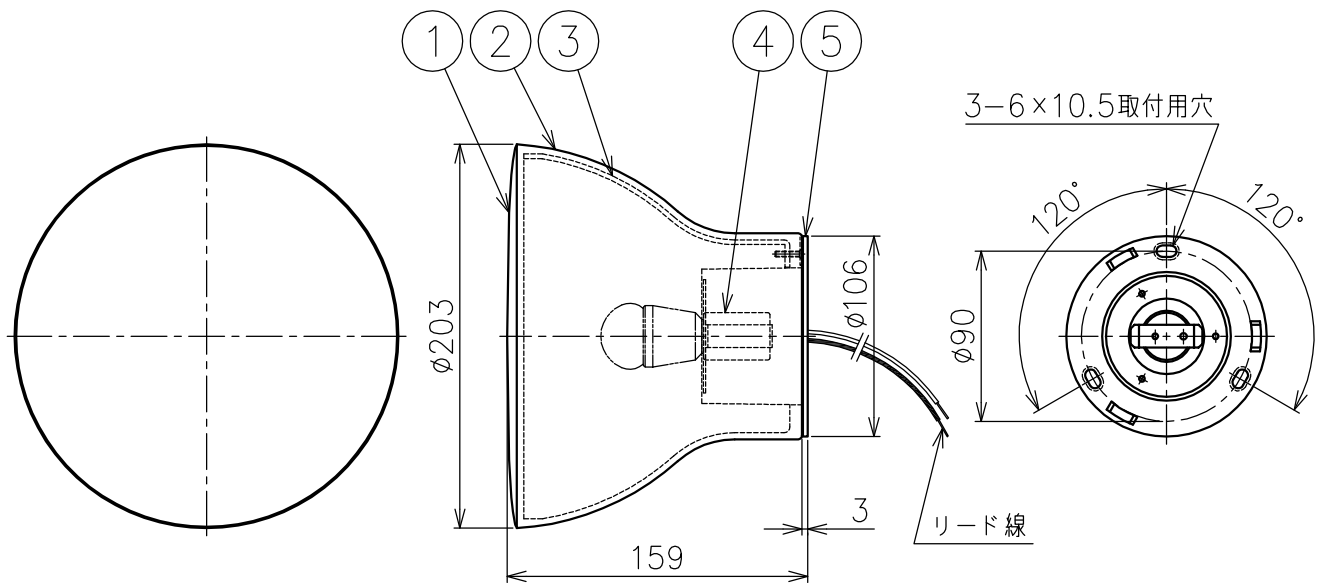

&Tradition®

PASSEPARTOUT WALL JH11

△ 安全上のご注意

- ・この器具は非防水です。湿気の多い場所や屋外では使用しないでください。
- ・壁面、天井取付器具です。傾斜天井には取り付けしないでください。
- ・落下して危険が生じるおそれのある場所には設置しないでください。
- ・湿度および周囲温度の高い場所では長時間使用しないでください。

色種欄

品番	②
057000000119	ブロンズプラス
057000000120	ゴールド

7					・定格電圧100V ・ランプ別売	尺度 1/4 質量 0.7 kg 検印 西澤 印	品番 上記 光源 E17 電球型LEDランプ LDA4型×1	川崎 印
6								
5	本体	アルミ	1	白色塗装				
4	ソケット	磁器	1	E17 300V 1A				
3	インナーシェード	ABS	1	白色	作成日 2022.11.28		川崎	
2	シェード	アルミ	1	色種欄参照				
1	シェードカバー	ポリカーボネート	1	乳白色				
部番	品名	材質	数量	備考				

単位：mm 第三角法 (JIS A-4) ・本品の規格および外観は改良のため予告なしに変更する事がありますので、あらかじめご了承ください。