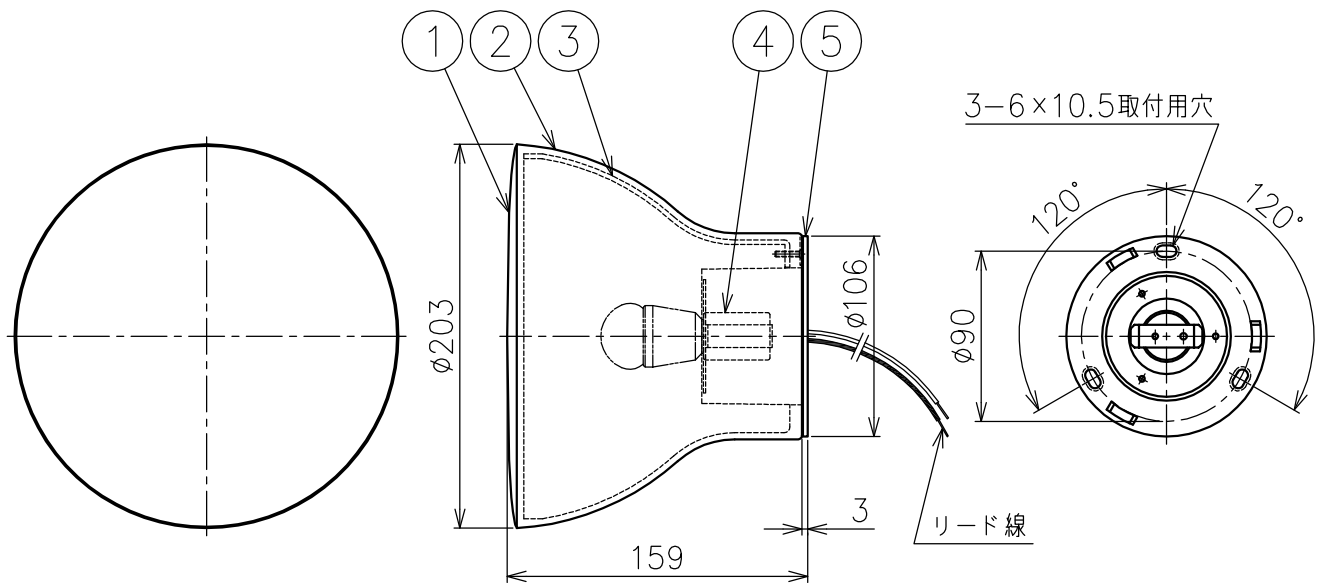

&Tradition®

PASSEPARTOUT WALL JH11

△ 安全上のご注意

- ・この器具は非防水です。湿気の多い場所や屋外では使用しないでください。
- ・壁面、天井取付器具です。傾斜天井には取り付けしないでください。
- ・落下して危険が生じるおそれのある場所には設置しないでください。
- ・湿度および周囲温度の高い場所では長時間使用しないでください。

色種欄

品番	②
057000000119	ブロンズプラス
057000000120	ゴールド

7					・定格電圧100V ・ランプ別売	尺度 1/4 質量 0.7 kg	品番 上記 光源 E17 電球型LEDランプ LDA4型×1	検印 西澤 印 川崎
6								
5	本体	アルミ	1	白色塗装				
4	ソケット	磁器	1	E17 300V 1A				
3	インナーシェード	ABS	1	白色				
2	シェード	アルミ	1	色種欄参照				
1	シェードカバー	ポリカーボネート	1	乳白色		作成日 2022.11.28		
部番	品名	材質	数量	備考				

単位：mm 第三角法 (JIS A-4) ・本品の規格および外観は改良のため予告なしに変更する事がありますので、あらかじめご了承ください。