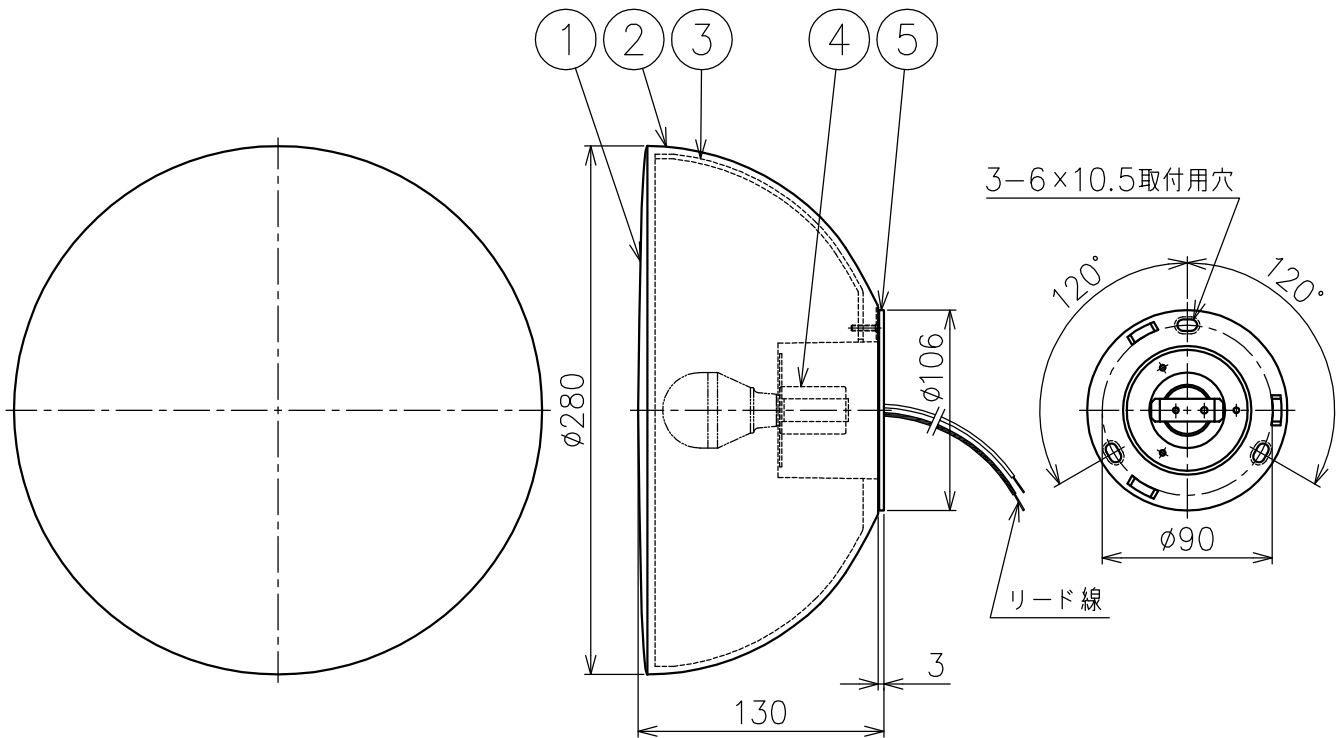

# &Tradition®

PASSEPARTOUT WALL JH12

3-6×10.5取付用穴

リード線

### 色種欄

品番	②
057000000121	ブロンズプラス
057000000122	ゴールド

7					・定格電圧100V ・ランプ別売	尺度 1/4 質量 0.9 kg 検印 西澤 印	品番 上記 光源 E17 電球型LEDランプ LDA6型×1	川崎
6								
5	本体	アルミ	1	白色塗装				
4	ソケット	磁器	1	E17 300V 1A				
3	インナーシェード	ABS	1	白色	作成日 2022.11.28		川崎	
2	シェード	アルミ	1	色種欄参照				
1	シェードカバー	ポリカーボネート	1	乳白色				
部番	品名	材質	数量	備考				

単位：mm 第三角法 (JIS A-4) ・本品の規格および外観は改良のため予告なしに変更する事がありますので、あらかじめご了承ください。