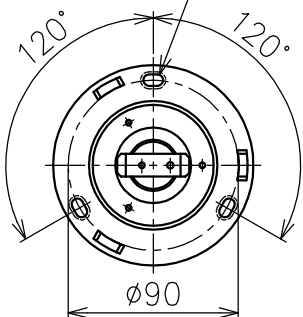

# &Tradition®

PASSEPARTOUT WALL JH12

3-6×10.5取付用穴

リード線

### 色種欄

品番	②
057000000121	ブロンズプラス
057000000122	ゴールド

7					・定格電圧100V ・ランプ別売	尺度 1/4 質量 0.9 kg 検印 西澤 印	品番 上記 光源 E17 電球型LEDランプ LDA6型×1	川崎
6								
5	本体	アルミ	1	白色塗装				
4	ソケット	磁器	1	E17 300V 1A				
3	インナーシェード	ABS	1	白色	作成日 2022.11.28		川崎	
2	シェード	アルミ	1	色種欄参照				
1	シェードカバー	ポリカーボネート	1	乳白色				
部番	品名	材質	数量	備考				

単位：mm 第三角法 (JIS A-4) ・本品の規格および外観は改良のため予告なしに変更する事がありますので、あらかじめご了承ください。