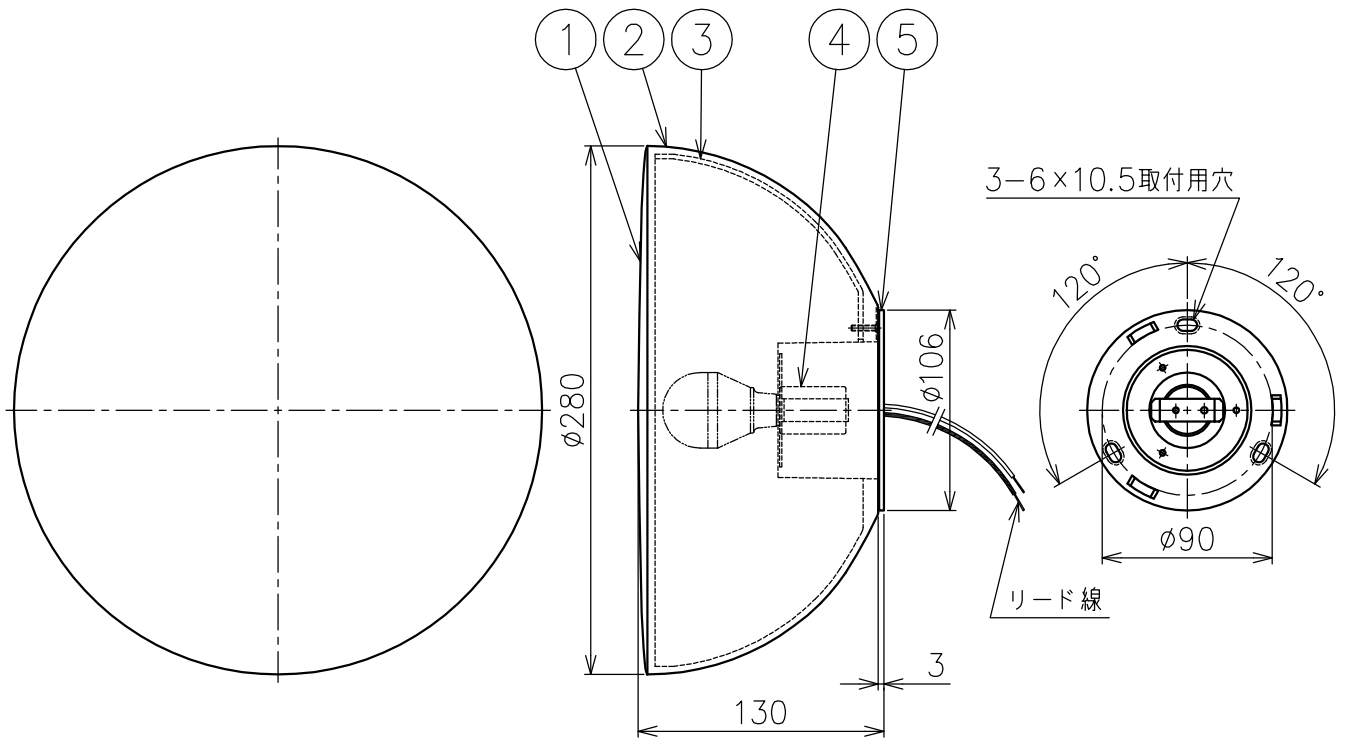

&Tradition®

PASSEPARTOUT WALL JH12

△ 安全上のご注意

- ・この器具は非防水です。湿気の多い場所や屋外では使用しないでください。
- ・壁面、天井取付器具です。傾斜天井には取り付けしないでください。
- ・落下して危険が生じるおそれのある場所には設置しないでください。
- ・湿度および周囲温度の高い場所では長時間使用しないでください。

色種欄

品番	②
057000000121	ブロンズプラス
057000000122	ゴールド

7					・定格電圧100V ・ランプ別売	尺度 1/4 質量 0.9 kg 検印 西澤 印	品番 上記 光源 E17 電球型LEDランプ LDA6型×1	川崎 印
6								
5	本体	アルミ	1	白色塗装				
4	ソケット	磁器	1	E17 300V 1A				
3	インナーシェード	ABS	1	白色	作成日 2022.11.28		川崎 印	
2	シェード	アルミ	1	色種欄参照				
1	シェードカバー	ポリカーボネート	1	乳白色				
部番	品名	材質	数量	備考				

単位：mm 第三角法 (JIS A-4) ・本品の規格および外観は改良のため予告なしに変更する事がありますので、あらかじめご了承ください。