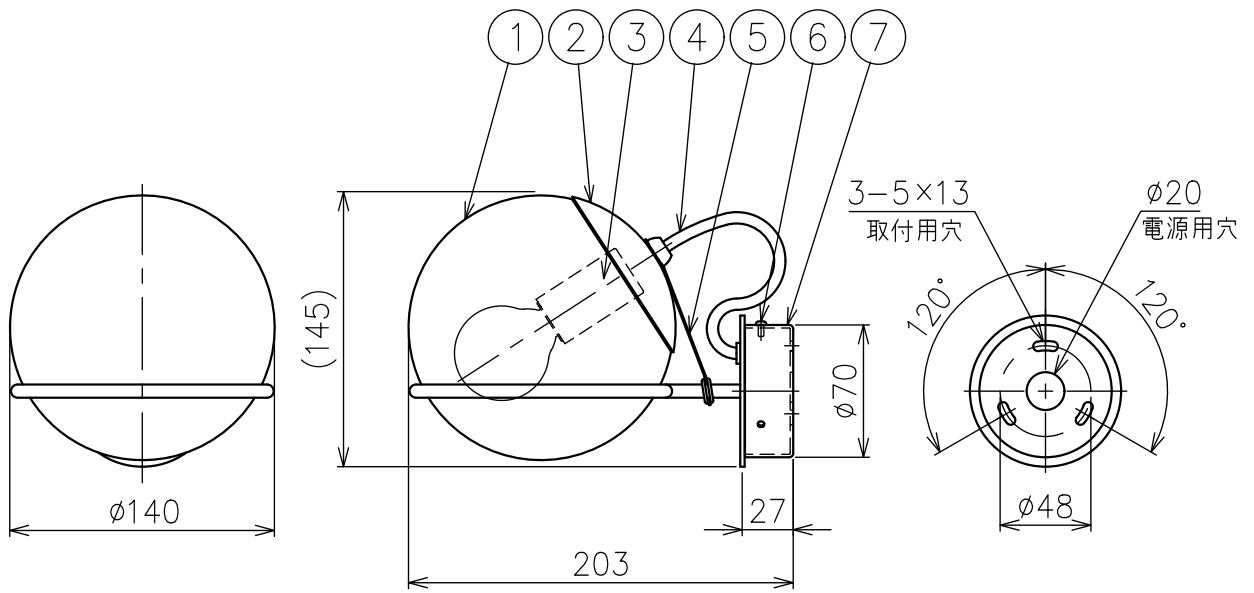

240518

付属品

・取付用ネジ：3.8×38／3本

△ 安全上のご注意

- 一般屋内用器具です。屋外や、水気、湿気のある所には取付け出来ません。絶縁不良による感電・火災の原因となることがあります。
- 壁面取付専用器具です。天井面には取付けないでください。落下のおそれがあります。

13					6	フランジ固定ネジ	鋼	3	M3	器具 タイプ	Model 237-1 transparent ・壁付型 ・ランプ別 ・屋内専用	---	
12				5	灯具固定金具	鋼	1	黒色					
11				4	コード	ビニル	1	黒色					
10				3	ソケット	磁器	1	E17 300V 3A					
9				2	グローブ受け	鋼	1	黒色	使用 光源	E17 電球型LED 35W相当 クリア 2.5W×1	色種		
8				1	グローブ	ガラス	1	クリア					
7	フランジ	鋼	1	黒色	品番	品名	材質	数量	摘要	カタログ 番号	143K-721C	型番	D1KB-01Z4-1C
第三角法		作図	KI	単位	mm	尺度	—	質量	0.9 kg				