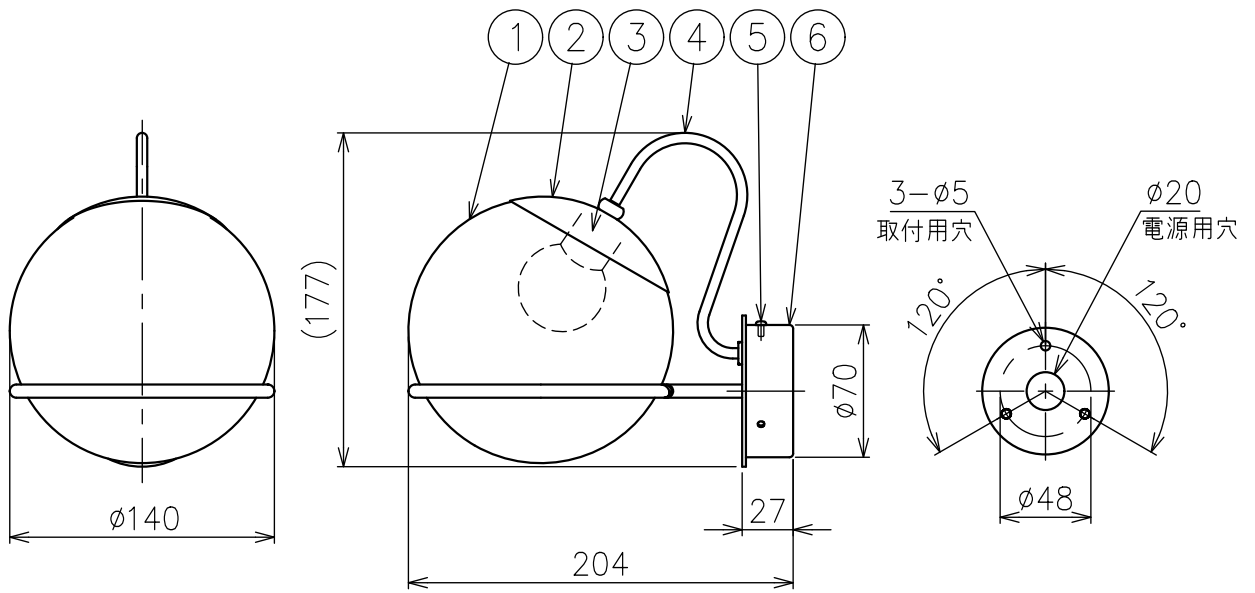

240518

付属品

・取付用ネジ：3.8×38/3本

△ 安全上のご注意

- 一般屋内用器具です。屋外や、水気、湿気のある所には取付け出来ません。絶縁不良による感電・火災の原因となることがあります。
- 壁面取付専用器具です。天井面には取付けないでください。落下のおそれがあります。

13					6	フランジ	鋼	1	黒色	器具 タイプ	Model 237-1 ・壁付型 ・ランプ別 ・屋内専用	---			
12				5	フランジ固定ネジ	鋼	3	M3							
11				4	コード	ビニル	1	黒色							
10					3	ソケット	磁器	1	E17 300V 3A	使用 光源	E17 電球型LED 40W相当 4.2W×1				
9					2	グローブ受け	鋼	1	黒色						
8					1	グローブ	ガラス	1	乳白色	色種	B(ブラック) K(ゴールド) C(クリア)				
7					品番	品名	材質	数量	摘要						
第三角法				作図	KI	単位	mm	尺度	—	質量	0.9 kg	カタログ 番号	143K-721B,K,C	型番	D1KB-01Z4-1B,K,C