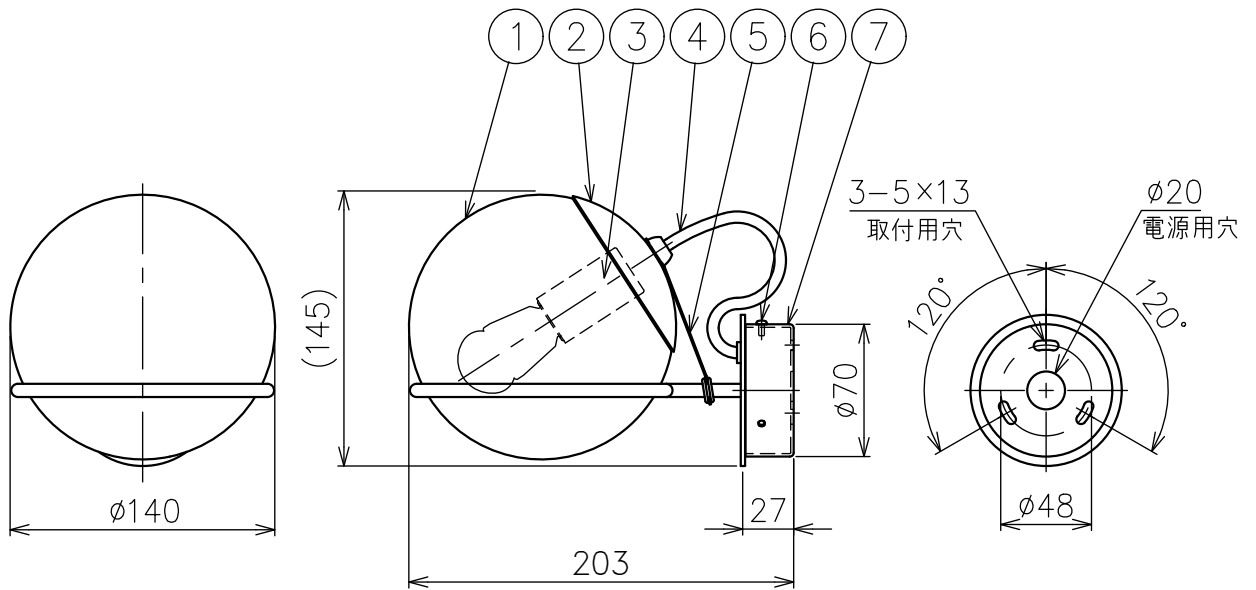

240518

付属品

・取付用ネジ：3.8×38/3本

△ 安全上のご注意

- 一般屋内用器具です。屋外や、水気、湿気のある所には取付け出来ません。絶縁不良による感電・火災の原因となることがあります。
- 壁面取付専用器具です。天井面には取付けないでください。落下のおそれがあります。

13					6	フランジ固定ネジ	鋼	3	M3				
12					5	灯具固定金具	鋼	1	黒色	器具 タイプ	Model 237-1 transparent ・壁付型 ・ランプ別 ・屋内専用		
11					4	コード	ビニル	1	黒色				
10					3	ソケット	磁器	1	E17 300V 3A	使用 光源	E17 電球型LED 35W相当 2.5W×1		
9					2	グローブ受け	鋼	1	黒色				
8					1	グローブ	ガラス	1	クリア	色種			
7	フランジ	鋼	1	黒色	品番	品名	材質	数量	摘要				
第三角法		作図	KI	単位	mm	尺度	—	質量	0.9 kg	カタログ 番号	143K-721C	型番	D1KB-01Z4-1C