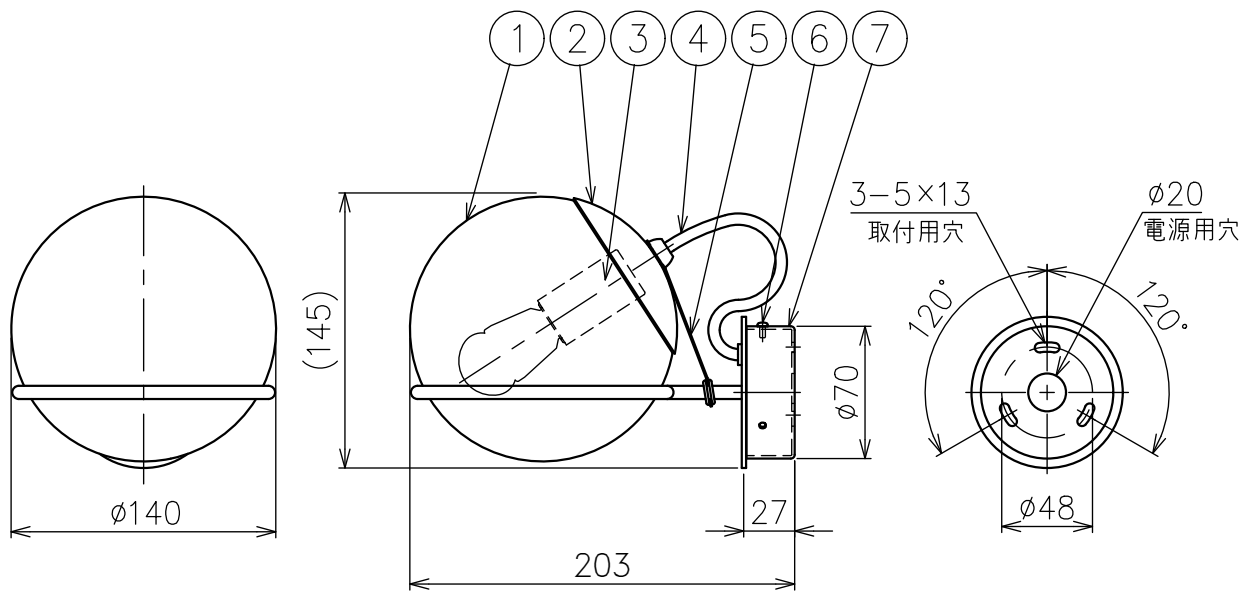

240518

付属品

・取付用ネジ：3.8×38／3本

△ 安全上のご注意

- 一般屋内用器具です。屋外や、水気、湿気のある所には取付け出来ません。絶縁不良による感電・火災の原因となることがあります。
- 壁面取付専用器具です。天井面には取付けしないでください。落下のおそれがあります。

13					6	フランジ固定ネジ	鋼	3	M3				
12					5	灯具固定金具	鋼	1	色種欄参照	器具 タイプ	Model 237-1 opal ・壁付型 ・ランプ別 ・屋内専用		
11					4	コード	ビニル	1	色種欄参照			---	
10					3	ソケット	磁器	1	E17 300V 3A	使用 光源	E17 電球型LED 35W相当 2.5W×1		
9					2	グローブ受け	鋼	1	色種欄参照				
8					1	グローブ	ガラス	1	乳白色	色種	B(ブラック) K(ゴールド)		
7	フランジ	鋼	1	色種欄参照	品番	品名	材質	数量	摘要			カタログ 番号	143K-721B,K
第三角法		作図	KI	単位	mm	尺度	—	質量	0.9 kg				