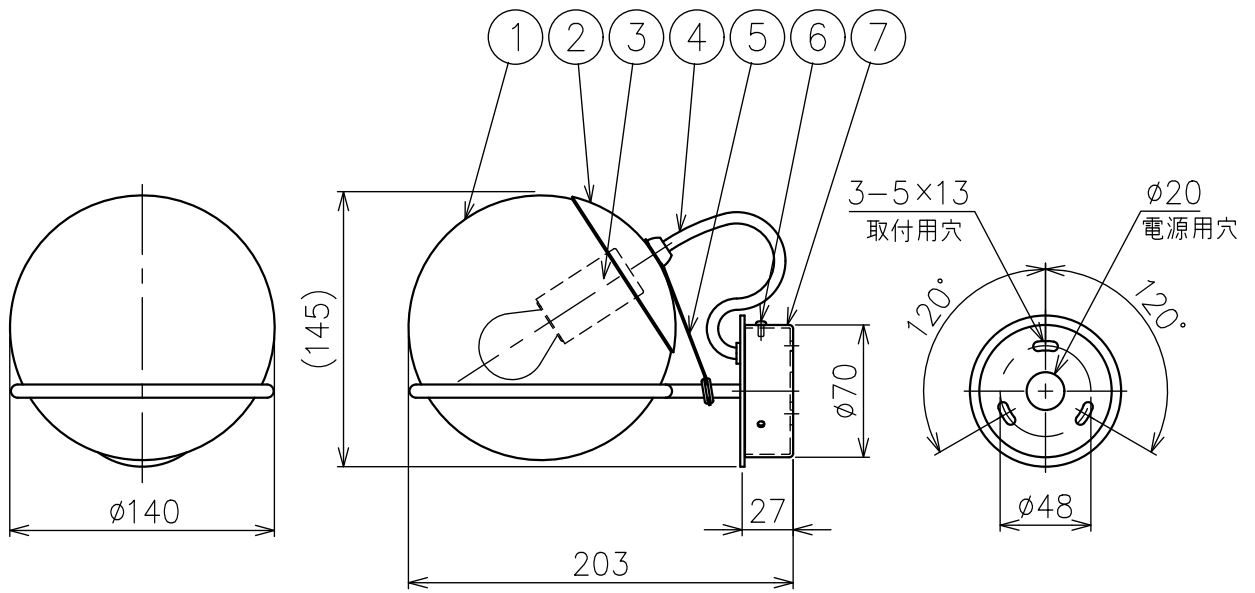

240518

付属品

・取付用ネジ：3.8×38/3本

△ 安全上のご注意

- 一般屋内用器具です。屋外や、水気、湿気のある所には取付け出来ません。絶縁不良による感電・火災の原因となることがあります。
- 壁面取付専用器具です。天井面には取付けないでください。落下のおそれがあります。

13					6	フランジ固定ネジ	鋼	3	M3	器具 タイプ	Model 237-1 opal ・壁付型 ・ランプ別 ・屋内専用	---
12				5	灯具固定金具	鋼	1	色種欄参照				
11				4	コード	ビニル	1	色種欄参照				
10				3	ソケット	磁器	1	E17 300V 3A				
9				2	グローブ受け	鋼	1	色種欄参照	使用 光源	E17 電球型LED 35W相当 ホワイト 2.5W×1		
8				1	グローブ	ガラス	1	乳白色				
7	フランジ	鋼	1	色種欄参照	品番	品名	材質	数量	摘要	カタログ 番号	143K-721B,K	型番 D1KB-01Z4-1B,K
第三角法		作図	KI	単位	mm	尺度	—	質量	0.9 kg			