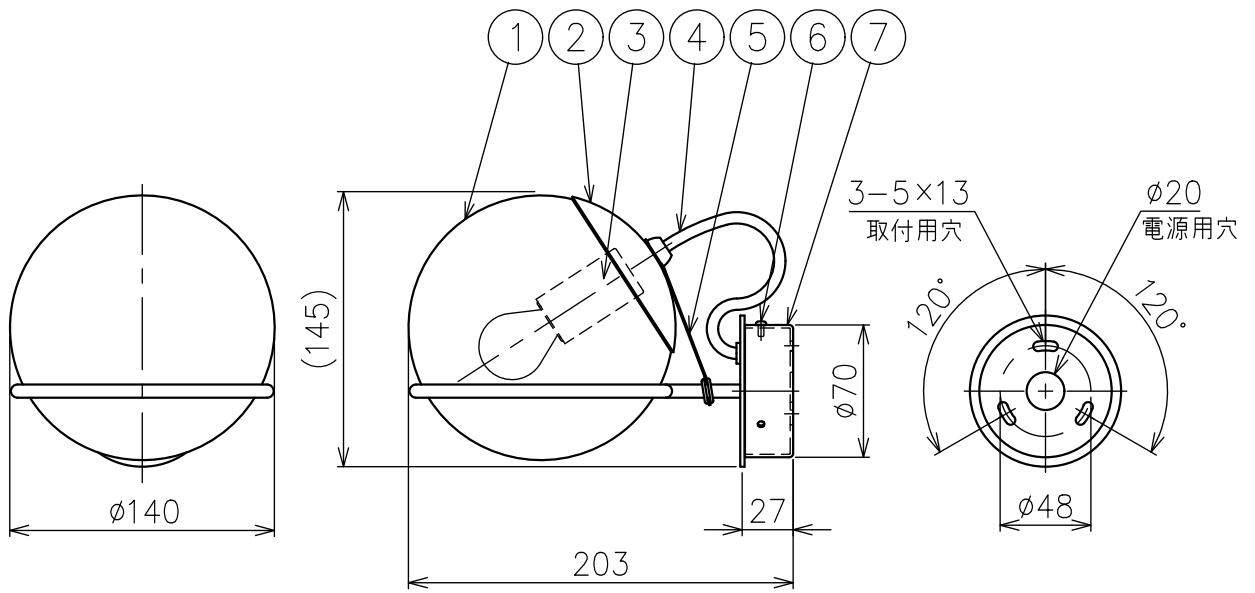

240518

付属品

・取付用ネジ：3.8×38/3本

△ 安全上のご注意

- 一般屋内用器具です。屋外や、水気、湿気のある所には取付け出来ません。絶縁不良による感電・火災の原因となることがあります。
- 壁面取付専用器具です。天井面には取付けないでください。落下のおそれがあります。

13					6	フランジ固定ネジ	鋼	3	M3	器具 タイプ	Model 237-1 opal ・壁付型 ・ランプ別 ・屋内専用	---			
12				5	灯具固定金具	鋼	1	色種欄参照							
11				4	コード	ビニル	1	色種欄参照							
10				3	ソケット	磁器	1	E17 300V 3A							
9				2	グローブ受け	鋼	1	色種欄参照	使用 光源	E17 電球型LED 35W相当 ホワイト 2.5W×1					
8				1	グローブ	ガラス	1	乳白色							
7	フランジ	鋼	1	色種欄参照	品番	品名	材質	数量	摘要	色種	B(ブラック) K(ゴールド)	カタログ 番号	143K-721B,K	型番	D1KB-01Z4-1B,K
第三角法		作図	KI	単位	mm	尺度	—	質量	0.9 kg						