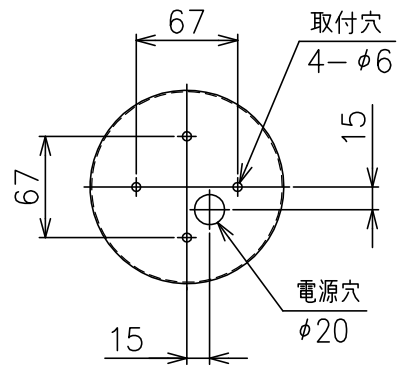

W&O MARKET

A 矢視図

注記) 1.LEDの光色、明るさには個体差があります。あらかじめご了承ください。

同梱品

- ・六角レンチ:1.5mm/1ヶ
- ・取付用ネジ:φ3.8X38/2ヶ

△ 安全上のご注意

- 一般屋内用器具です。屋外や、水気、湿気のある所には取付け出来ません。絶縁不良による感電・火災の原因となることがあります。
- 壁面取付専用器具です。天井面には取付けないでください。落下のおそれがあります。

7	フランジ	SPC	1	白色塗装	器具 タイプ	・取付方向:壁面使用(上図以外の取付は不可。)				
6	LED電源	—	1	DC12V						
5	カバー	樹脂	1	白色	使用 光源	LED電球 12V 5WX1				
4	固定ネジ	SS	2	M3						
3	リード線	—	1	赤色						
2	羽根	—	1	グースフェザー 白色	色種					
1	ランプ	—	1	LED電球(専用球)						
品番	品名	材質	数量	摘要			カタログ 番号	LUCCELLINO W1	型番	LUCCELLINO W1
第三角法	作図	KI	単位	mm	尺度	—	質量	0.5 kg		