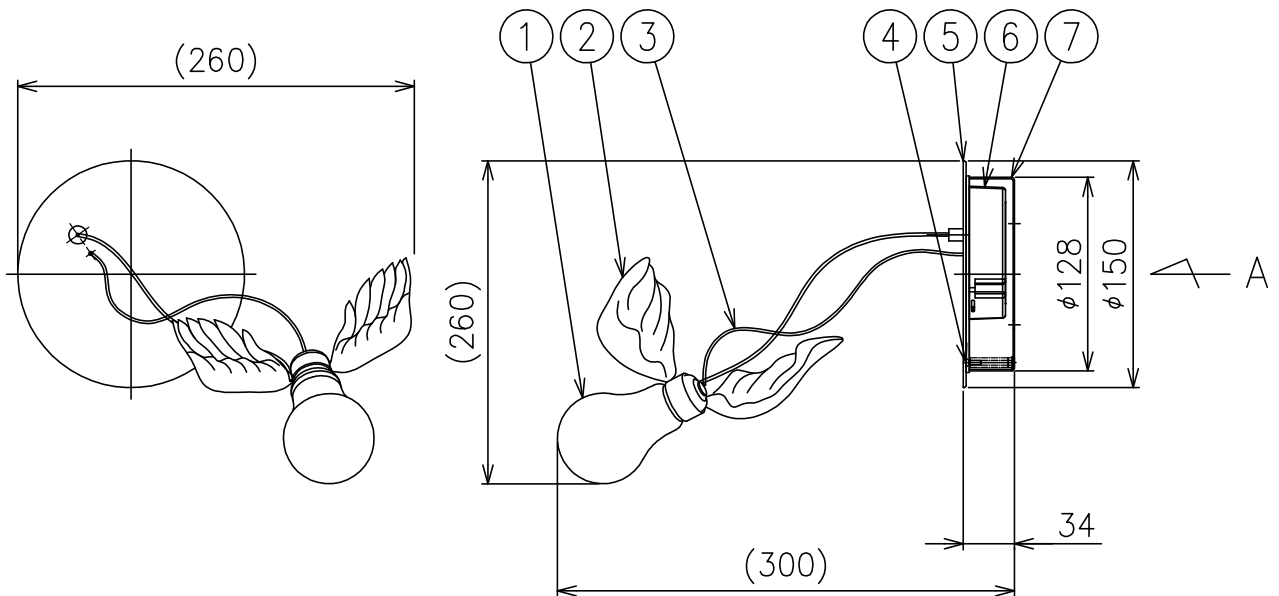

W&O MARKET

A 矢視図

注記) 1.LEDの光色、明るさには個体差があります。あらかじめご了承ください。

同梱品

- ・六角レンチ:1.5mm/1ヶ
- ・取付用ネジ:φ3.8X38/2ヶ

△ 安全上のご注意

- 一般屋内用器具です。屋外や、水気、湿気のある所には取付け出来ません。絶縁不良による感電・火災の原因となることがあります。
- 壁面取付専用器具です。天井面には取付けないでください。落下のおそれがあります。

7	フランジ	SPC	1	白色塗装	器具 タイプ	・取付方向:壁面使用(上図以外の取付は不可。)				
6	LED電源	—	1	DC12V						
5	カバー	樹脂	1	白色	使用 光源	LED電球 12V 5WX1				
4	固定ネジ	SS	2	M3						
3	リード線	—	1	赤色						
2	羽根	—	1	グースフェザー 白色	色種					
1	ランプ	—	1	LED電球(専用球)						
品番	品名	材質	数量	摘要			カタログ 番号	LUCCELLINO W1	型番	LUCCELLINO W1
第三角法	作図	KI	単位	mm	尺度	—	質量	0.5 kg		