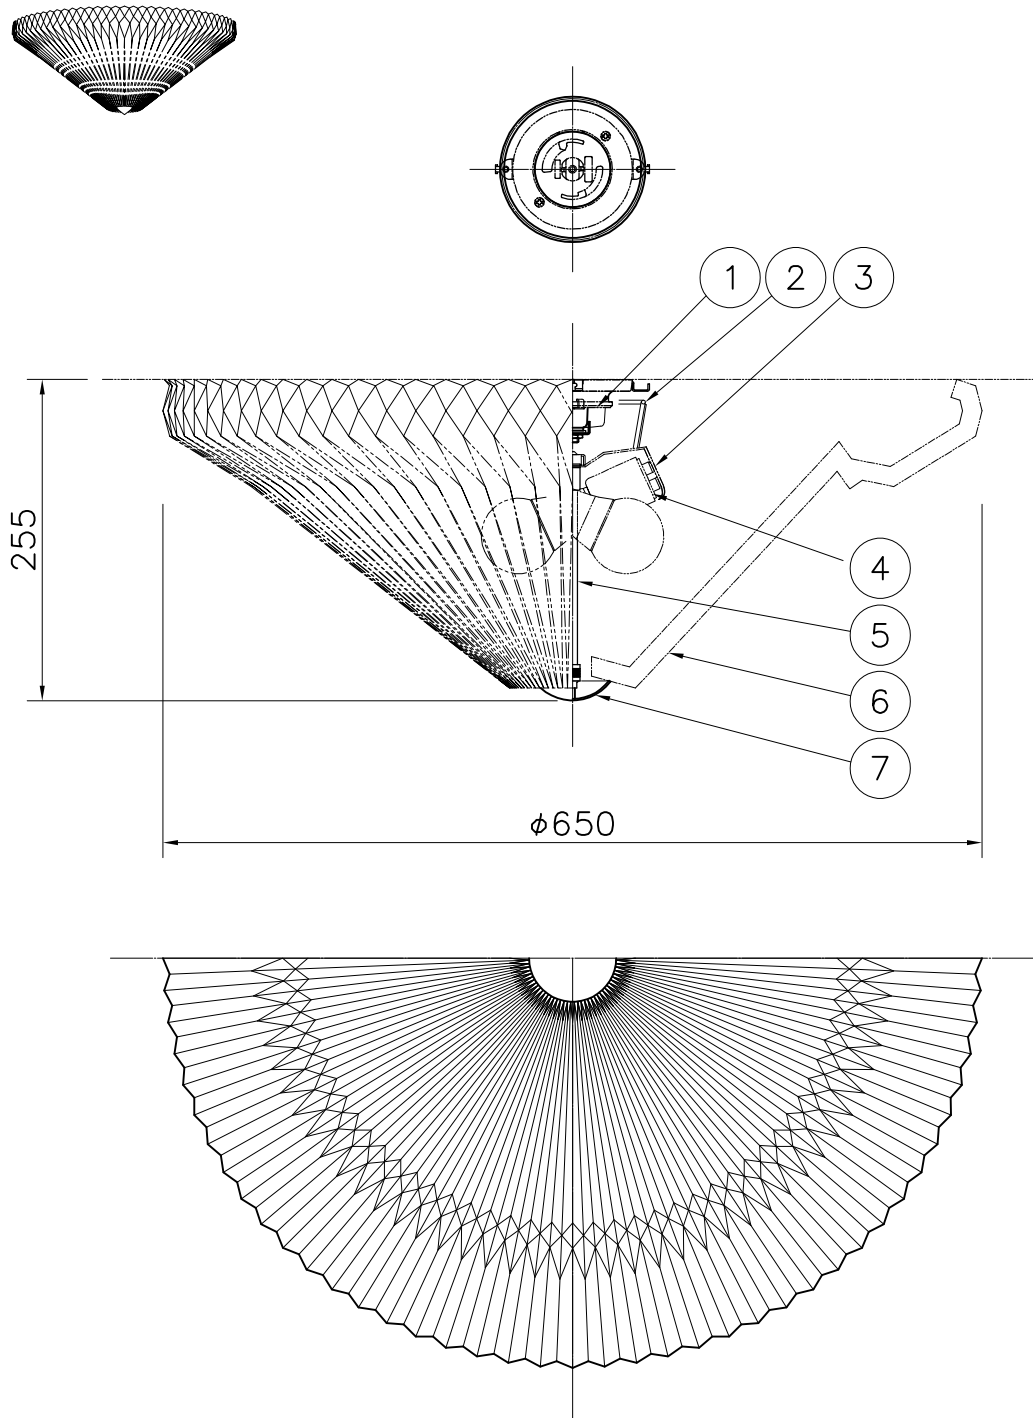

LE KLINT

電球型LEDランプ°

※白熱電球は使用できません。

※LED電球は100W相当まで使用できますが、75W相当のLED電球を同梱しています。

7	セド・キャップ°	SPC	1	白色塗装	品番	Ceiling		
6	シェード	樹脂	1	白色		KC3665		
5	支柱	BsB	1	クロメート処理	適合ランプ	E26 電球型LEDランプ LDA12L×2灯		
4	ソケット	磁器	2	E26 250V6A	(100W型 12.3W×2)			
3	ソケット台	SPC	1	白色塗装	取付場所	室内 天井取付専用		
2	本体	SPC	1	白色塗装	認証	PSE		
1	引掛シーリング°	ユリア樹脂	1	250V6A	スイッチ 無し	尺度	1/6	承認
部番	部品名	材質	数	備考		質量	0.7 kg	