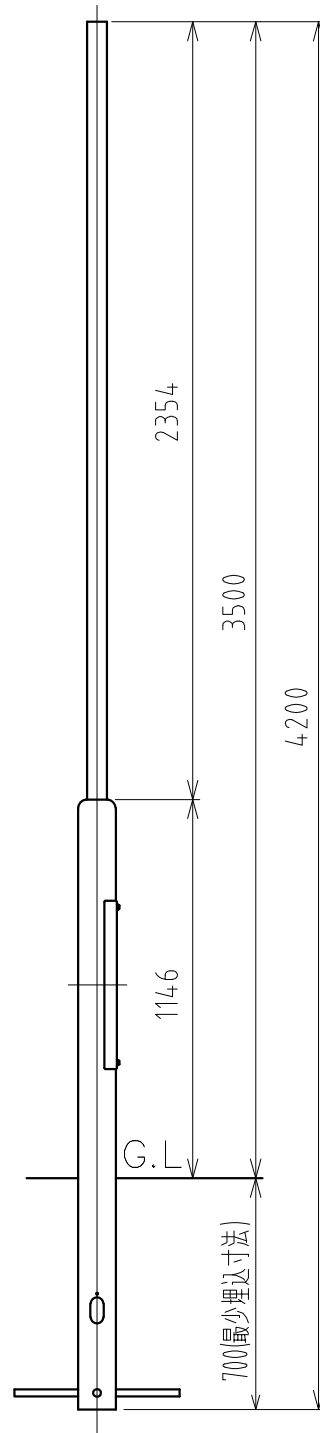

240724

ポール全体図

開口部詳細

仕上表

部品名	色種	仕上
ポール & 開口部フタ	シルバー	溶融亜鉛メッキ後、塗装仕上げ。
六角ボルト	シルバー	塗装仕上げ。

△ 安全上のご注意

- 防雨形器具ですが、風呂場等の湿気の多い場所には取付け出来ません。感電・火災の原因となることがあります。
- 振動や衝撃のある場所、冠水のおそれのある場所には取付けないでください。落下・感電・火災の原因となることがあります。
- ポール等は器具質量や風圧力に耐える場所（基礎等）に設置してください。設置に不備があるとポール倒れ・器具落下の原因となることがあります。

適合灯具

604H3130S  
604H3131S

7	防湿板	発泡ポリプロピレン	1		器具	
6	カットアウトスイッチ	磁器	1	250V 15A	タイプ	
5	六角ボルト	SUS	1	M8×25 (W,N)		
4	開口部フタ	鋼板	1	t3.2 SS400	適合	
3	六角ボルト	SUS	2	M10×25 (W)	ランプ	
2	パッキン	C4305	1			WX
1	ポール	鋼管	1	φ60.5×t3.2 STK400/φ114.3×t4.5 STK400	色種	
品番	品名	材質	数量	摘要	カタログ	
第三角法	作図	単位	mm	尺度	番号	
				質量	U3241S	
				41 kg	型番	G4UP-43Z5-1S