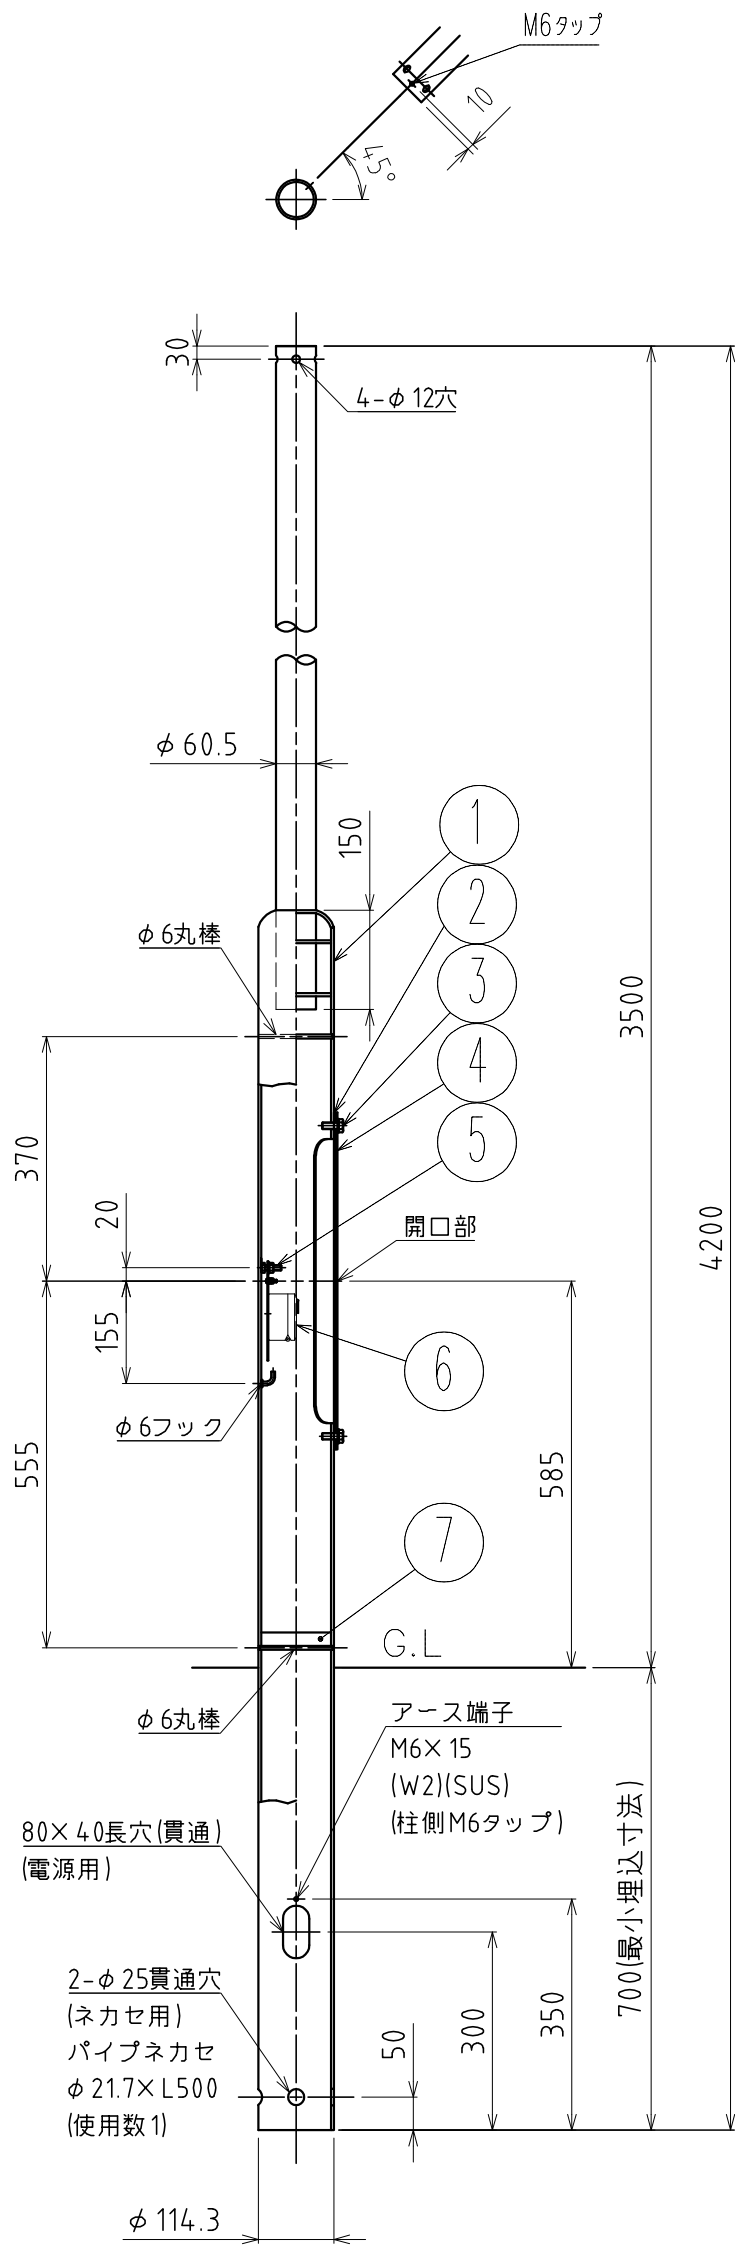

240724

ポール全体図

開口部詳細

仕上表

部品名	色種	仕上
ポール & 開口部フタ	シルバー	溶融亜鉛メッキ後、塗装仕上げ。
六角ボルト	シルバー	塗装仕上げ。

△ 安全上のご注意

- 防雨形器具ですが、風呂場等の湿気の多い場所には取付け出来ません。感電・火災の原因となることがあります。
- 振動や衝撃のある場所、冠水のおそれのある場所には取付けないでください。落下・感電・火災の原因となることがあります。
- ポール等は器具質量や風圧力に耐える場所（基礎等）に設置してください。設置に不備があるとポール倒れ・器具落下の原因となることがあります。

適合灯具

604H3130S  
604H3131S

7	防湿板	発泡ポリプロピレン	1		器具	
6	カットアウトスイッチ	磁器	1	250V 15A	タイプ	
5	六角ボルト	SUS	1	M8×25 (W,N)		
4	開口部フタ	鋼板	1	t3.2 SS400	適合	
3	六角ボルト	SUS	2	M10×25 (W)	ランプ	
2	パッキン	C4305	1			WX
1	ポール	鋼管	1	φ60.5×t3.2 STK400/φ114.3×t4.5 STK400	色種	
品番	品名	材質	数量	摘要	カタログ	
第三角法	作図	単位	mm	尺度	番号	
				質量	U3241S	
				41 kg	型番	G4UP-43Z5-1S