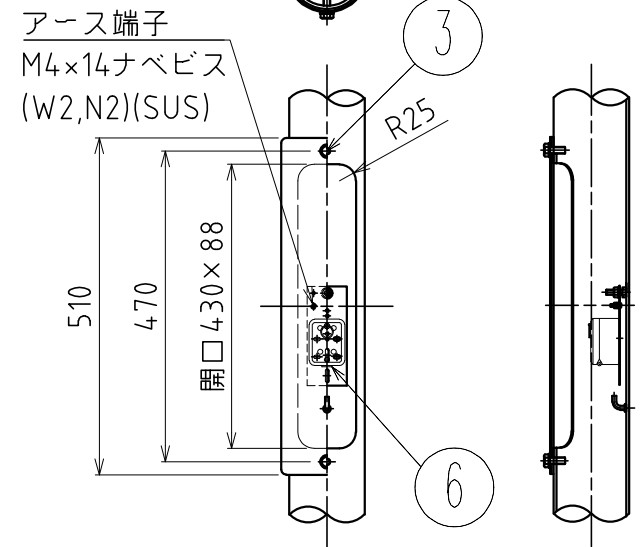

240724

ポール全体図

開口部詳細

仕上表

部品名	色種	仕上
ポール & 開口部フタ	シルバー	溶融亜鉛メッキ後、塗装仕上げ。
六角ボルト	シルバー	塗装仕上げ。

△ 安全上のご注意

- 防雨形器具ですが、風呂場等の湿気の多い場所には取付け出来ません。感電・火災の原因となることがあります。
- 振動や衝撃のある場所、冠水のおそれのある場所には取付けないでください。落下・感電・火災の原因となることがあります。
- ポール等は器具質量や風圧力に耐える場所（基礎等）に設置してください。設置に不備があるとポール倒れ・器具落下の原因となることがあります。

適合灯具

604H3130S  
604H3131S

7	防湿板	発泡ポリプロピレン	1		器具	
6	カットアウトスイッチ	磁器	1	250V 15A	タイプ	
5	六角ボルト	SUS	1	M8×25 (W,N)		
4	開口部フタ	鋼板	1	t3.2 SS400	適合	
3	六角ボルト	SUS	2	M10×25 (W)	ランプ	
2	パッキン	C4305	1			WX
1	ポール	鋼管	1	φ60.5×t3.2 STK400/φ114.3×t4.5 STK400	色種	
品番	品名	材質	数量	摘要	カタログ	
第三角法	作図	単位	mm	尺度	番号	
				質量	U3241S	
				41 kg	型番	G4UP-43Z5-1S