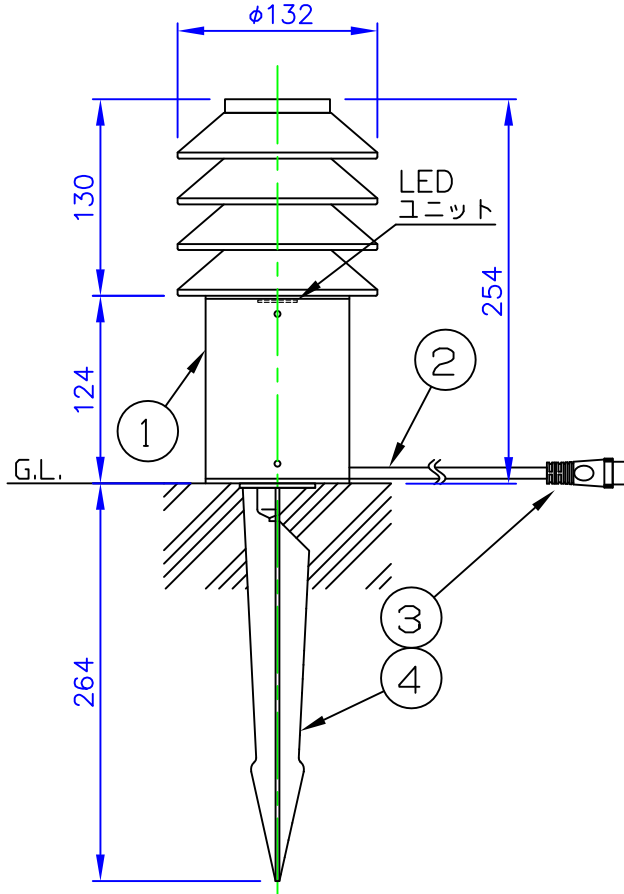

LED技術の進展にともない、本製品のワット数や器具光束を納品前に変更することがありますので、事前にルイスポールセンにご確認ください。

230201
231227
230517

タイプ	品番	色	LED色温度 (K)	器具光束 (lm)
本体	604H3120S	アルミ色	2700	275
	604H3121S		3000	288
	604H3120C	ゴールドメタリック	2700	247
	604H3121C		3000	259
	604H3120B	ブラック	2700	—
	604H3121B		3000	—
電源ボックス	604Z3037			

⚠ 安全に関するご注意

- ◇ 防雨型器具です。浴室など湿気の多い場所では使用しないでください。絶縁不良による感電、火災の原因となることがあります。
- ◇ くぼ地や冠水のおそれがある場所には取付けないでください。浸水による感電、漏電、火災のおそれがあります。

使用上のご注意

- ・ 施工は、電気設備基準、内線規程に従ってください。
- ・ 凹凸のない水平な面に取付けてください。
- ・ 設置は必ず水平になるように施工してください。
- ・ ご使用前に取扱説明書をよくご覧の上、正しくご使用ください。

部番	部品名	材質	数量	摘要	質量	消費電力	品名
7							ピュステッド ガーデン ポラード ショート
6							
5							デザイン :
4	スパイク	キャストアルミ	1	黒色塗装仕上			ピーター・ピュステッド
3	コネクター	樹脂	1	黒色			品番 :
2	ケーブル	キャブタイヤ	1	2芯 0.75mm ² 0.8m	16W		別表参照
1	本体	キャストアルミ 押出成形アルミ	1	塗装仕上			
部番	部品名	材質	数量	摘要	質量	1.9 kg	

単位 : mm 第三角法 (JIS A-4)

※本品の規格および外観は改良のため予告なしに変更する事がありますので、あらかじめご了承ください。

作成日 : 2024/02/01