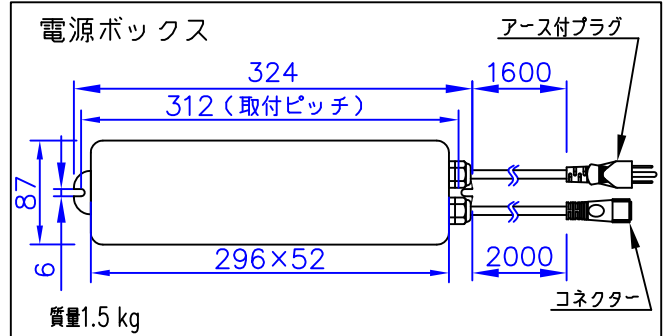

LED技術の進展にともない、本製品のワット数や器具光束を納品前に変更することがありますので、事前にルイスポールセンにご確認ください。

230201
231227
230517

タイプ	品番	色	LED色温度 (K)	器具光束 (lm)
本体	604H3120S	アルミ色	2700	275
	604H3121S		3000	288
	604H3120C	ゴールドメタリック	2700	247
	604H3121C		3000	259
	604H3120B	ブラック	2700	—
	604H3121B		3000	—
電源ボックス	604Z3037			

部番	部品名	材質	数量	摘要	質量	消費電力	品名
7							ピュステッド ガーデン ポラード ショート
6							
5							デザイン :
4	スパイク	キャストアルミ	1	黒色塗装仕上			ピーター・ピュステッド
3	コネクター	樹脂	1	黒色			品番 :
2	ケーブル	キャブタイヤ	1	2芯 0.75mm ² 0.8m	16W		別表参照
1	本体	キャストアルミ 押出成形アルミ	1	塗装仕上			
部番	部品名	材質	数量	摘要	質量	1.9 kg	

単位 : mm 第三角法 (JIS A-4)

※本品の規格および外観は改良のため予告なしに変更する事がありますので、あらかじめご了承ください。

作成日 : 2024/02/01