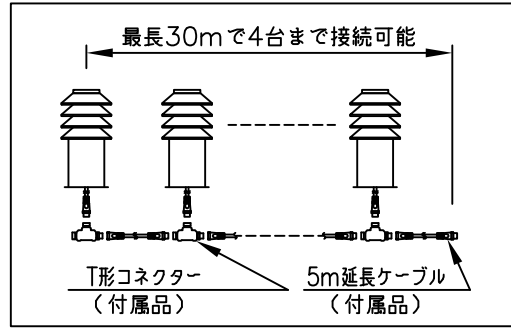

LED技術の進展にともない、本製品のワット数や器具光束を納品前に変更することがありますので、事前にルイスポールセンにご確認ください。

230201
231227
230517

タイプ	品番	色	LED色温度 (K)	器具光束 (lm)
本体	604H3120S	アルミ色	2700	275
	604H3121S		3000	288
	604H3120C	ゴールドメタリック	2700	247
	604H3121C		3000	259
	604H3120B	ブラック	2700	—
	604H3121B		3000	—
電源ボックス	604Z3037			

部番	部品名	材質	数量	摘要	質量	消費電力	品名
7							ピュステッド ガーデン ポラード ショート
6							
5							デザイン :
4	スパイク	キャストアルミ	1	黒色塗装仕上			ピーター・ピュステッド
3	コネクター	樹脂	1	黒色			品番 :
2	ケーブル	キャブタイヤ	1	2芯 0.75mm ² 0.8m	16W		別表参照
1	本体	キャストアルミ 押出成形アルミ	1	塗装仕上			
部番	部品名	材質	数量	摘要	質量	1.9 kg	

単位 : mm 第三角法 (JIS A-4)

※本品の規格および外観は改良のため予告なしに変更する事がありますので、あらかじめご了承ください。

作成日 : 2024/02/01