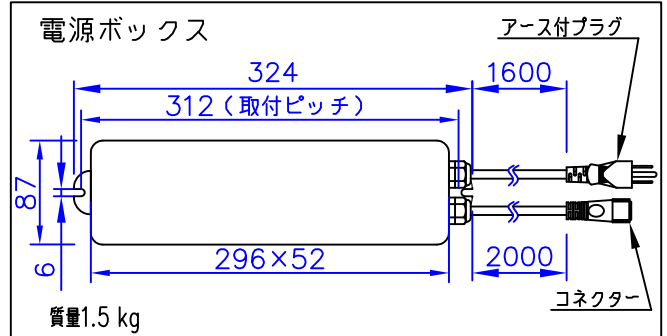

LED技術の進展にともない、本製品のワット数や器具光束を納品前に変更することがありますので、事前にルイスポールセンにご確認ください。

230201  
231227  
230517

タイプ	品番	色	LED色温度 (K)	器具光束 (lm)
本体	604H3120S	アルミ色	2700	275
	604H3121S		3000	288
	604H3120C	ゴールドメタリック	2700	247
	604H3121C		3000	259
	604H3120B	ブラック	2700	—
	604H3121B		3000	—
電源ボックス	604Z3037			

部番	部品名	材質	数量	摘要	質量	消費電力	品名
7							品名： ビュステッド ガーデン ポラード ショート
6							
5							デザイン： ピーター・ビュステッド
4	スパイク	キャストアルミ	1	黒色塗装仕上			品番：  別表参照
3	コネクター	樹脂	1	黒色			
2	ケーブル	キャブタイヤ	1	2芯 0.75mm <sup>2</sup> 0.8m	消費電力 16W		
1	本体	キャストアルミ 押出成形アルミ	1	塗装仕上			
部番	部品名	材質	数量	摘要	質量 1.9 kg		

単位：mm 第三角法 (JIS A-4)

※本品の規格および外観は改良のため予告なしに変更する事がありますので、あらかじめご了承ください。

作成日：2024/02/01