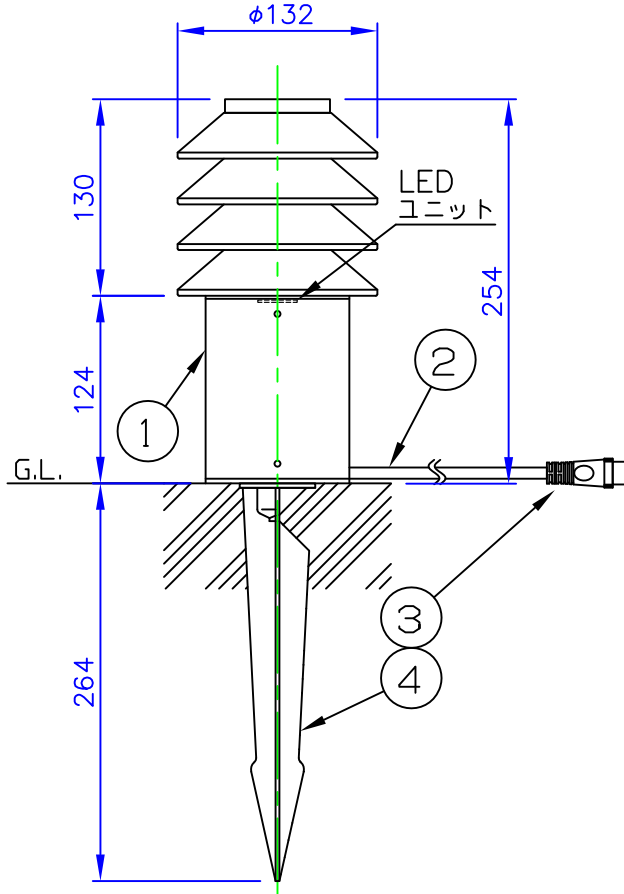

LED技術の進展にともない、本製品のワット数や器具光束を納品前に変更することがありますので、事前にルイスポールセンにご確認ください。

230201  
231227  
230517

タイプ	品番	色	LED色温度 (K)	器具光束 (lm)
本体	604H3120S	アルミ色	2700	275
	604H3121S		3000	288
	604H3120C	ゴールドメタリック	2700	247
	604H3121C		3000	259
	604H3120B	ブラック	2700	—
	604H3121B		3000	—
電源ボックス	604Z3037			

**⚠ 安全に関するご注意**

- ◇ 防雨型器具です。浴室など湿気の多い場所では使用しないでください。絶縁不良による感電、火災の原因となることがあります。
- ◇ くぼ地や冠水のおそれがある場所には取付けしないでください。浸水による感電、漏電、火災のおそれがあります。

**使用上のご注意**

- ・ 施工は、電気設備基準、内線規程に従ってください。
- ・ 凹凸のない水平な面に取付けてください。
- ・ 設置は必ず水平になるように施工してください。
- ・ ご使用前に取扱説明書をよくご覧の上、正しくご使用ください。

部番	部品名	材質	数量	摘要	質量	消費電力	品名
7							品名： ビュステッド ガーデン ポラード ショート
6							
5							デザイン： ピーター・ビュステッド
4	スパイク	キャストアルミ	1	黒色塗装仕上			品番：  別表参照
3	コネクター	樹脂	1	黒色			
2	ケーブル	キャブタイヤ	1	2芯 0.75mm <sup>2</sup> 0.8m	消費電力 16W		
1	本体	キャストアルミ 押出成形アルミ	1	塗装仕上			
部番	部品名	材質	数量	摘要	質量 1.9 kg		

単位：mm 第三角法 (JIS A-4)

※本品の規格および外観は改良のため予告なしに変更する事がありますので、あらかじめご了承ください。

作成日：2024/02/01