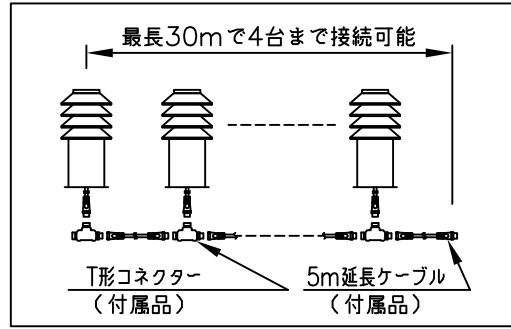

LED技術の進展にともない、本製品のワット数や器具光束を納品前に変更することがありますので、事前にルイスポールセンにご確認ください。

230201  
231227  
230517

タイプ	品番	色	LED色温度 (K)	器具光束 (lm)
本体	604H3120S	アルミ色	2700	275
	604H3121S		3000	288
	604H3120C	ゴールドメタリック	2700	247
	604H3121C		3000	259
	604H3120B	ブラック	2700	—
	604H3121B		3000	—
電源ボックス	604Z3037			

部番	部品名	材質	数量	摘要	質量	消費電力	品名
7							品名： ビュステッド ガーデン ポラード ショート
6							
5							デザイン： ピーター・ビュステッド
4	スパイク	キャストアルミ	1	黒色塗装仕上			品番：  別表参照
3	コネクター	樹脂	1	黒色			
2	ケーブル	キャブタイヤ	1	2芯 0.75mm <sup>2</sup> 0.8m	消費電力 16W		
1	本体	キャストアルミ 押出成形アルミ	1	塗装仕上			
部番	部品名	材質	数量	摘要	質量 1.9 kg		

単位：mm 第三角法 (JIS A-4)

※本品の規格および外観は改良のため予告なしに変更する事がありますので、あらかじめご了承ください。

作成日：2024/02/01