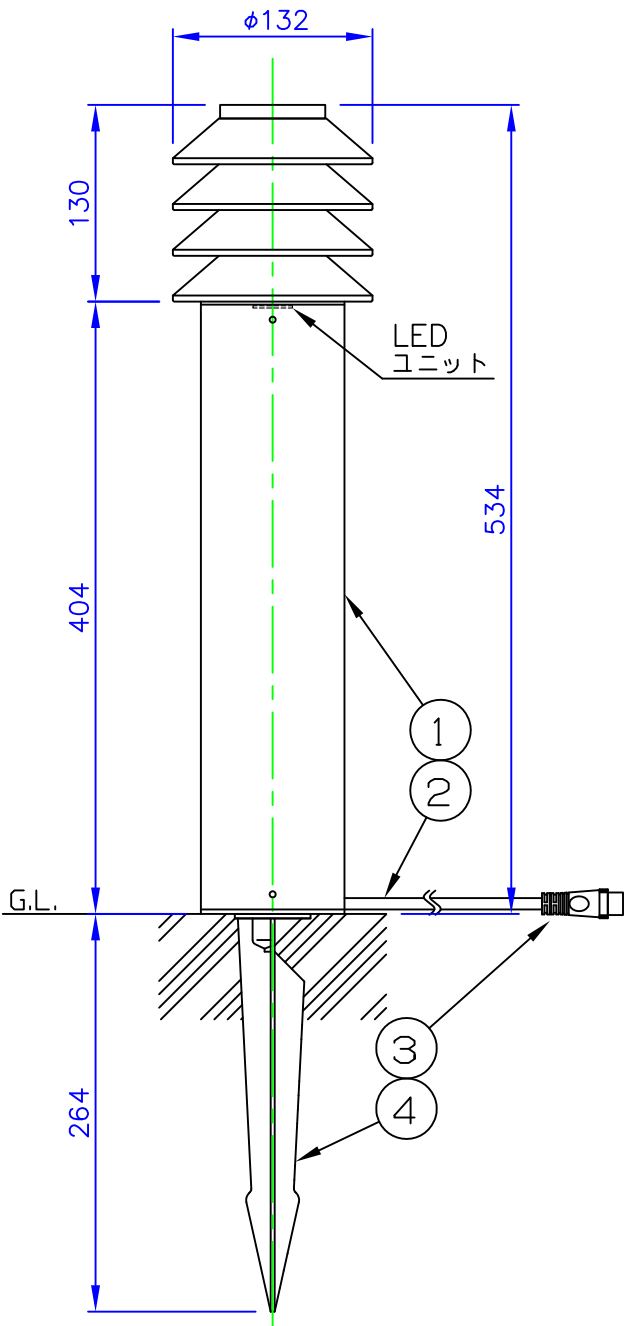

LED技術の進展にともない、本製品のワット数や器具光束を納品前に変更することがありますので、事前にルイスポールセンにご確認ください。

230201

231227

230517

タイプ	品番	色	LED色温度 (K)	器具光束 (lm)
本体	604H3116S	アルミ色	2700	275
	604H3117S		3000	288
	604H3116C	コールドメッキ	2700	247
	604H3117C		3000	259
	604H3116B	ブラック	2700	—
	604H3117B		3000	—
電源ボックス	604Z3037			

部番	部品名	材質	数量	摘要	質量	消費電力	品名
7							品名：
6							ビュステッド ガーデン ボード ロング
5							デザイン：
4	スパイク	キャストアルミ	1	黒色塗装仕上			ピーター・ビュステッド
3	コネクター	樹脂	1	黒色			品番：
2	ケーブル	キャブタイヤ	1	2芯 0.75mm ² 0.5m	消費電力 16W		別表参照
1	本体	キャストアルミ 押出成形アルミ	1	塗装仕上			
部番	部品名	材質	数量	摘要	質量 2.5 kg		

単位：mm 第三角法 (JIS A-4)
 ※本品の規格および外観は改良のため予告なしに変更する事がありますので、あらかじめご了承ください。
 作成日：2024/02/01