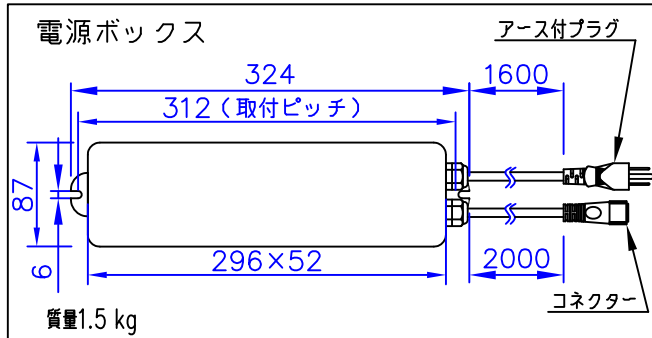

LED技術の進展にともない、本製品のワット数や器具光束を納品前に変更することがありますので、事前にルイスポールセンにご確認ください。

230201

231227

230517

タイプ	品番	色	LED色温度 (K)	器具光束 (lm)
本体	604H3116S	アルミ色	2700	275
	604H3117S		3000	288
	604H3116C	コールドメッキ	2700	247
	604H3117C		3000	259
	604H3116B	ブラック	2700	—
	604H3117B		3000	—
電源ボックス	604Z3037			

部番	部品名	材質	数量	摘要	質量	消費電力	品名
7							品名：
6							ビュステッド ガーデン ボード ロング
5							デザイン：
4	スパイク	キャストアルミ	1	黒色塗装仕上			ピーター・ビュステッド
3	コネクター	樹脂	1	黒色			品番：
2	ケーブル	キャブタイヤ	1	2芯 0.75mm ² 0.5m	消費電力 16W		別表参照
1	本体	キャストアルミ 押出成形アルミ	1	塗装仕上			
部番	部品名	材質	数量	摘要	質量 2.5 kg		

単位：mm 第三角法 (JIS A-4)
 ※本品の規格および外観は改良のため予告なしに変更する事がありますので、あらかじめご了承ください。
 作成日：2024/02/01