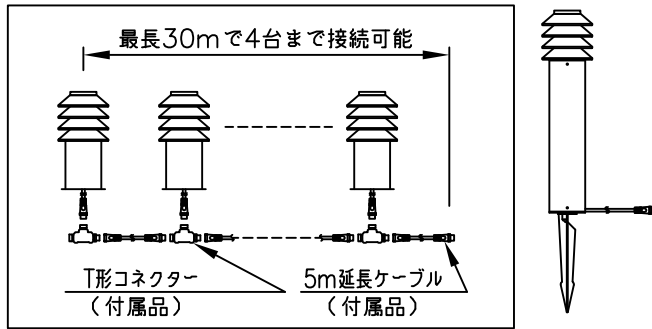

LED技術の進展にともない、本製品のワット数や器具光束を納品前に変更することがありますので、事前にルイスポールセンにご確認ください。

230201

231227

230517

タイプ	品番	色	LED色温度 (K)	器具光束 (lm)
本体	604H3116S	アルミ色	2700	275
	604H3117S		3000	288
	604H3116C	コールドメッキ	2700	247
	604H3117C		3000	259
	604H3116B	ブラック	2700	—
	604H3117B		3000	—
電源ボックス	604Z3037			

⚠ 安全に関するご注意

◇ 防雨型器具です。
浴室など湿気の多い場所では使用しないでください。
絶縁不良による感電、火災の原因となることがあります。

◇ くぼ地や冠水のおそれがある場所には取付けしないでください。
浸水による感電、漏電、火災のおそれがあります。

使用上のご注意

- 施工は、電気設備基準、内線規程に従ってください。
- 凹凸のない水平な面に取付けてください。
- 設置は必ず水平になるように施工してください。
- ご使用前に取扱説明書をよくご覧の上、正しくご使用ください。

部番	部品名	材質	数量	摘要	質量	消費電力	品名
7							品名：
6							ビュステッド ガーデン ボード ロング
5							デザイン：
4	スパイク	キャストアルミ	1	黒色塗装仕上			ピーター・ビュステッド
3	コネクター	樹脂	1	黒色			品番：
2	ケーブル	キャブタイヤ	1	2芯 0.75mm ² 0.5m	消費電力 16W		別表参照
1	本体	キャストアルミ 押出成形アルミ	1	塗装仕上			
部番	部品名	材質	数量	摘要	質量 2.5 kg		