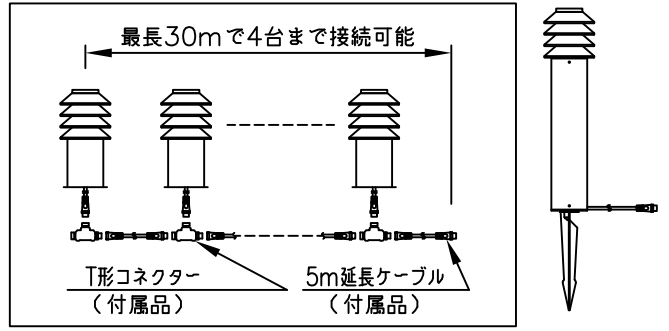

LED技術の進展にともない、本製品のワット数や器具光束を納品前に変更することがありますので、事前にルイスポールセンにご確認ください。

230201
231227
230517

タイプ	品番	色	LED色温度 (K)	器具光束 (lm)
本体	604H3116S	アルミ色	2700	275
	604H3117S		3000	288
	604H3116C	ゴールドメタリック	2700	247
	604H3117C		3000	259
	604H3116B	ブラック	2700	—
	604H3117B		3000	—
電源ボックス	604Z3037			

⚠ 安全に関するご注意

◇ 防雨型器具です。
浴室など湿気の多い場所では使用しないでください。
絶縁不良による感電、火災の原因となることがあります。

◇ くぼ地や冠水のおそれがある場所には取付けしないでください。
浸水による感電、漏電、火災のおそれがあります。

使用上のご注意

- 施工は、電気設備基準、内線規程に従ってください。
- 凹凸のない水平な面に取付けてください。
- 設置は必ず水平になるように施工してください。
- ご使用前に取扱説明書をよくご覧の上、正しくご使用ください。

部番	部品名	材質	数量	摘要	質量	消費電力
7						
6						
5						
4	スパイク	キャストアルミ	1	黒色塗装仕上		
3	コネクター	樹脂	1	黒色		
2	ケーブル	キャブタイヤ	1	2芯 0.75mm ² 0.5m	16W	
1	本体	キャストアルミ 押出成形アルミ	1	塗装仕上		
部番	部品名	材質	数量	摘要	質量	2.5 kg

特記事項：

- ◇ 電源電圧100V、200Vに対応
- ◇ LED色温度：別表参照
- ◇ Ra 90
- ◇ 本体に5m延長ケーブルとT型コネクターが付属