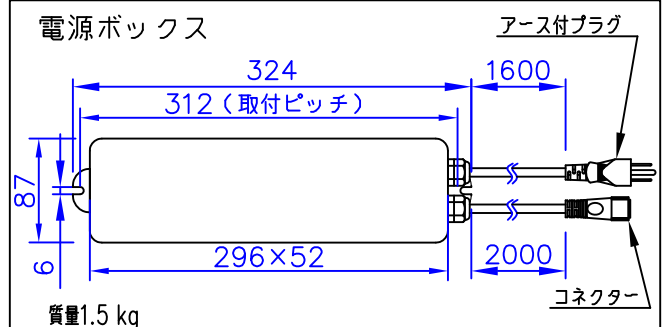

LED技術の進展にともない、本製品のワット数や器具光束を納品前に変更することがありますので、事前にルイスポールセンにご確認ください。

230201
231227
230517

タイプ	品番	色	LED色温度 (K)	器具光束 (lm)
本体	604H3116S	アルミ色	2700	275
	604H3117S		3000	288
	604H3116C	ゴールドメタリック	2700	247
	604H3117C		3000	259
	604H3116B	ブラック	2700	—
	604H3117B		3000	—
電源ボックス	604Z3037			

部番	部品名	材質	数量	摘要	質量	消費電力
7						
6						
5						
4	スパイク	キャストアルミ	1	黒色塗装仕上		
3	コネクター	樹脂	1	黒色		
2	ケーブル	キャブタイヤ	1	2芯 0.75mm ² 0.5m	16W	
1	本体	キャストアルミ 押出成形アルミ	1	塗装仕上		
部番	部品名	材質	数量	摘要	質量	2.5 kg

特記事項：

- ◇ 電源電圧100V、200Vに対応
- ◇ LED色温度：別表参照
- ◇ Ra 90
- ◇ 本体に5m延長ケーブルとT型コネクターが付属