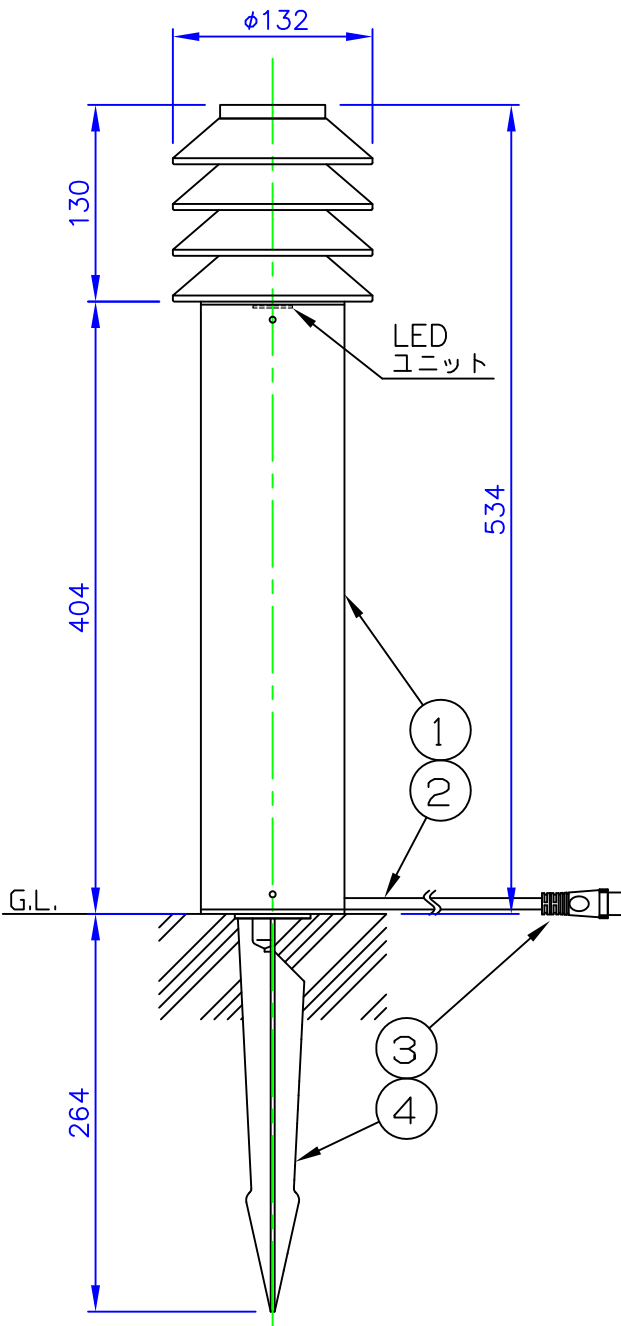

LED技術の進展にともない、本製品のワット数や器具光束を納品前に変更することがありますので、事前にルイスポールセンにご確認ください。

230201
231227
230517

タイプ	品番	色	LED色温度 (K)	器具光束 (lm)
本体	604H3116S	アルミ色	2700	275
	604H3117S		3000	288
	604H3116C	ゴールドメタリック	2700	247
	604H3117C		3000	259
	604H3116B	ブラック	2700	—
	604H3117B		3000	—
電源ボックス	604Z3037			

部番	部品名	材質	数量	摘要	質量	消費電力
7						
6						
5						
4	スパイク	キャストアルミ	1	黒色塗装仕上		
3	コネクター	樹脂	1	黒色		
2	ケーブル	キャブタイヤ	1	2芯 0.75mm ² 0.5m	16W	
1	本体	キャストアルミ 押出成形アルミ	1	塗装仕上		
部番	部品名	材質	数量	摘要	質量	2.5 kg

特記事項：

- ◇ 電源電圧100V、200Vに対応
- ◇ LED色温度：別表参照
- ◇ Ra 90
- ◇ 本体に5m延長ケーブルとT型コネクターが付属