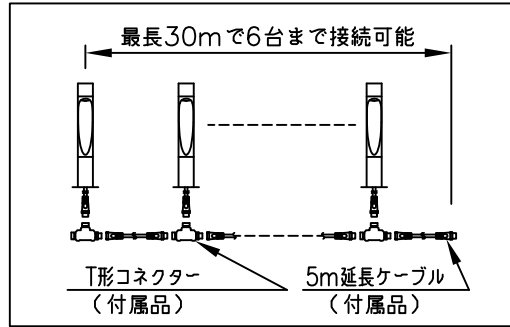

LED技術の進展にともない、本製品のワット数や器具光束を納品前に変更することがありますので、事前にルイスポールセンにご確認ください。

230201
231227
230518

タイプ	品番	色	LED色温度 (K)	器具光束 (lm)
本体	604H3112S	アルミ色	2700	252
	604H3113S		3000	
	604H3112C	ゴールドメタリック	2700	215
	604H3113C		3000	
	604H3112B	ブラック	2700	—
	604H3113B		3000	
電源ボックス	604Z3037			

7					特記事項： ◇ 電源電圧100V、200Vに対応 ◇ LED色温度：別表参照 ◇ Ra 90 ◇ 本体に5m延長ケーブルとT型コネクタが付属	品名： フロント ガーデン ボード ショート
6				消費電力 8W		デザイン： クリスチャン・フロント
5						品番： 別表参照
4	スパイク	キャストアルミ	1			
3	コネクタ	樹脂	1	黒色		
2	ケーブル	キャブタイヤ	1	2芯 0.75mm ² 0.7m		
1	本体	キャストアルミ 押出成形アルミ	1	塗装仕上		
部番	部品名	材質	数量	摘要	質量	1.4 kg

単位：mm 第三角法 (JIS A-4)

※本品の規格および外観は改良のため予告なしに変更する事がありますので、あらかじめご了承ください。

作成日：2024/02/01