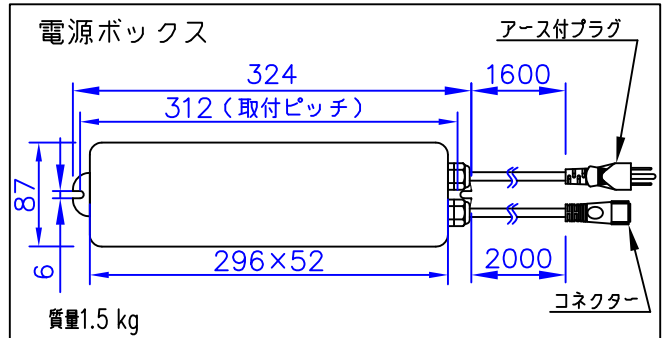

LED技術の進展にともない、本製品のワット数や器具光束を納品前に変更することがありますので、事前にルイスポールセンにご確認ください。

230201
231227
230518

タイプ	品番	色	LED色温度 (K)	器具光束 (lm)
本体	604H3112S	アルミ色	2700	252
	604H3113S		3000	
	604H3112C	ゴールドメタリック	2700	215
	604H3113C		3000	
	604H3112B	ブラック	2700	—
	604H3113B		3000	
電源ボックス	604Z3037			

7					特記事項： ◇ 電源電圧100V、200Vに対応 ◇ LED色温度：別表参照 ◇ Ra 90 ◇ 本体に5m延長ケーブルとT型コネクタが付属	品名： フロント ガーデン ボード ショート
6				消費電力 8W		デザイン： クリスチャン・フロント
5						品番： 別表参照
4	スパイク	キャストアルミ	1			
3	コネクタ	樹脂	1	黒色		
2	ケーブル	キャブタイヤ	1	2芯 0.75mm ² 0.7m		
1	本体	キャストアルミ 押出成形アルミ	1	塗装仕上		
部番	部品名	材質	数量	摘要	質量	1.4 kg

単位：mm 第三角法 (JIS A-4)

※本品の規格および外観は改良のため予告なしに変更する事がありますので、あらかじめご了承ください。

作成日：2024/02/01