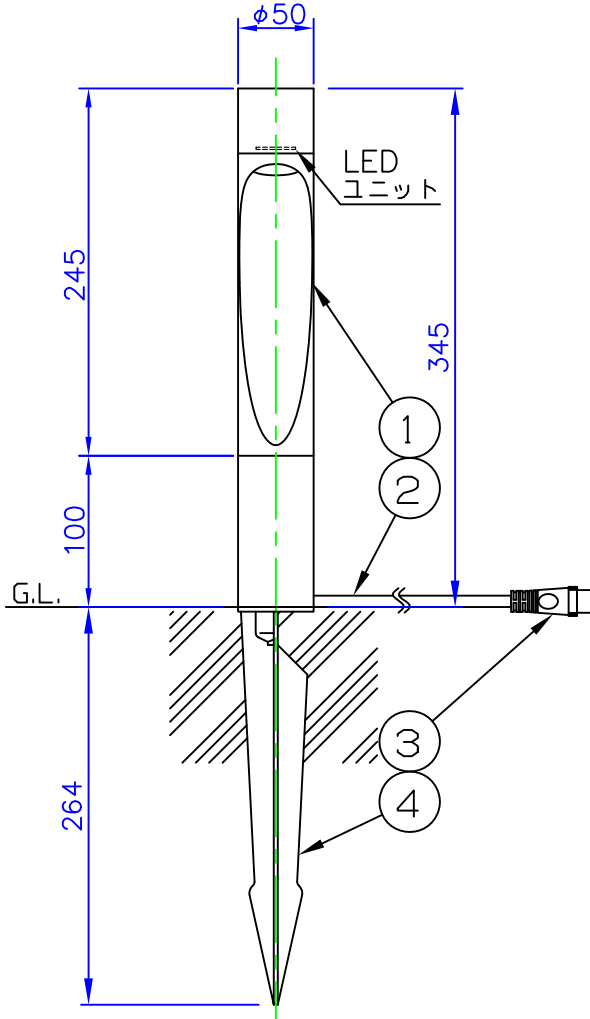

LED技術の進展にともない、本製品のワット数や器具光束を納品前に変更することがありますので、事前にルイスポールセンにご確認ください。

230201
231227
230518

タイプ	品番	色	LED色温度 (K)	器具光束 (lm)
本体	604H3112S	アルミ色	2700	252
	604H3113S		3000	
	604H3112C	ゴールドメタリック	2700	215
	604H3113C		3000	
	604H3112B	ブラック	2700	—
	604H3113B		3000	
電源ボックス	604Z3037			

⚠ 安全に関するご注意

- ◇ 防雨型器具です。浴室など湿気の多い場所では使用しないでください。絶縁不良による感電、火災の原因となることがあります。
- ◇ くぼ地や冠水のおそれがある場所には取付けないでください。浸水による感電、漏電、火災のおそれがあります。

使用上のご注意

- ・ 施工は、電気設備基準、内線規程に従ってください。
- ・ 凹凸のない水平な面に取付けてください。
- ・ 設置は必ず水平になるように施工してください。
- ・ ご使用前に取扱説明書をよくご覧の上、正しくご使用ください。

7					特記事項： ◇ 電源電圧100V、200Vに対応 ◇ LED色温度：別表参照 ◇ Ra 90 ◇ 本体に5m延長ケーブルとT型コネクタが付属	品名： フロント ガーデン ボード ショート
6				消費電力 8W		デザイン： クリスチャン・フロント
5						品番： 別表参照
4	スパイク	キャストアルミ	1			
3	コネクタ	樹脂	1	黒色		
2	ケーブル	キャブタイヤ	1	2芯 0.75mm ² 0.7m		
1	本体	キャストアルミ 押出成形アルミ	1	塗装仕上		
部番	部品名	材質	数量	摘要	質量	1.4 kg

単位：mm 第三角法 (JIS A-4)

※本品の規格および外観は改良のため予告なしに変更する事がありますので、あらかじめご了承ください。

作成日：2024/02/01