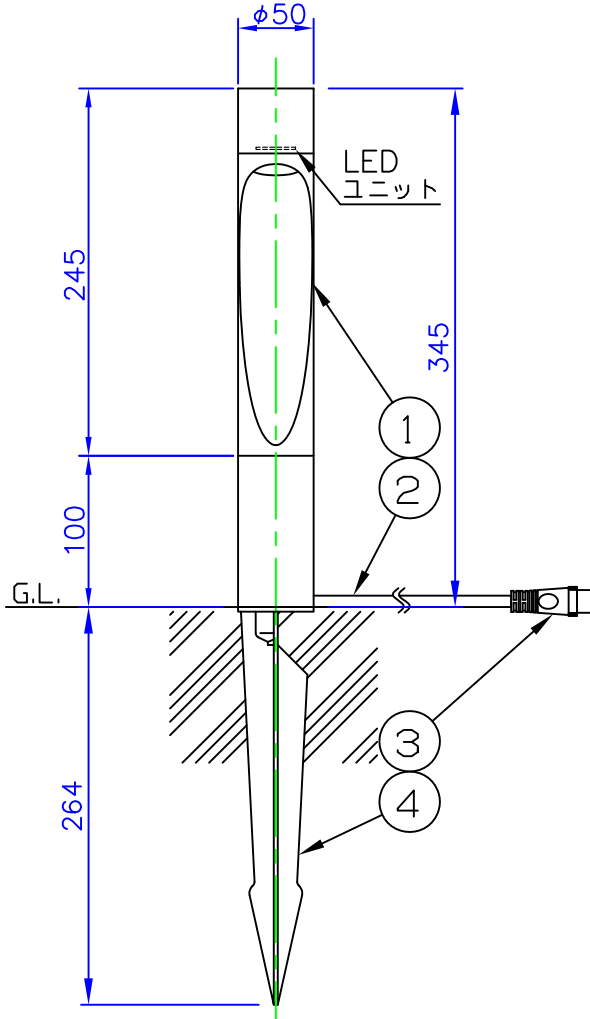

LED技術の進展にともない、本製品のワット数や器具光束を納品前に変更することがありますので、事前にルイスポールセンにご確認ください。

230201  
231227  
230518

タイプ	品番	色	LED色温度 (K)	器具光束 (lm)	
本体	604H3112S	アルミ色	2700	252	
	604H3113S		3000		
	604H3112C	ゴールドメタリック	2700		
	604H3113C		3000		
	604H3112B	ブラック	2700		—
	604H3113B		3000		
電源ボックス	604Z3037				

**⚠ 安全に関するご注意**

- ◇ 防雨型器具です。浴室など湿気の多い場所では使用しないでください。絶縁不良による感電、火災の原因となることがあります。
- ◇ くぼ地や冠水のおそれがある場所には取付けないでください。浸水による感電、漏電、火災のおそれがあります。

**使用上のご注意**

- ・ 施工は、電気設備基準、内線規程に従ってください。
- ・ 凹凸のない水平な面に取付けてください。
- ・ 設置は必ず水平になるように施工してください。
- ・ ご使用前に取扱説明書をよくご覧の上、正しくご使用ください。

7					特記事項： ◇ 電源電圧100V、200Vに対応 ◇ LED色温度：別表参照 ◇ Ra 90 ◇ 本体に5m延長ケーブルとT型コネクタが付属	品名： フリント ガーデン ボード ショート
6						デザイン： クリスチャン・フリント
5						品番：  別表参照
4	スパイク	キャストアルミ	1	黒色塗装仕上		
3	コネクタ	樹脂	1	黒色		
2	ケーブル	キャブタイヤ	1	2芯 0.75mm <sup>2</sup> 0.7m	消費電力 8W	
1	本体	キャストアルミ 押出成形アルミ	1	塗装仕上		
部番	部品名	材質	数量	摘要	質量 1.4 kg	

単位：mm 第三角法 (JIS A-4)

※本品の規格および外観は改良のため予告なしに変更する事がありますので、あらかじめご了承ください。

作成日：2024/02/01