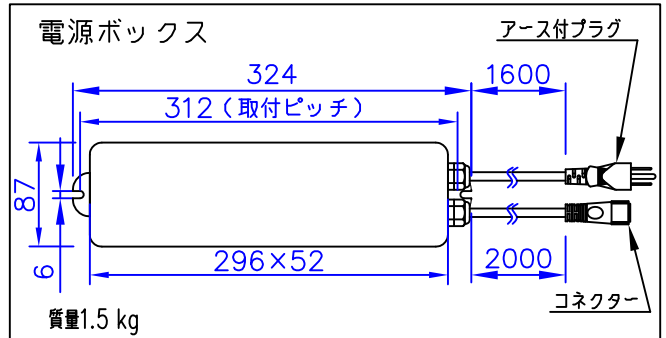

LED技術の進展にともない、本製品のワット数や器具光束を納品前に変更することがありますので、事前にルイスポールセンにご確認ください。

230201  
231227  
230518

タイプ	品番	色	LED色温度 (K)	器具光束 (lm)	
本体	604H3112S	アルミ色	2700	252	
	604H3113S		3000		
	604H3112C	ゴールドメタリック	2700		
	604H3113C		3000		
	604H3112B	ブラック	2700		—
	604H3113B		3000		
電源ボックス	604Z3037				

7					特記事項： ◇ 電源電圧100V、200Vに対応 ◇ LED色温度：別表参照 ◇ Ra 90 ◇ 本体に5m延長ケーブルとT型コネクタが付属	品名： フリント ガーデン ボード ショート
6						デザイン： クリスチャン・フリント
5						品番：  別表参照
4	スパイク	キャストアルミ	1	黒色塗装仕上		
3	コネクタ	樹脂	1	黒色		
2	ケーブル	キャブタイヤ	1	2芯 0.75mm <sup>2</sup> 0.7m	消費電力 8W	
1	本体	キャストアルミ 押出成形アルミ	1	塗装仕上		
部番	部品名	材質	数量	摘要	質量 1.4 kg	

単位：mm 第三角法 (JIS A-4)

※本品の規格および外観は改良のため予告なしに変更する事がありますので、あらかじめご了承ください。

作成日：2024/02/01