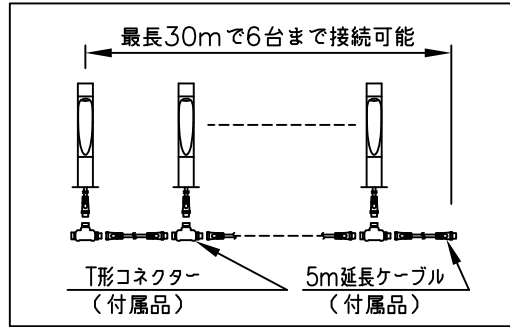

LED技術の進展にともない、本製品のワット数や器具光束を納品前に変更することがありますので、事前にルイスポールセンにご確認ください。

230201  
231227  
230518

タイプ	品番	色	LED色温度 (K)	器具光束 (lm)	
本体	604H3112S	アルミ色	2700	252	
	604H3113S		3000		
	604H3112C	ゴールドメタリック	2700		
	604H3113C		3000		
	604H3112B	ブラック	2700		—
	604H3113B		3000		
電源ボックス	604Z3037				

7					特記事項： ◇ 電源電圧100V、200Vに対応 ◇ LED色温度：別表参照 ◇ Ra 90 ◇ 本体に5m延長ケーブルとT型コネクタが付属	品名： フリント ガーデン ボード ショート
6						デザイン： クリスチャン・フリント
5						品番：  別表参照
4	スパイク	キャストアルミ	1	黒色塗装仕上		
3	コネクタ	樹脂	1	黒色		
2	ケーブル	キャブタイヤ	1	2芯 0.75mm <sup>2</sup> 0.7m	消費電力 8W	
1	本体	キャストアルミ 押出成形アルミ	1	塗装仕上		
部番	部品名	材質	数量	摘要	質量 1.4 kg	

単位：mm 第三角法 (JIS A-4)

※本品の規格および外観は改良のため予告なしに変更する事がありますので、あらかじめご了承ください。

作成日：2024/02/01