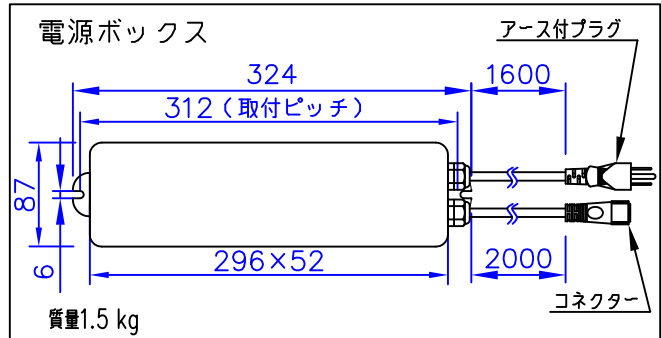

LED技術の進展にともない、本製品のワット数や器具光束を納品前に変更することがありますので、事前にルイスポールセンにご確認ください。

230201
231227
230518

タイプ	品番	色	LED色温度 (K)	器具光束 (lm)
本体	604H3108S	アルミ色	2700	252
	604H3109S		3000	
	604H3108C	コールドメタリック	2700	215
	604H3109C		3000	
	604H3108B	ブラック	2700	—
	604H3109B		3000	
電源ボックス	604Z3037			

部番	部品名	材質	数量	摘要	質量	消費電力	品名
7							品名：
6							フリント ガーデン ボラード ロング
5							デザイン：
4	スパイク	キャストアルミ	1	黒色塗装仕上			クリスチャン・フリント
3	コネクター	樹脂	1	黒色			品番：
2	ケーブル	キャブタイヤ	1	2芯 0.75mm ² 0.3m	消費電力 8W		別表参照
1	本体	キャストアルミ 押出成形アルミ	1	塗装仕上			
部番	部品名	材質	数量	摘要	質量	1.7 kg	

単位：mm 第三角法 (JIS A-4)
 ※本品の規格および外観は改良のため予告なしに変更する事がありますので、あらかじめご了承ください。
 作成日：2024/02/01