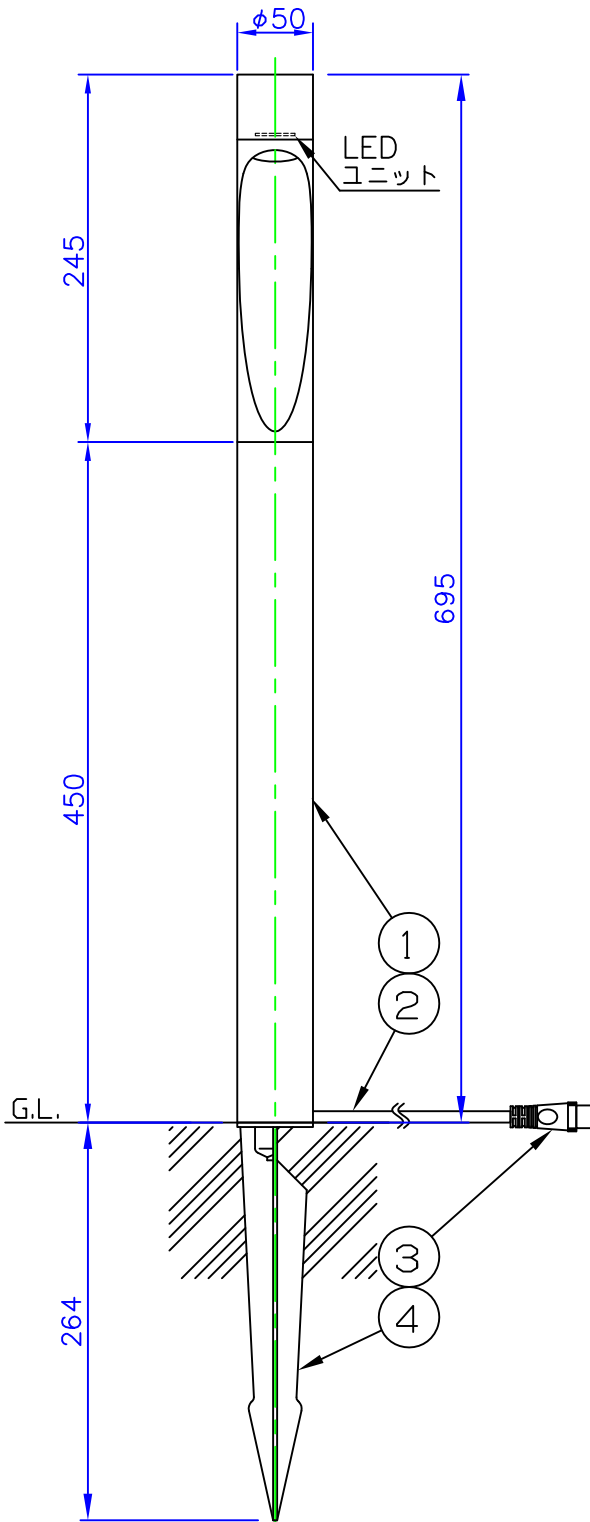

LED技術の進展にともない、本製品のワット数や器具光束を納品前に変更することがありますので、事前にルイスポールセンにご確認ください。

230201
231227
230518

タイプ	品番	色	LED色温度 (K)	器具光束 (lm)
本体	604H3108S	アルミ色	2700	252
	604H3109S		3000	
	604H3108C	コールドメタリック	2700	215
	604H3109C		3000	
	604H3108B	ブラック	2700	—
	604H3109B		3000	
電源ボックス	604Z3037			

部番	部品名	材質	数量	摘要	質量	消費電力	品名
7							品名：
6							フリント ガーデン ボラード ロング
5							デザイン：
4	スパイク	キャストアルミ	1	黒色塗装仕上			クリスチャン・フリント
3	コネクター	樹脂	1	黒色			品番：
2	ケーブル	キャブタイヤ	1	2芯 0.75mm ² 0.3m	消費電力 8W		別表参照
1	本体	キャストアルミ 押出成形アルミ	1	塗装仕上			
部番	部品名	材質	数量	摘要	質量	1.7 kg	

単位：mm 第三角法 (JIS A-4)
 ※本品の規格および外観は改良のため予告なしに変更する事がありますので、あらかじめご了承ください。
 作成日：2024/02/01