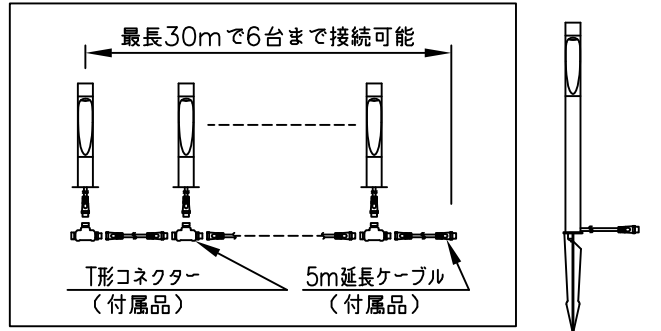

LED技術の進展にともない、本製品のワット数や器具光束を納品前に変更することがありますので、事前にルイスポールセンにご確認ください。

230201
231227
230518

タイプ	品番	色	LED色温度 (K)	器具光束 (lm)
本体	604H3108S	アルミ色	2700	252
	604H3109S		3000	
	604H3108C	コールドメタリック	2700	215
	604H3109C		3000	
	604H3108B	ブラック	2700	—
	604H3109B		3000	
電源ボックス	604Z3037			

⚠ 安全に関するご注意

◇ 防雨型器具です。
浴室など湿気の多い場所では使用しないでください。
絶縁不良による感電、火災の原因となることがあります。

◇ くぼ地や冠水のおそれがある場所には取付けないでください。
浸水による感電、漏電、火災のおそれがあります。

使用上のご注意

- 施工は、電気設備基準、内線規程に従ってください。
- 凹凸のない水平な面に取付けてください。
- 設置は必ず水平になるように施工してください。
- ご使用前に取扱説明書をよくご覧の上、正しくご使用ください。

部番	部品名	材質	数量	摘要	質量	消費電力	品名
7							品名：
6							フリント ガーデン ボラード ロング
5							デザイン：
4	スパイク	キャストアルミ	1	黒色塗装仕上			クリスチャン・フリント
3	コネクター	樹脂	1	黒色			品番：
2	ケーブル	キャブタイヤ	1	2芯 0.75mm ² 0.3m	消費電力 8W		別表参照
1	本体	キャストアルミ 押出成形アルミ	1	塗装仕上			
部番	部品名	材質	数量	摘要	質量	1.7 kg	