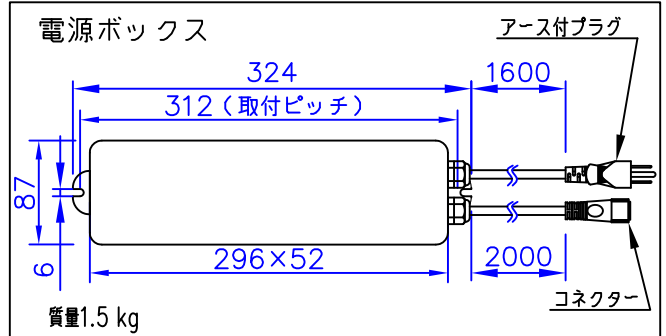

LED技術の進展にともない、本製品のワット数や器具光束を納品前に変更することがありますので、事前にルイスポールセンにご確認ください。

230201  
231227  
230518

タイプ	品番	色	LED色温度 (K)	器具光束 (lm)
本体	604H3108S	アルミ色	2700	252
	604H3109S		3000	
	604H3108C	コールドメタリック	2700	215
	604H3109C		3000	
	604H3108B	ブラック	2700	—
	604H3109B		3000	
電源ボックス	604Z3037			

7					特記事項： ◇ 電源電圧100V、200Vに対応 ◇ LED色温度：別表参照 ◇ Ra 90 ◇ 本体に5m延長ケーブルとT型コネクターが付属	品名：	フリント ガーデン ボラード ロング
6						デザイン：	クリスチャン・フリント
5						品番：	別表参照
4	スパイク	キャストアルミ	1	黒色塗装仕上			
3	コネクター	樹脂	1	黒色			
2	ケーブル	キャブタイヤ	1	2芯 0.75mm <sup>2</sup> 0.3m	消費電力 8W		
1	本体	キャストアルミ 押出成形アルミ	1	塗装仕上			
部番	部品名	材質	数量	摘要	質量 1.7 kg		

単位：mm 第三角法 (JIS A-4)

※本品の規格および外観は改良のため予告なしに変更する事がありますので、あらかじめご了承ください。

作成日：2024/02/01