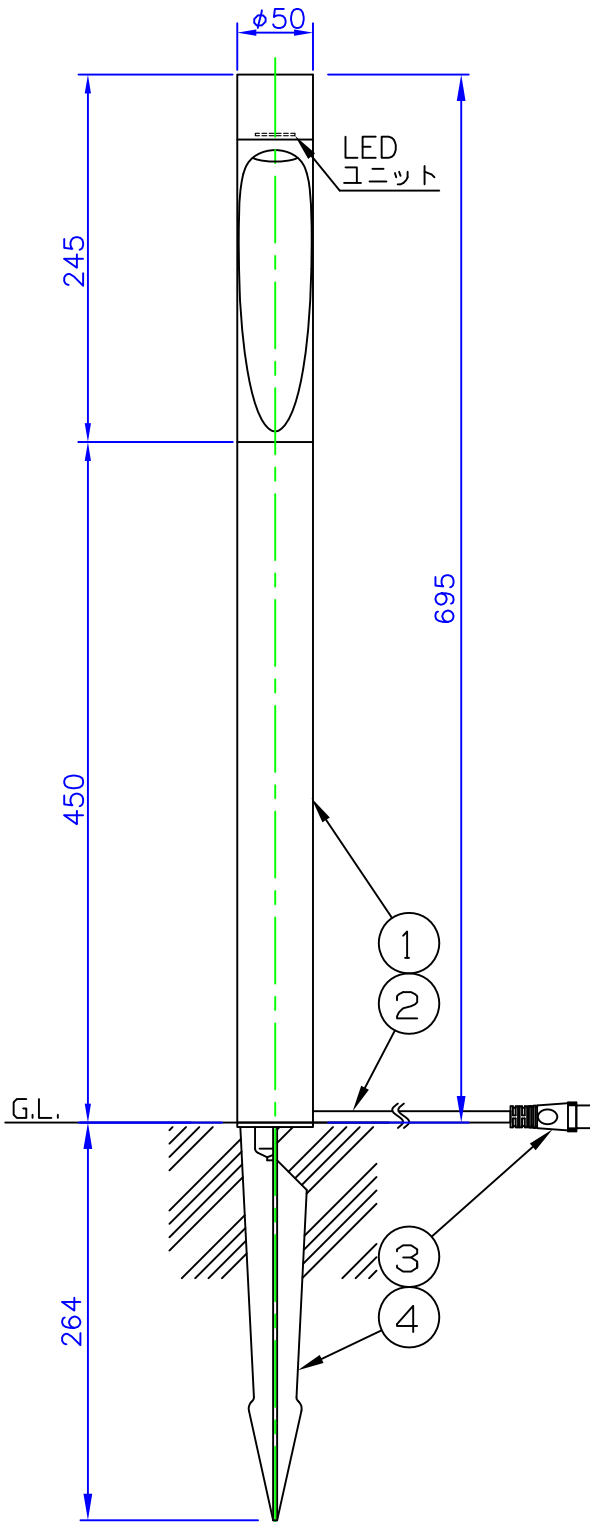

LED技術の進展にともない、本製品のワット数や器具光束を納品前に変更することがありますので、事前にルイスポールセンにご確認ください。

230201  
231227  
230518

タイプ	品番	色	LED色温度 (K)	器具光束 (lm)
本体	604H3108S	アルミ色	2700	252
	604H3109S		3000	
	604H3108C	コールドメタリック	2700	215
	604H3109C		3000	
	604H3108B	ブラック	2700	—
	604H3109B		3000	
電源ボックス	604Z3037			

7					特記事項： ◇ 電源電圧100V、200Vに対応 ◇ LED色温度：別表参照 ◇ Ra 90 ◇ 本体に5m延長ケーブルとT型コネクターが付属	品名：	フリント ガーデン ボラード ロング
6						デザイン：	クリスチャン・フリント
5						品番：	別表参照
4	スパイク	キャストアルミ	1	黒色塗装仕上			
3	コネクター	樹脂	1	黒色			
2	ケーブル	キャブタイヤ	1	2芯 0.75mm <sup>2</sup> 0.3m	消費電力 8W		
1	本体	キャストアルミ 押出成形アルミ	1	塗装仕上			
部番	部品名	材質	数量	摘要	質量 1.7 kg		

単位：mm 第三角法 (JIS A-4)

※本品の規格および外観は改良のため予告なしに変更する事がありますので、あらかじめご了承ください。

作成日：2024/02/01