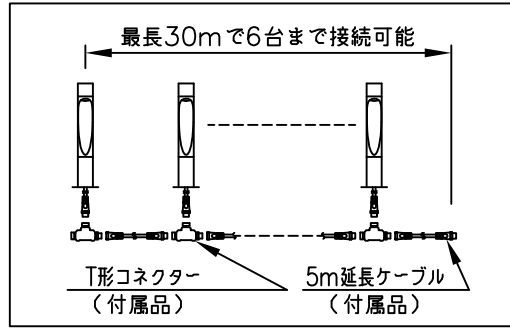

LED技術の進展にともない、本製品のワット数や器具光束を納品前に変更することがありますので、事前にルイスポールセンにご確認ください。

230201  
231227  
230518

タイプ	品番	色	LED色温度 (K)	器具光束 (lm)
本体	604H3108S	アルミ色	2700	252
	604H3109S		3000	
	604H3108C	コールドメタリック	2700	215
	604H3109C		3000	
	604H3108B	ブラック	2700	—
	604H3109B		3000	
電源ボックス	604Z3037			

7					特記事項： ◇ 電源電圧100V、200Vに対応 ◇ LED色温度：別表参照 ◇ Ra 90 ◇ 本体に5m延長ケーブルとT型コネクターが付属	品名：	フリント ガーデン ボラード ロング
6						デザイン：	クリスチャン・フリント
5						品番：	別表参照
4	スパイク	キャストアルミ	1	黒色塗装仕上			
3	コネクター	樹脂	1	黒色			
2	ケーブル	キャブタイヤ	1	2芯 0.75mm <sup>2</sup> 0.3m	消費電力 8W		
1	本体	キャストアルミ 押出成形アルミ	1	塗装仕上			
部番	部品名	材質	数量	摘要	質量 1.7 kg		

単位：mm 第三角法 (JIS A-4)

※本品の規格および外観は改良のため予告なしに変更する事がありますので、あらかじめご了承ください。

作成日：2024/02/01