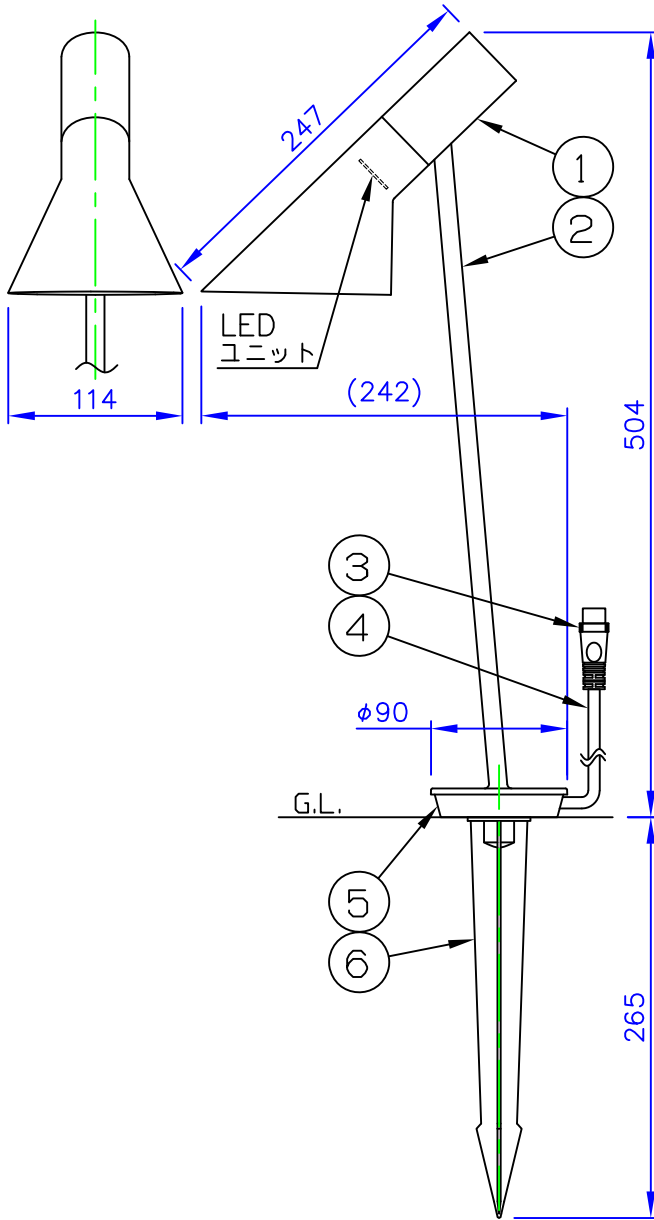

LED技術の進展にともない、本製品のワット数や器具光束を納品前に変更することがありますので、事前にルイスポールセンにご確認ください。

240508

タイプ	品番	色	LED色温度 (K)	器具光束 (lm)
本体	604H3128B	ブラック	2700	454
	604H3129B		3000	
電源ボックス	604Z3037			

⚠ 安全に関するご注意

- ◇ 防雨型器具です。浴室など湿気の多い場所では使用しないでください。絶縁不良による感電、火災の原因となることがあります。
- ◇ くぼ地や冠水のおそれがある場所には取付けないでください。浸水による感電、漏電、火災のおそれがあります。

使用上のご注意

- ・ 施工は、電気設備基準、内線規程に従ってください。
- ・ 凹凸のない水平な面に取付けてください。
- ・ 設置は必ず水平になるように施工してください。
- ・ ご使用前に取扱説明書をよくご覧の上、正しくご使用ください。

部番	部品名	材質	数量	摘要	質量	特記事項	品名
7						特記事項： ◇ 電源電圧100V、200Vに対応 ◇ LED色温度：別表参照 ◇ Ra 90 ◇ 本体に5m延長ケーブルとT型コネクターが付属	AJ ガーデン ボラード ショート
6	スパイク	キャストアルミ	1	黒色塗装仕上			デザイン：
5	ハウジング	樹脂	1	黒色			アーネ・ヤコブセン
4	ケーブル	キャブタイヤ	1	2芯 0.75mm ² 0.85m			品番：
3	コネクター	樹脂	1	黒色			別表参照
2	支柱	ステンレス	1	黒色塗装仕上	消費電力 8W		
1	ヘッド	キャストアルミ	1	黒色塗装仕上			
部番	部品名	材質	数量	摘要	質量		
					1.2 kg		

単位：mm 第三角法 (JIS A-4)

※本品の規格および外観は改良のため予告なしに変更する事がありますので、あらかじめご了承ください。

作成日：2024/05/08