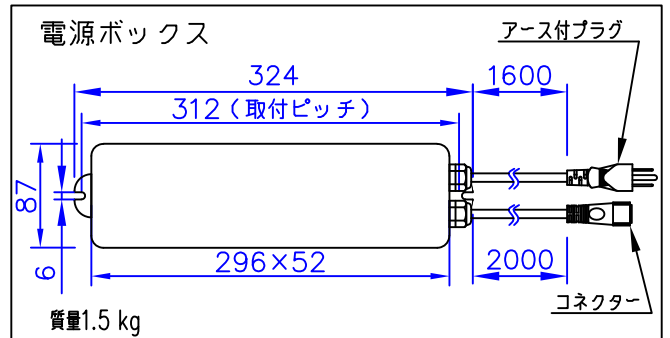

LED技術の進展にともない、本製品のワット数や器具光束を納品前に変更することがありますので、事前にルイスポールセンにご確認ください。

240508

タイプ	品番	色	LED色温度 (K)	器具光束 (lm)
本体	604H3128B	ブラック	2700	454
	604H3129B		3000	
電源ボックス	604Z3037			

⚠ 安全に関するご注意

- ◇ 防雨型器具です。浴室など湿気の多い場所では使用しないでください。絶縁不良による感電、火災の原因となることがあります。
- ◇ くぼ地や冠水のおそれがある場所には取付けないでください。浸水による感電、漏電、火災のおそれがあります。

使用上のご注意

- ・ 施工は、電気設備基準、内線規程に従ってください。
- ・ 凹凸のない水平な面に取付けてください。
- ・ 設置は必ず水平になるように施工してください。
- ・ ご使用前に取扱説明書をよくご覧の上、正しくご使用ください。

部番	部品名	材質	数量	摘要	質量	特記事項	品名
7						特記事項： ◇ 電源電圧100V、200Vに対応 ◇ LED色温度：別表参照 ◇ Ra 90 ◇ 本体に5m延長ケーブルとT型コネクターが付属	AJ ガーデン ボラード ショート
6	スパイク	キャストアルミ	1	黒色塗装仕上			デザイン：
5	ハウジング	樹脂	1	黒色			アーネ・ヤコブセン
4	ケーブル	キャブタイヤ	1	2芯 0.75mm ² 0.85m			品番：
3	コネクター	樹脂	1	黒色			別表参照
2	支柱	ステンレス	1	黒色塗装仕上	消費電力 8W		
1	ヘッド	キャストアルミ	1	黒色塗装仕上			
部番	部品名	材質	数量	摘要	質量		
					1.2 kg		

単位：mm 第三角法 (JIS A-4)

※本品の規格および外観は改良のため予告なしに変更する事がありますので、あらかじめご了承ください。

作成日：2024/05/08