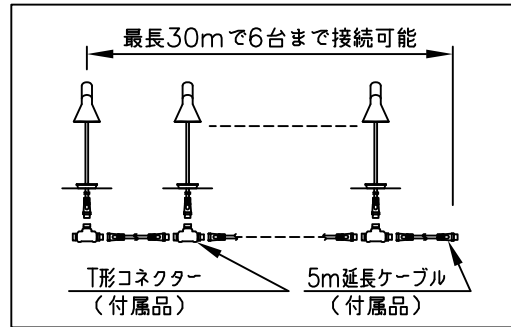

LED技術の進展にともない、本製品のワット数や器具光束を納品前に変更することがありますので、事前にルイスポールセンにご確認ください。

240508

タイプ	品番	色	LED色温度 (K)	器具光束 (lm)
本体	604H3128B	ブラック	2700	454
	604H3129B		3000	
電源ボックス	604Z3037			

⚠ 安全に関するご注意

- ◇ 防雨型器具です。浴室など湿気の多い場所では使用しないでください。絶縁不良による感電、火災の原因となることがあります。
- ◇ くぼ地や冠水のおそれがある場所には取付けないでください。浸水による感電、漏電、火災のおそれがあります。

使用上のご注意

- ・ 施工は、電気設備基準、内線規程に従ってください。
- ・ 凹凸のない水平な面に取付けてください。
- ・ 設置は必ず水平になるように施工してください。
- ・ ご使用前に取扱説明書をよくご覧の上、正しくご使用ください。

部番	部品名	材質	数量	摘要	質量	特記事項	品名
7						特記事項： ◇ 電源電圧100V、200Vに対応 ◇ LED色温度：別表参照 ◇ Ra 90 ◇ 本体に5m延長ケーブルとT型コネクターが付属	AJ ガーデン ボラード ショート
6	スパイク	キャストアルミ	1	黒色塗装仕上			デザイン：
5	ハウジング	樹脂	1	黒色			アーネ・ヤコブセン
4	ケーブル	キャブタイヤ	1	2芯 0.75mm ² 0.85m			品番：
3	コネクター	樹脂	1	黒色			別表参照
2	支柱	ステンレス	1	黒色塗装仕上	消費電力 8W		
1	ヘッド	キャストアルミ	1	黒色塗装仕上			
部番	部品名	材質	数量	摘要	質量		
					1.2 kg		

単位：mm 第三角法 (JIS A-4)

※本品の規格および外観は改良のため予告なしに変更する事がありますので、あらかじめご了承ください。

作成日：2024/05/08