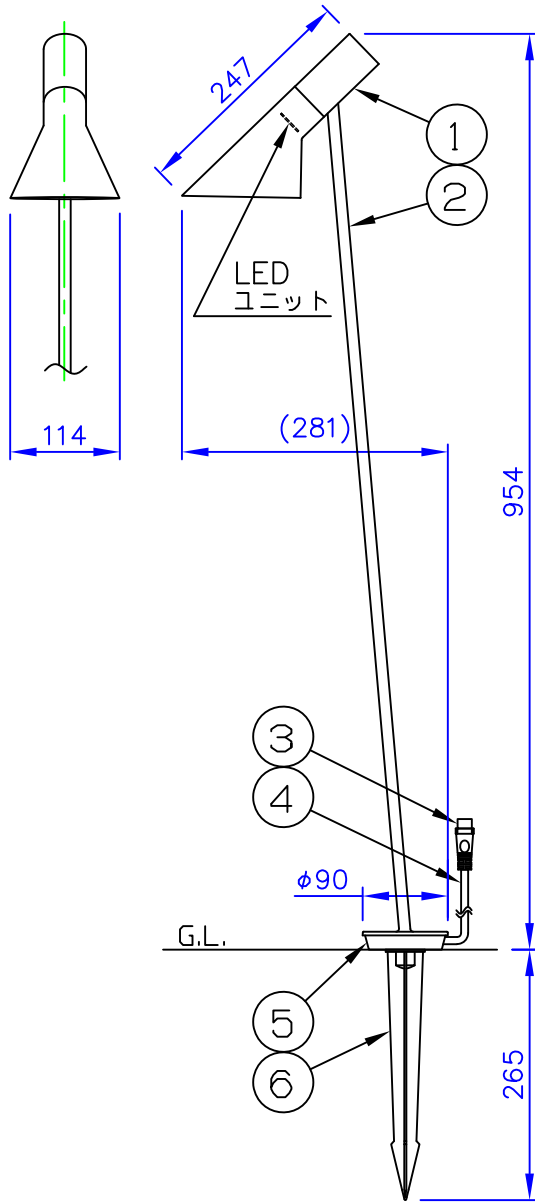

LED技術の進展にともない、本製品のワット数や器具光束を納品前に変更することがありますので、事前にルイスポールセンにご確認ください。

**louis
poulsen**

240723

タイプ	品番	色	LED色温度 (K)	器具光束 (lm)
本体	604H3126B	ブラック	2700	454
	604H3127B		3000	
電源ボックス	604Z3037			

⚠ 安全に関するご注意

◇ 防雨型器具です。
浴室など湿気が多い場所では使用しないでください。
絶縁不良による感電、火災の原因となることがあります。

◇ くぼ地や冠水のおそれがある場所には取付けしないでください。
浸水による感電、漏電、火災のおそれがあります。

使用上のご注意

- ・ 施工は、電気設備基準、内線規程に従ってください。
- ・ 凹凸のない水平な面に取付けてください。
- ・ 設置は必ず水平になるように施工してください。
- ・ ご使用前に取扱説明書をよくご覧の上、正しくご使用ください。

部番	部品名	材質	数量	摘要	質量	特記事項	品名
7						特記事項： ◇ 電源電圧100V、200V に対応 ◇ LED色温度：別表参照 ◇ Ra 90 ◇ 本体に5m延長ケーブルと T型コネクターが付属 消費電力 8W	品名： AJ ガーデン ボラード ショート
6	スパイク	キャストアルミ	1	黒色塗装仕上			デザイン： アーネ・ヤコブセン
5	ハウジング	樹脂	1	黒色			品番： 別表参照
4	ケーブル	キャブタイヤ	1	2芯 0.75mm ² 0.85m			
3	コネクター	樹脂	1	黒色			
2	支柱	ステンレス	1	黒色塗装仕上			
1	ヘッド	キャストアルミ	1	黒色塗装仕上			
部番	部品名	材質	数量	摘要	質量	1.9 kg	

単位：mm 第三角法 (JIS A-4)

※本品の規格および外観は改良のため予告なしに変更する事がありますので、あらかじめご了承ください。

作成日：2024/07/23