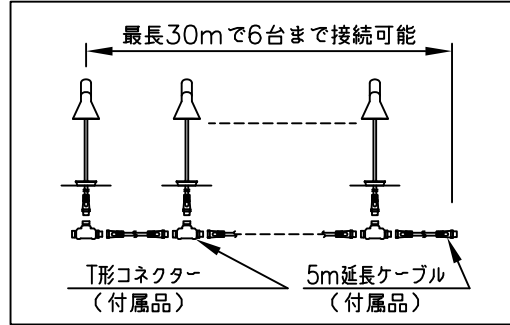

LED技術の進展にともない、本製品のワット数や器具光束を納品前に変更することがありますので、事前にルイスポールセンにご確認ください。

**louis
poulsen**

240723

タイプ	品番	色	LED色温度 (K)	器具光束 (lm)
本体	604H3126B	ブラック	2700	454
	604H3127B		3000	
電源ボックス	604Z3037			

⚠ 安全に関するご注意

◇ 防雨型器具です。
浴室など湿気が多い場所では使用しないでください。
絶縁不良による感電、火災の原因となることがあります。

◇ くぼ地や冠水のおそれがある場所には取付けしないでください。
浸水による感電、漏電、火災のおそれがあります。

使用上のご注意

- ・ 施工は、電気設備基準、内線規程に従ってください。
- ・ 凹凸のない水平な面に取付けてください。
- ・ 設置は必ず水平になるように施工してください。
- ・ ご使用前に取扱説明書をよくご覧の上、正しくご使用ください。

部番	部品名	材質	数量	摘要	質量	特記事項	品名
7						特記事項： ◇ 電源電圧100V、200V に対応 ◇ LED色温度：別表参照 ◇ Ra 90 ◇ 本体に5m延長ケーブルと T型コネクターが付属 消費電力 8W	品名： AJ ガーデン ボラード ショート
6	スパイク	キャストアルミ	1	黒色塗装仕上			デザイン： アーネ・ヤコブセン
5	ハウジング	樹脂	1	黒色			品番： 別表参照
4	ケーブル	キャブタイヤ	1	2芯 0.75mm ² 0.85m			
3	コネクター	樹脂	1	黒色			
2	支柱	ステンレス	1	黒色塗装仕上			
1	ヘッド	キャストアルミ	1	黒色塗装仕上			
部番	部品名	材質	数量	摘要	質量	1.9 kg	

単位：mm 第三角法 (JIS A-4)

※本品の規格および外観は改良のため予告なしに変更する事がありますので、あらかじめご了承ください。

作成日：2024/07/23