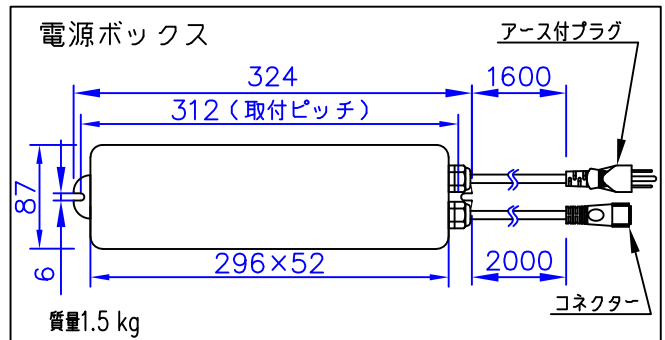

LED技術の進展にともない、本製品のワット数や器具光束を納品前に変更することがありますので、事前にルイスポールセンにご確認ください。

**louis
poulsen**

240723

タイプ	品番	色	LED色温度 (K)	器具光束 (lm)
本体	604H3126B	ブラック	2700	454
	604H3127B		3000	
電源ボックス	604Z3037			

⚠ 安全に関するご注意

◇ 防雨型器具です。
浴室など湿気が多い場所では使用しないでください。
絶縁不良による感電、火災の原因となることがあります。

◇ くぼ地や冠水のおそれがある場所には取付けしないでください。
浸水による感電、漏電、火災のおそれがあります。

使用上のご注意

- ・ 施工は、電気設備基準、内線規程に従ってください。
- ・ 凹凸のない水平な面に取付けてください。
- ・ 設置は必ず水平になるように施工してください。
- ・ ご使用前に取扱説明書をよくご覧の上、正しくご使用ください。

部番	部品名	材質	数量	摘要	質量	特記事項	品名
7						特記事項： ◇ 電源電圧100V、200V に対応 ◇ LED色温度：別表参照 ◇ Ra 90 ◇ 本体に5m延長ケーブルと T型コネクターが付属 消費電力 8W	品名： AJ ガーデン ボラード ショート
6	スパイク	キャストアルミ	1	黒色塗装仕上			デザイン： アーネ・ヤコブセン
5	ハウジング	樹脂	1	黒色			品番： 別表参照
4	ケーブル	キャブタイヤ	1	2芯 0.75mm ² 0.85m			
3	コネクター	樹脂	1	黒色			
2	支柱	ステンレス	1	黒色塗装仕上			
1	ヘッド	キャストアルミ	1	黒色塗装仕上			
部番	部品名	材質	数量	摘要	質量	1.9 kg	

単位：mm 第三角法 (JIS A-4)

※本品の規格および外観は改良のため予告なしに変更する事がありますので、あらかじめご了承ください。

作成日：2024/07/23