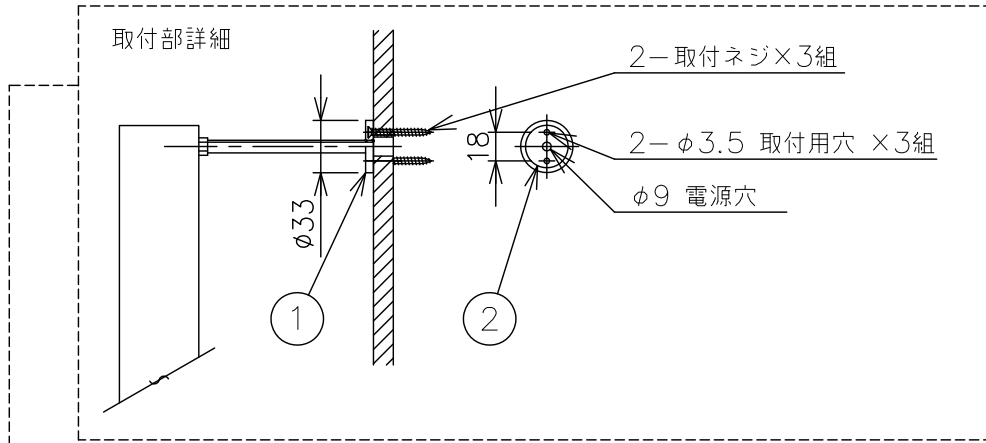

取付部詳細

240509

別置電源 [天井裏に設置]

専用電源
[形名]7090T90/100-242/24DIMPG3
PWM信号制御調光方式
調光範囲 5~100%(100-242V)

100、または160mm
※2種類の長さの支柱を付属

定格消費電力	
入力電圧	100-242V
周波数	50/60Hz
入力電流	0.78~0.32A
消費電力	78.2W
定格光束	4154lm

△ 安全上のご注意

- 一般屋内用器具です。屋外や、水気、湿気のある所には取付け出来ません。
- 絶縁不良による感電・火災の原因と
- 壁付け専用器具です。この図面にある方向に取付けてください。それ以外の向きでの取付けはできません。
- 器具の取付けは、設置場所の強度を確認し、器具の質量に耐えられる所に確実に行ってください。強度が不足している場合は、補強工事をしてから取付けてください。

7	取付ネジ	SWRH	6	クロメート処理	器具タイプ	ZIRKOL C-WALL φ1.5
6	ディフューザー	樹脂	1	乳白		・電源別置(別売)
5	LEDユニット	—	1		ランプ	・LED 68W ・3000K
4	灯体	AS	1	黒色塗装		色種
3	支柱	BsP	3	黒色塗装	カタログ番号	181K-722B
2	取付金具	BsP	3	黒色塗装	型番	U1KB-04Z2-1B
1	取付カバー	BsP	3	黒色塗装		
品番	品名	材質	数量	概要		
第三角法	作図	開発部	単位	mm	尺度	—
					質量	4.0 kg