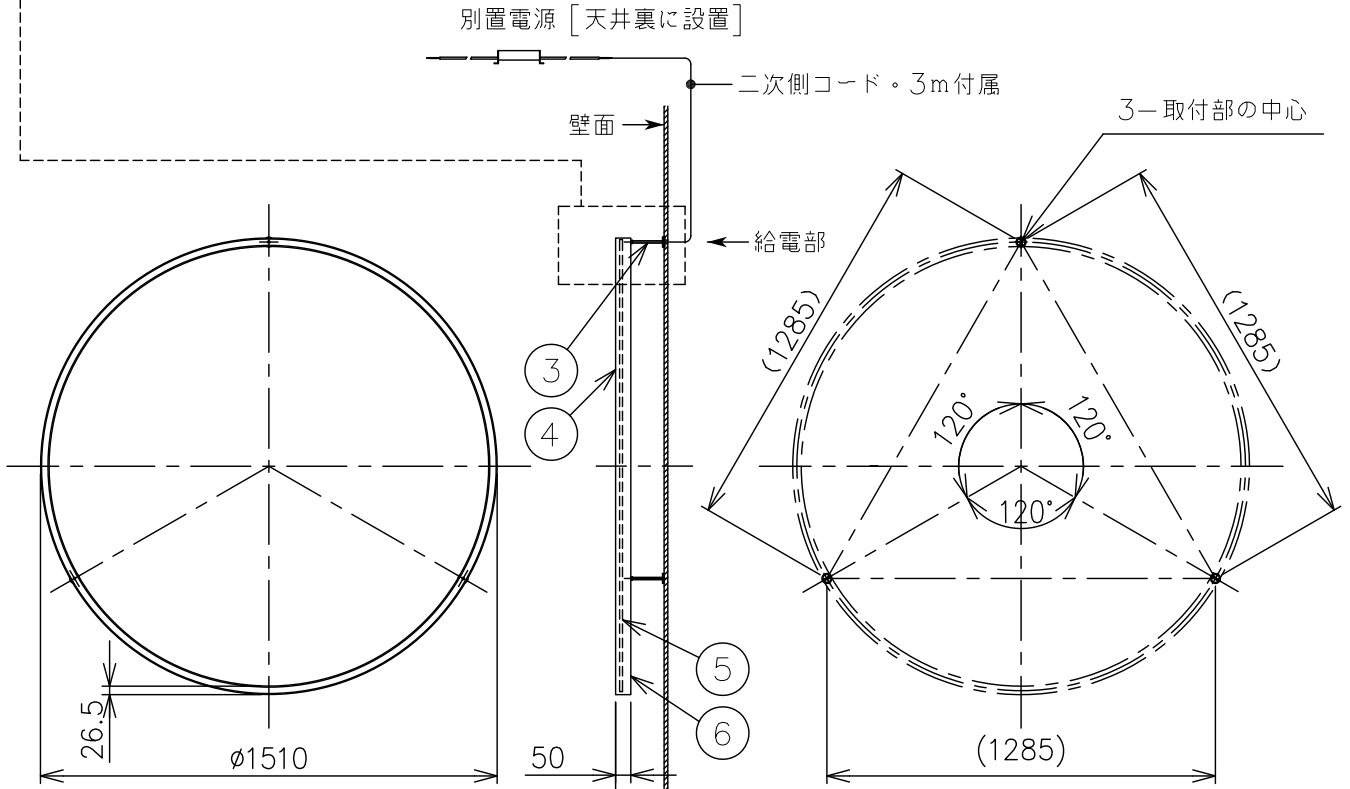

取付部詳細

240509

別置電源 [天井裏に設置]

専用電源
[形名]7090T90/100-242/24DIMPG3
PWM信号制御調光方式
調光範囲 5~100%(100-242V)

100、または160mm
※2種類の長さの支柱を付属

定格消費電力	
入力電圧	100-242V
周波数	50/60Hz
入力電流	0.78~0.32A
消費電力	78.2W
定格光束	4154lm

△ 安全上のご注意

- 一般屋内用器具です。屋外や、水気、湿気のある所には取付け出来ません。
- 絶縁不良による感電・火災の原因と
- 壁付け専用器具です。この図面にある方向に取付けてください。それ以外の向きでの取付けはできません。
- 器具の取付けは、設置場所の強度を確認し、器具の質量に耐えられる所に確実に行ってください。強度が不足している場合は、補強工事をしてから取付けてください。

7	取付ネジ	SWRH	6	クロメート処理	器具タイプ	ZIRKOL C-WALL φ1.5
6	ディフューザー	樹脂	1	乳白		・電源別置(別売)
5	LEDユニット	—	1		ランプ	・LED 68W ・3000K
4	灯体	AS	1	黒色塗装		色種
3	支柱	BsP	3	黒色塗装	カタログ番号	181K-722B
2	取付金具	BsP	3	黒色塗装	型番	U1KB-04Z2-1B
1	取付カバー	BsP	3	黒色塗装		
品番	品名	材質	数量	概要		
第三角法	作図	開発部	単位	mm	尺度	—
					質量	4.0 kg