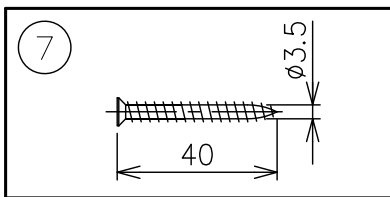

取付部詳細

240509

別置電源 [天井裏に設置]

専用電源
[形名]7090T90/100-242/24DIMPG3
PWM信号制御調光方式
調光範囲 5~100%(100-242V)

100、または160mm
※2種類の長さの支柱を付属

定格消費電力	
入力電圧	100-242V
周波数	50/60Hz
入力電流	0.78~0.32A
消費電力	78.2W
定格光束	4154lm

△ 安全上のご注意

- 一般屋内用器具です。屋外や、水気、湿気のある所には取付け出来ません。
- 絶縁不良による感電・火災の原因と
- 壁付け専用器具です。この図面にある方向に取付けてください。それ以外の向きでの取付けはできません。
- 器具の取付けは、設置場所の強度を確認し、器具の質量に耐えられる所に確実に行ってください。強度が不足している場合は、補強工事をしてから取付けてください。

7	取付ネジ	SWRH	6	クロメート処理	器具タイプ	ZIRKOL C-WALL φ1.5
6	ディフューザー	樹脂	1	乳白		・電源別置(別売)
5	LEDユニット	—	1		ランプ	・LED 68W ・3000K
4	灯体	AS	1	黒色塗装		色種
3	支柱	BsP	3	黒色塗装	カタログ番号	181K-722B
2	取付金具	BsP	3	黒色塗装	型番	U1KB-04Z2-1B
1	取付カバー	BsP	3	黒色塗装		
品番	品名	材質	数量	概要		
第三角法	作図	開発部	単位	mm	尺度	—
					質量	4.0 kg