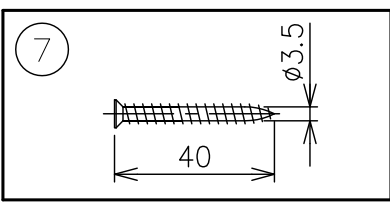

241217

240509

別置電源 [天井裏に設置]

△ 安全上のご注意

- 一般屋内用器具です。屋外や、水気、湿気のある所には取付け出来ません。
- 絶縁不良による感電・火災の原因と
- 壁付け専用器具です。この図面にある方向に取付けてください。それ以外の向きでの取付けはできません。
- 器具の取付けは、設置場所の強度を確認し、器具の質量に耐えられる所に確実に行ってください。強度が不足している場合は、補強工事をしてから取付けてください。

専用電源
[形名]7090T60/100-242/24DIMPG3
PWM信号制御調光方式
調光範囲 5~100%(100-242V)

100、または160mm
※2種類の長さの支柱を付属

| 定格消費電力 | |
|--------|------------|
| 入力電圧 | 100-242V |
| 周波数 | 50/60Hz |
| 入力電流 | 0.52~0.21A |
| 消費電力 | 60W |
| 定格光束 | 2769lm |