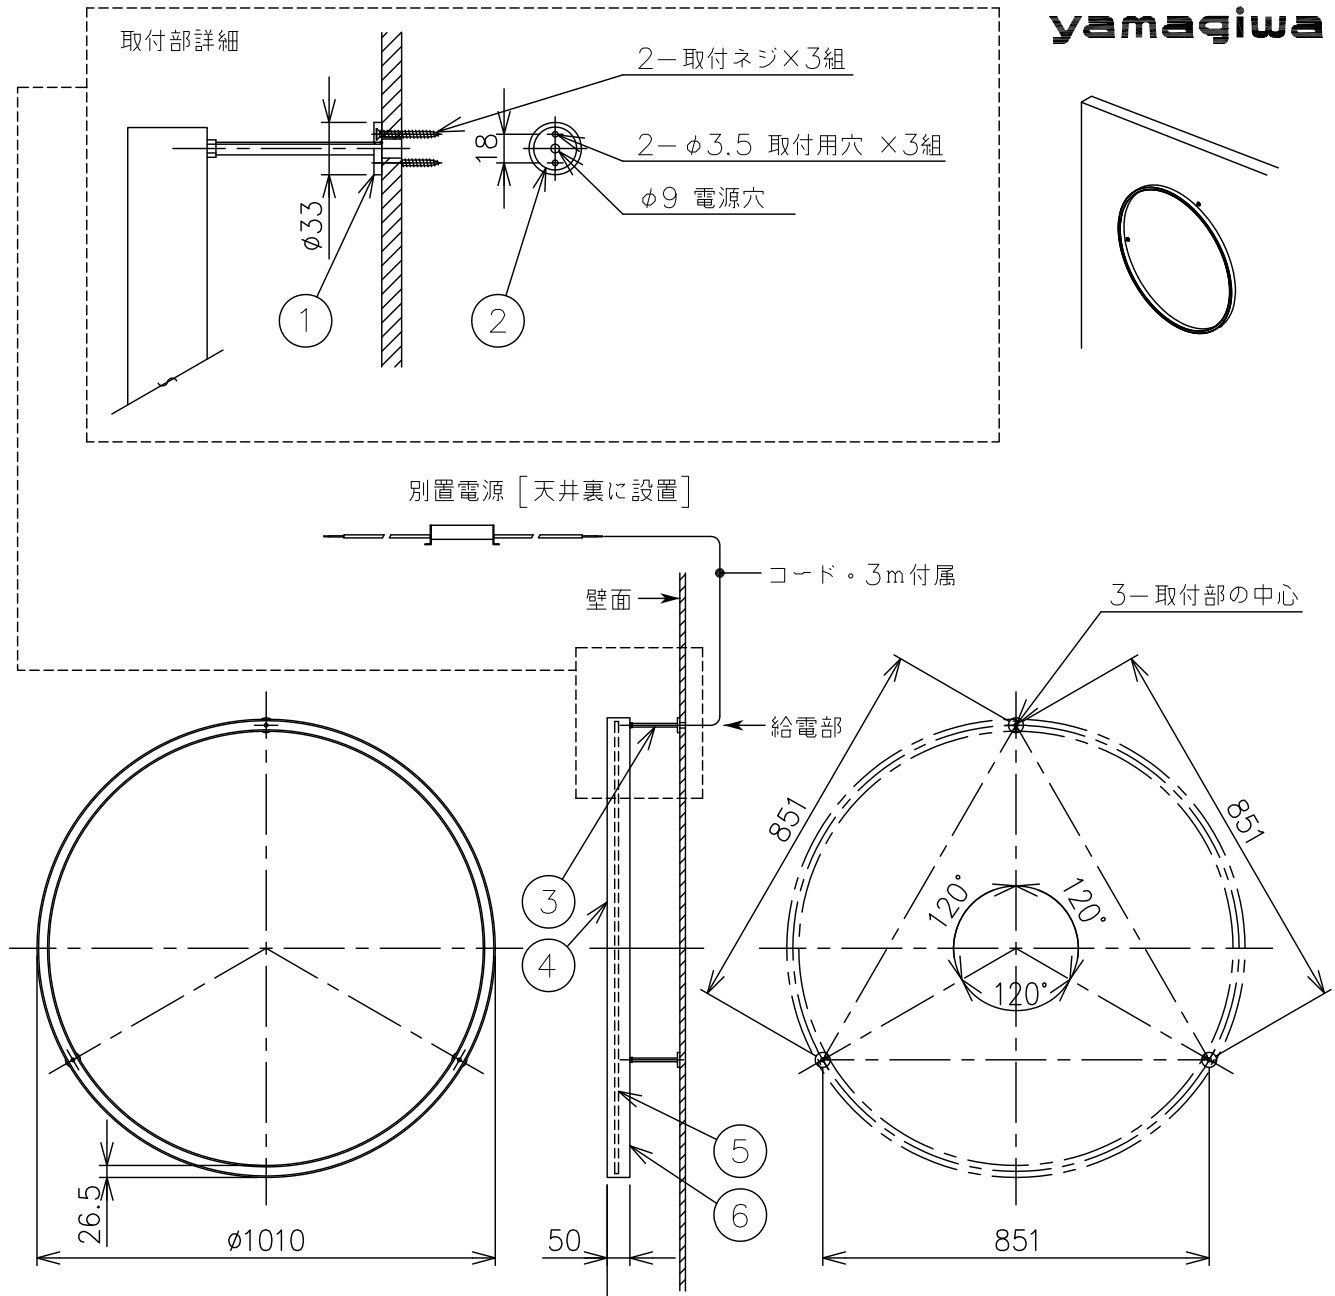

241217

240509

別置電源 [天井裏に設置]

△ 安全上のご注意

- 一般屋内用器具です。屋外や、水気、湿気のある所には取付け出来ません。
- 絶縁不良による感電・火災の原因と
- 壁付け専用器具です。この図面にある方向に取付けてください。それ以外の向きでの取付けはできません。
- 器具の取付けは、設置場所の強度を確認し、器具の質量に耐えられる所に確実に行ってください。強度が不足している場合は、補強工事をしてから取付けてください。

専用電源
[形名]7090T60/100-242/24DIMPG3
PWM信号制御調光方式
調光範囲 5~100%(100-242V)

100、または160mm
※2種類の長さの支柱を付属

| 定格消費電力 | |
|--------|------------|
| 入力電圧 | 100-242V |
| 周波数 | 50/60Hz |
| 入力電流 | 0.52~0.21A |
| 消費電力 | 60W |
| 定格光束 | 2769lm |

| | | | | | | | | | |
|------|---------|------|----|---------|-----------|--------------------|-----------|--------|--------------|
| 7 | 取付ネジ | SWRH | 6 | クロメート処理 | 器具 タイプ | ZIRKOL C-WALL φ1.0 | | | |
| 6 | ディヒューザー | 樹脂 | 1 | 乳白 | | ・電源別置(別売) | | | |
| 5 | LEDユニット | — | 1 | | | ランプ | ・LED 45W | | |
| 4 | 灯体 | AS | 1 | 黒色塗装 | | | ・3000K | | |
| 3 | 支柱 | BsP | 3 | 黒色塗装 | | | | | |
| 2 | 取付金具 | BsP | 3 | 黒色塗装 | | 色種 | ブラック | | |
| 1 | 取付カバー | BsP | 3 | 黒色塗装 | | | | | |
| 品番 | 品名 | 材質 | 数量 | 概要 | | カタログ 番号 | 181K-724B | 型番 | U1KB-06Z7-1B |
| 第三角法 | 作図 | 開発部 | 単位 | mm | 尺度 | — | 質量 | 2.8 kg | |