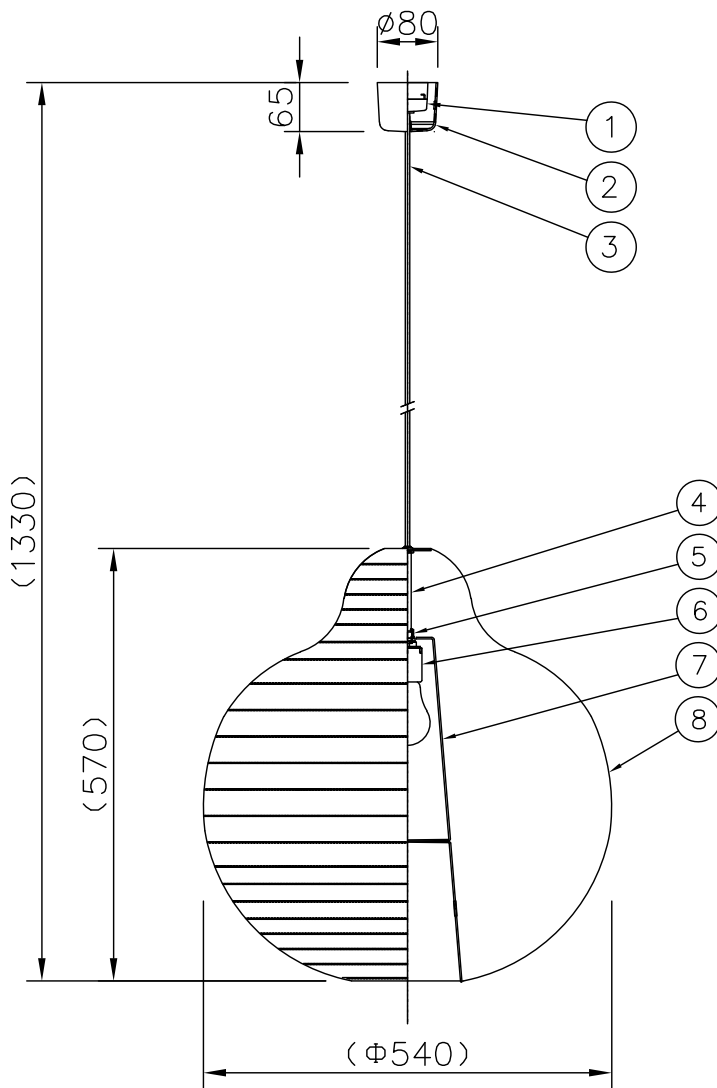

240418

適合光源 (別売)

電球形LEDランプ

電球形LEDランプ E26 100Wタイプ
E26LDA12

※ランプは種類によって、発光部の位置、光イメージは変化します。
また、極端に形状の違うランプや、器具に干渉するランプは使用しないでください。
ご使用にあたってはランプの取扱説明書や注意に従ってください。
調光の対応もランプの取扱説明書や注意に従ってください。

△ 安全上のご注意

- 一般屋内用器具です。屋外や、水気、湿気のある所には取付け出来ません。絶縁不良による感電・火災の原因となることがあります。
- 天井面取付専用器具です。傾斜天井には取付けしないでください。落下のおそれがあります。

8	セード	紙	1	和紙
7	セード支持棒	SW	1	白色塗装
6	ソケット	磁器	1	E26 6A300V
5	固定ナット	BsBM	1	クロームメッキ
4	灯具パイプ	ST	1	ユニクロメート
3	コード	VCTF	1	白色 丸型コード
2	フランジ	ABS	1	白色
1	引掛シーリング	ユリア	1	6A 250V (ホテターノキヤブ)

器具 タイプ	
適合 光源	(別売) E26 LED電球 LDA12 WX1
色種	

品番	品名	材質	数量	摘要
第三角法	作図	04	単位 mm	尺度 質量 0.4 kg

カタログ 番号	320 F-572	型番	04FF-12B6-10
------------	--------------	----	--------------

※本品の規格および外観は改良のため予告なしに変更する事がありますので、あらかじめご了承ください。