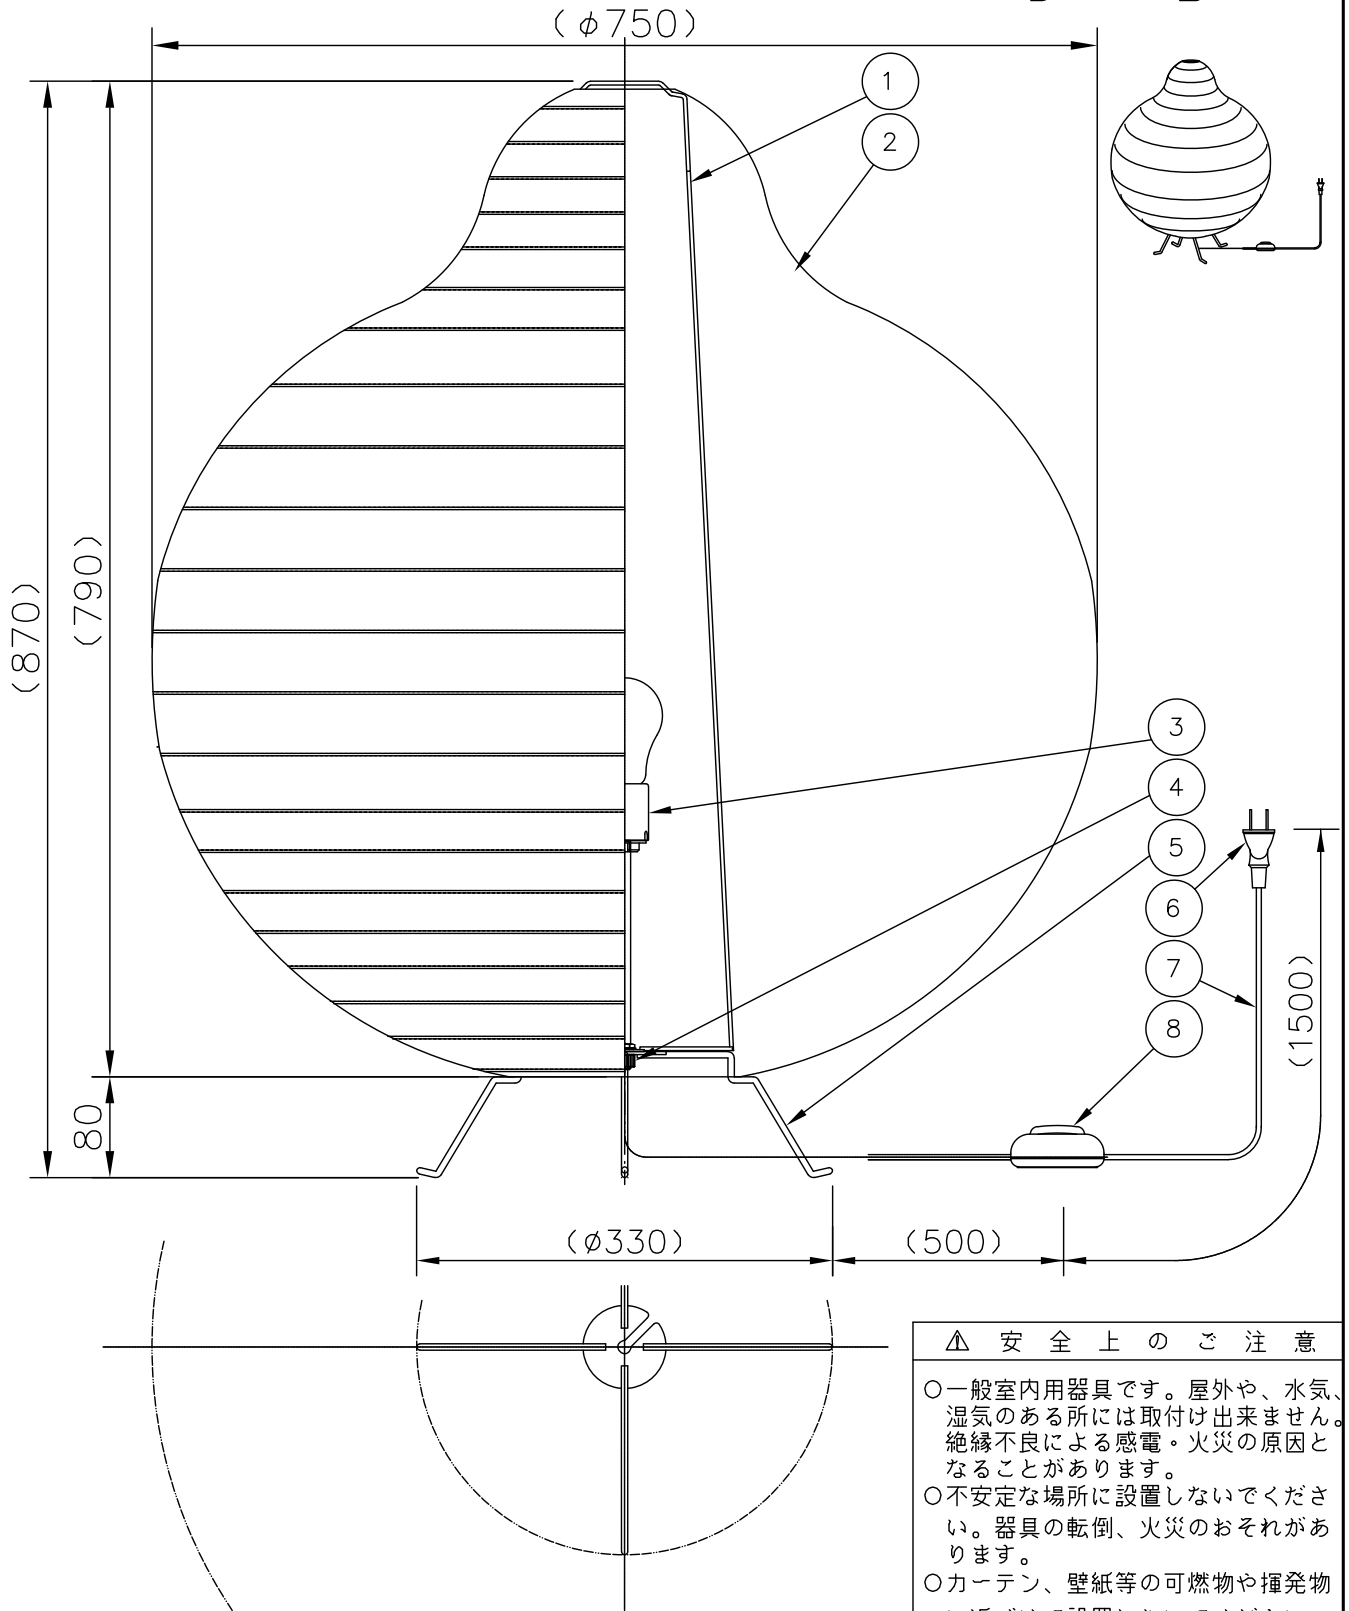

240418

△ 安全上のご注意

- 一般室内用器具です。屋外や、水気、湿気のある所には取付け出来ません。絶縁不良による感電・火災の原因となることがあります。
- 不安定な場所に設置しないでください。器具の転倒、火災のおそれがあります。
- カーテン、壁紙等の可燃物や揮発物に近づけて設置しないでください。火災のおそれがあります。

8	フットスイッチ	ABS	1	黒色 3A125V		
7	コード	塩化ビニール	1	黒色	器具 タイプ	
6	プラグ	塩化ビニール	1	黒色 7A125V		
5	ベース	SB	1組	真鍮色塗装		
4	固定ナット	BsBM	1	生地		
3	ソケット	磁器	1	E26 6A300V	適合	(別売)
2	セード	紙	1	和紙	ランプ	E26 LED電球 LDA12 WX1
1	セード支持材	SW	1	白色塗装	色種	
品番	品名	材質	数量	摘要	カタログ 番号	320 S7559
第三角法	作図	開発部	単位	mm	尺度	—
					質量	0.7 kg
					型番	04MJ-03B0-10