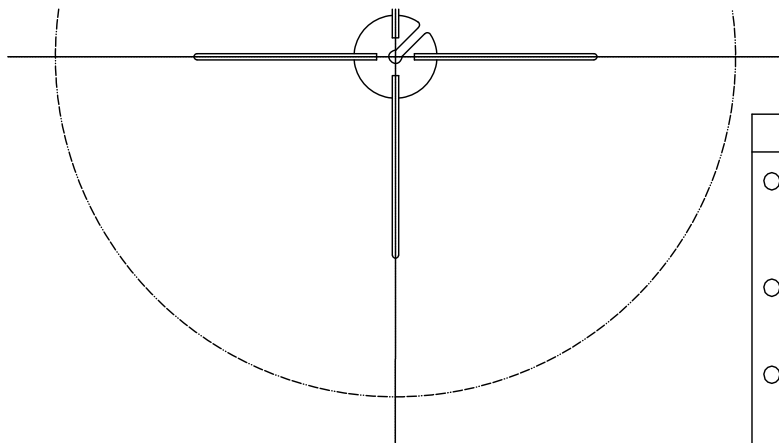

240418

**△ 安全上のご注意**

- 一般室内用器具です。屋外や、水気、湿気のある所には取付け出来ません。絶縁不良による感電・火災の原因となることがあります。
- 不安定な場所に設置しないでください。器具の転倒、火災のおそれがあります。
- カーテン、壁紙等の可燃物や揮発物に近づけて設置しないでください。火災のおそれがあります。

8	フットスイッチ	ABS	1	黒色 3A125V
7	コード	塩化ビニール	1	黒色
6	プラグ	塩化ビニール	1	黒色 7A125V
5	ベース	SB	1組	真鍮色塗装
4	固定ナット	BsBM	1	生地
3	ソケット	磁器	1	E26 6A300V
2	セード	紙	1	和紙
1	セード支持材	SW	1	白色塗装

器具 タイプ	
適合 ランプ	(別売) E26 LED電球 LDA12 WX1
色種	

品番	品名	材質	数量	摘要	カタログ 番号	320 S7557	型番	04MJ-01B6-10
第三角法	作図	開発部	単位	mm	尺度	—	質量	0.6 kg

※本品の規格および外観は改良のため予告なしに変更する事がありますので、あらかじめご了承ください。