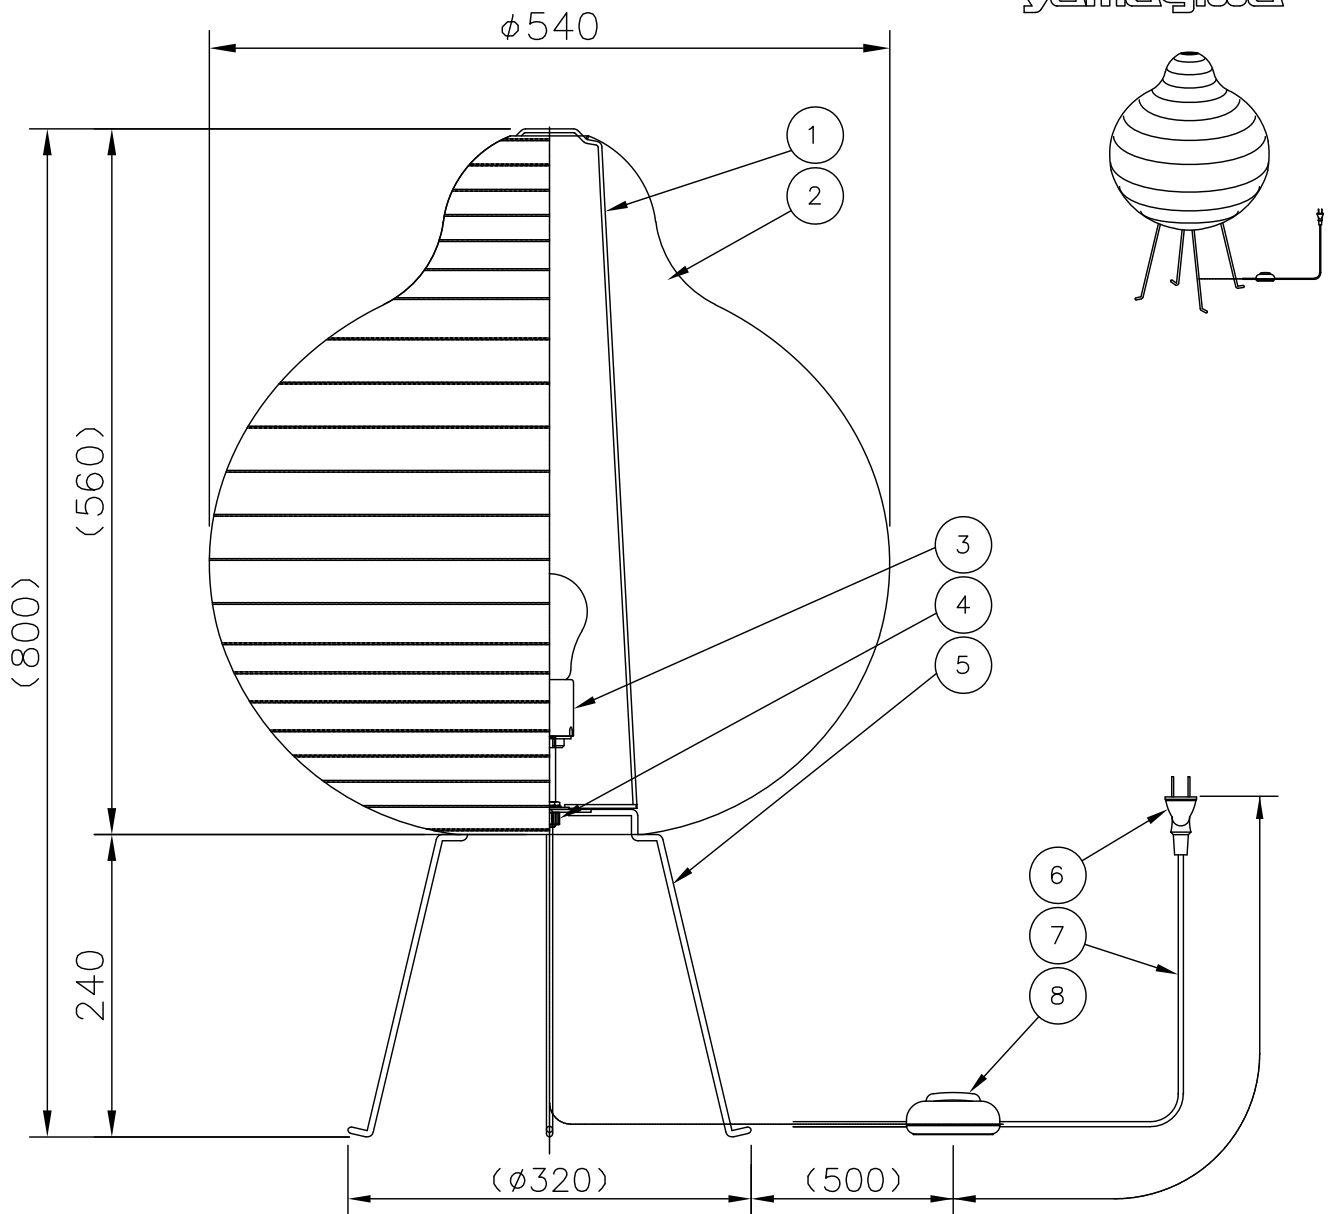

240418

**△ 安全上のご注意**

- 一般室内用器具です。屋外や、水気、湿気のある所には取付け出来ません。絶縁不良による感電・火災の原因となることがあります。
- 不安定な場所に設置しないでください。器具の転倒、火災のおそれがあります。
- カーテン、壁紙等の可燃物や揮発物に近づけて設置しないでください。火災のおそれがあります。

8	フットスイッチ	ABS	1	黒色 3A125V
7	コード	塩化ビニール	1	黒色
6	プラグ	塩化ビニール	1	黒色 7A125V
5	ベース	SB	1組	真鍮色塗装
4	固定ナット	BsBM	1	生地
3	ソケット	磁器	1	E26 6A300V
2	セード	紙	1	和紙
1	セード支持材	SW	1	白色塗装

器具 タイプ	
適合 ランプ	(別売) E26 LED電球 LDA12 WX1
色種	

品番	品名	材質	数量	摘要	カタログ 番号	320 S7557	型番	04MJ-01B6-10
第三角法	作図	開発部	単位	mm	尺度	—	質量	0.6 kg

※本品の規格および外観は改良のため予告なしに変更する事がありますので、あらかじめご了承ください。