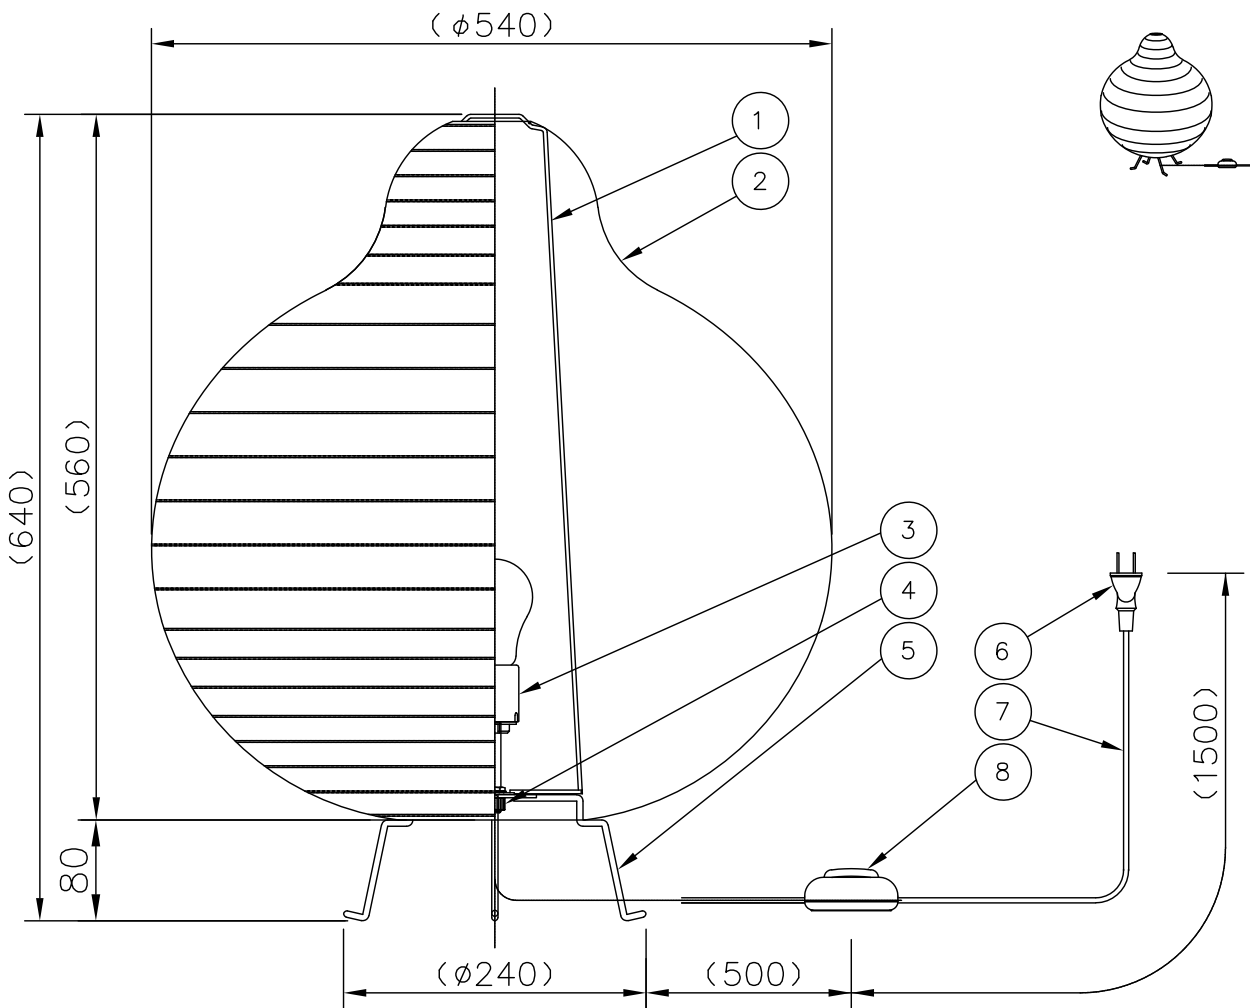

240418

△ 安全上のご注意

- 一般室内用器具です。屋外や、水気、湿気のある所には取付け出来ません。絶縁不良による感電・火災の原因となることがあります。
- 不安定な場所に設置しないでください。器具の転倒、火災のおそれがあります。
- カーテン、壁紙等の可燃物や揮発物に近づけて設置しないでください。火災のおそれがあります。

8	フットスイッチ	ABS	1	黒色 3A125V
7	コード	塩化ビニール	1	黒色
6	プラグ	塩化ビニール	1	黒色 7A125V
5	ベース	SB	1組	真鍮色塗装
4	固定ナット	BsBM	1	生地
3	ソケット	磁器	1	E26 6A300V
2	セード	紙	1	和紙
1	セード支持材	SW	1	白色塗装

器具 タイプ	
適合 ランプ	(別売) E26 LED電球 LDA12 WX1
色種	

品番	品名	材質	数量	摘要	カタログ 番号	320 S7560	型番	04MJ-04B8-10
第三角法	作図	開発部	単位	mm	尺度	—	質量	0.5 kg

※本品の規格および外観は改良のため予告なしに変更する事がありますので、あらかじめご了承ください。