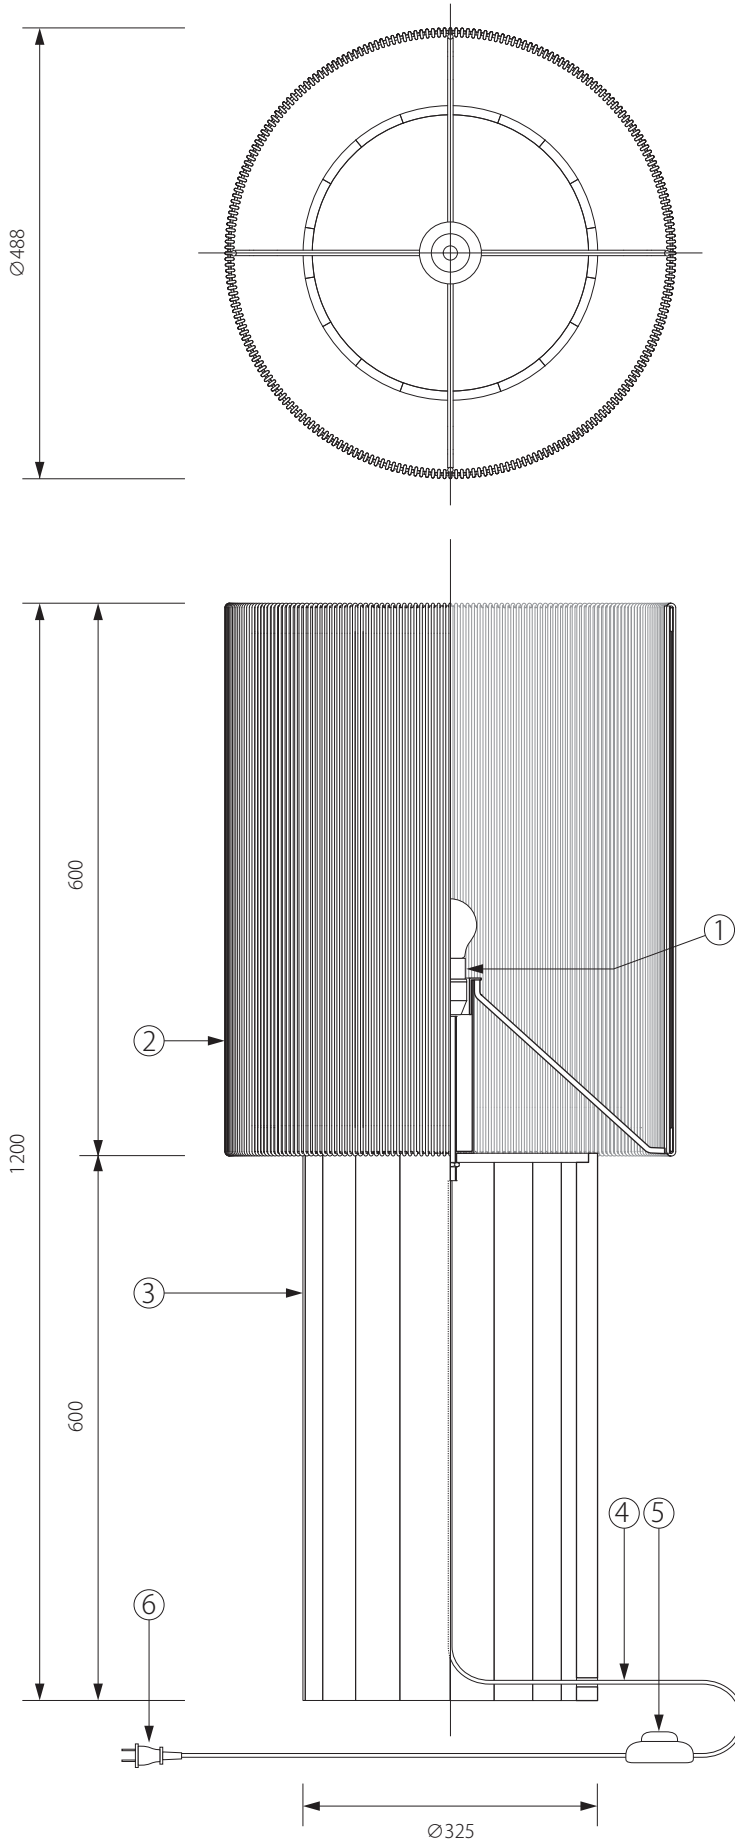

greenholt

240331

13				
12				
11				
10				
9				
8				
7				
6	コンセント	樹脂	1	KP-713V(黒)
5	フットスイッチ	樹脂	1	WCH6500BK(黒)
4	コード	キャブダヤ	1	VCTFK
3	ベース	オーク材	1	オイル塗装
2	シェード	ペーパーコード	1	
1	ソケット	樹脂	1	E26-01
品番	品名	材質	数量	

**⚠ 安全上のご注意**

○一般屋内用器具です。屋外や、水気、湿気のある場所には取付け出来ません。絶縁不良による感電・火災の原因となることがあります。

適合ランプ	E26 LED 60W 相当 (別売)
色種	
型番	GH-STOA-L-F

注記) 適合ランプ：口径 E26 LED 60W 相当

第三角法	作図	RFC	単位	mm	尺度	—	質量	14.3kg
------	----	-----	----	----	----	---	----	--------