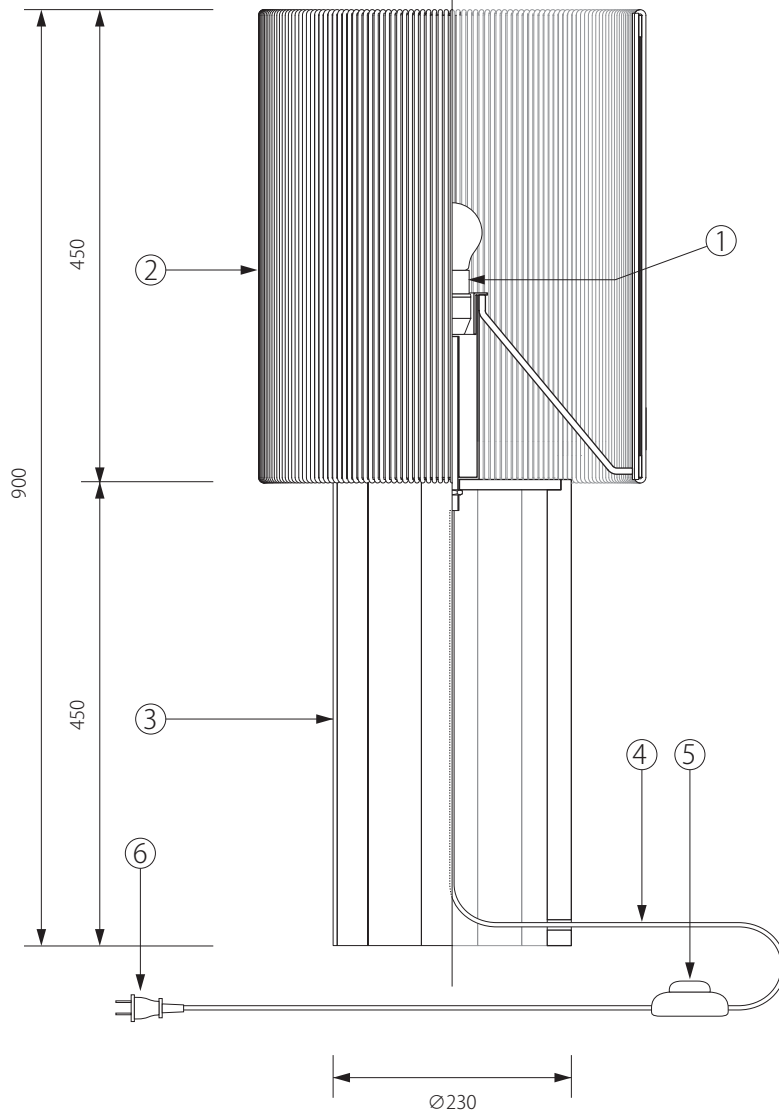

240331

∅366

450

900

450

∅230

13				
12				
11				
10				
9				
8				
7				
6	コンセント	樹脂	1	KP-713V(黒)
5	フットスイッチ	樹脂	1	WCH6500BK(黒)
4	コード	キャブダイ	1	VCTFK
3	ベース	オーク材	1	オイル塗装
2	シェード	ペーパーコード	1	
1	ソケット	樹脂	1	E26-01
品番	品名	材質	数量	

⚠ 安全上のご注意

○一般屋内用器具です。屋外や、水気、湿気のある場所には取付け出来ません。絶縁不良による感電・火災の原因となることがあります。

適合ランプ E26 LED 60W 相当 (別売)

色種

型番 GH-STOA-S-F

注記) 適合ランプ: 口径 E26 LED 60W 相当

第三角法	作図	RFC	単位	mm	尺度	—	質量	8.8kg
------	----	-----	----	----	----	---	----	-------