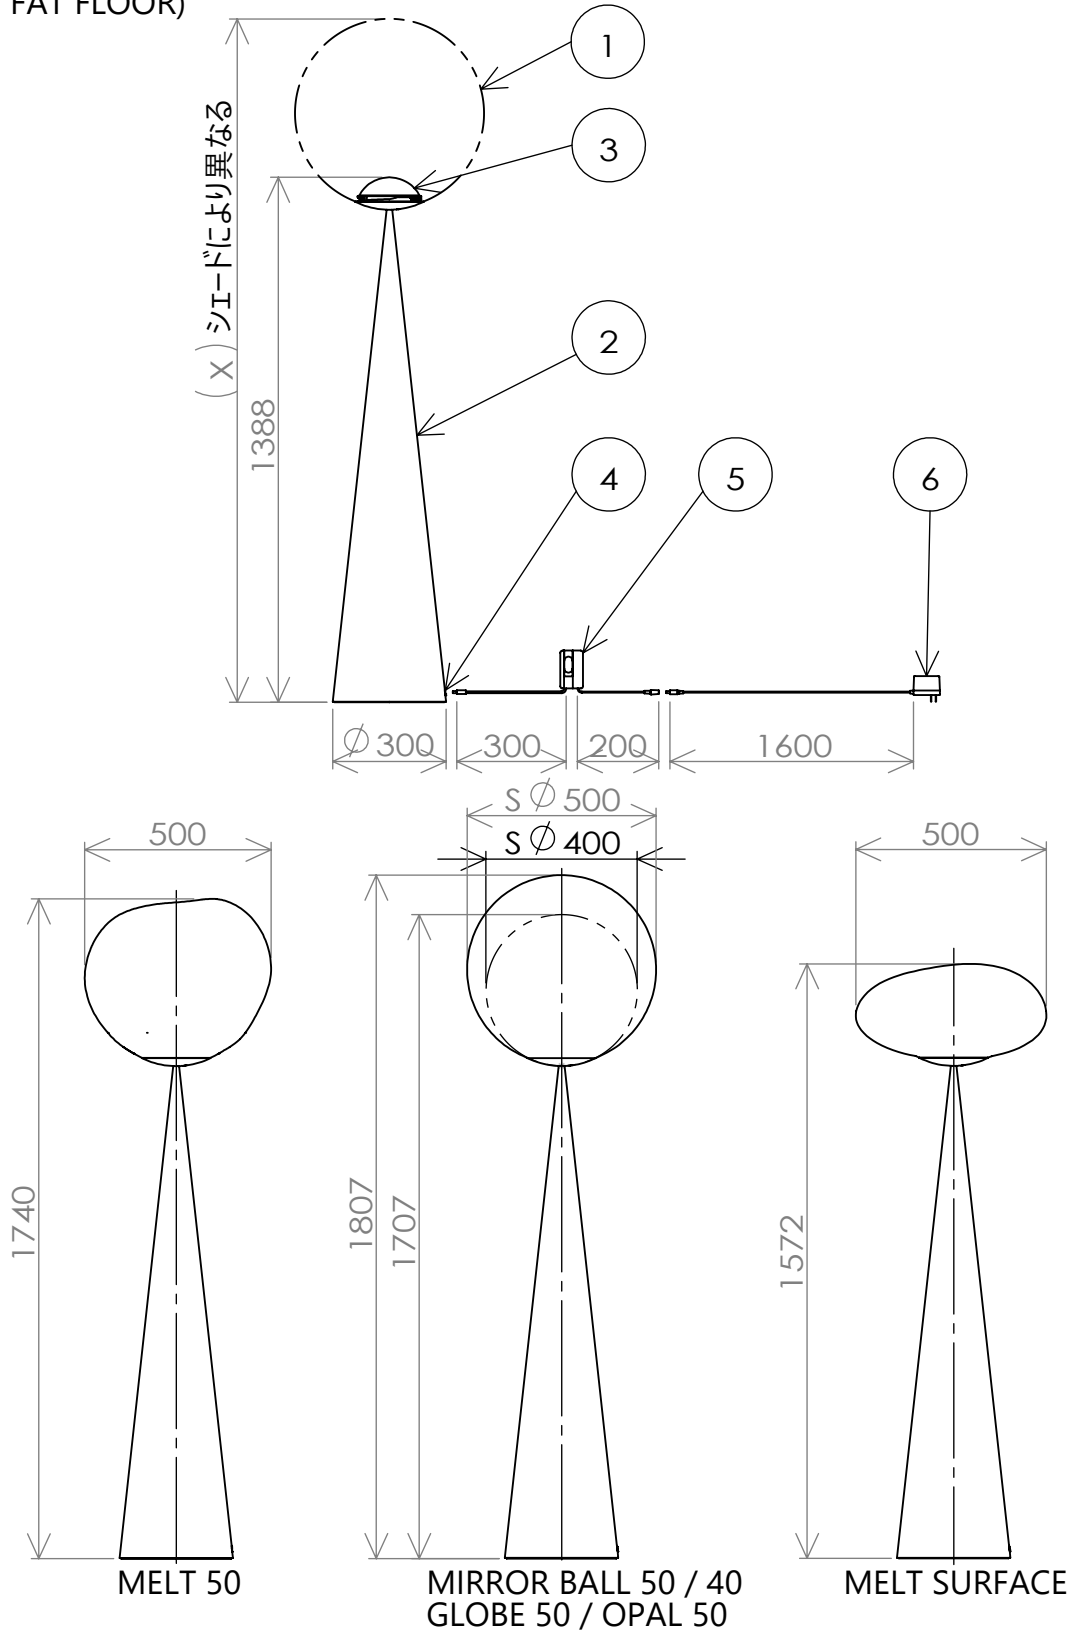

(CONE FAT FLOOR)

安全のためにご使用の前に必ず取扱説明書をお読みください。

6	ACアダプター		1		品番	TL18FIT03-BKN						
5	外付スイッチ		1	調光機能付き	質量	12.0kg (MELT 50)	ライト	内蔵LED 6W 調光機能付(無段階)				
4	DCジャック		1									
3	内蔵LED		1		尺度	NTS	検印	武田	印	武田	印	関塚
2	本体	スチール	1	Cone Fat Floor Fitting								
1	シェード	ポリカーボネート	1		作成日	2023.08.08	TDX株式会社					
部番	部品名	材質	数	備考								