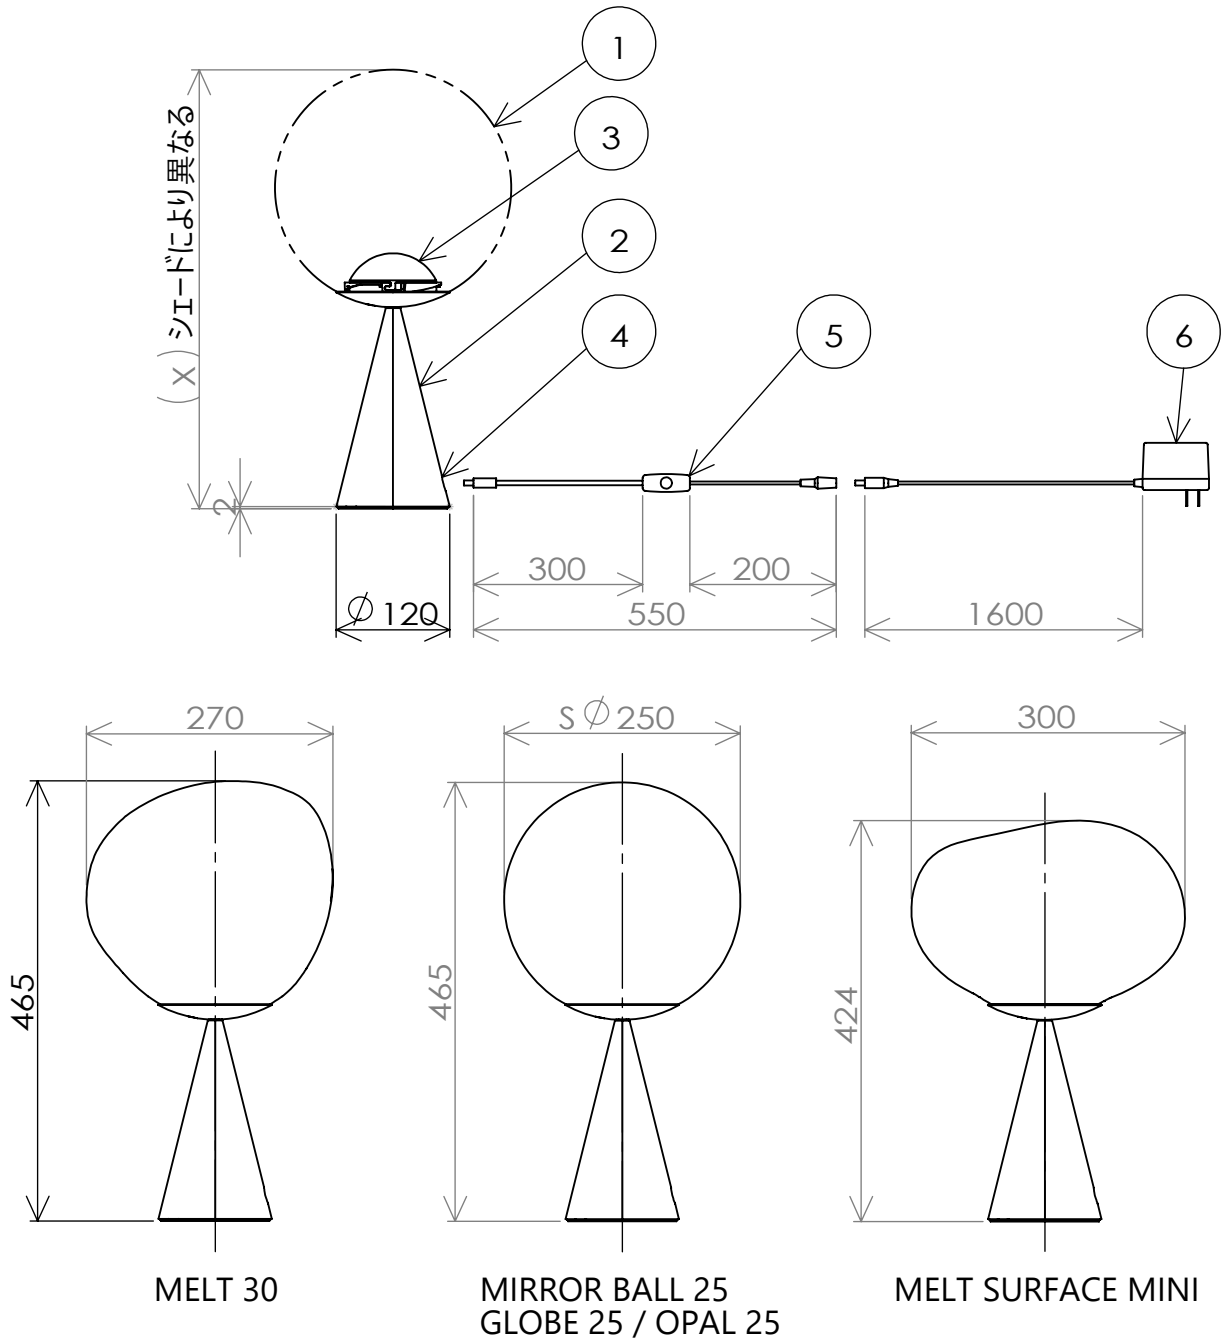

(CONE FAT TABLE)

安全のためにご使用の前に必ず取扱説明書をお読みください。

					TL18FIT01-BKN							
					品番							
6	ACアダプター		1		質量	1.7kg (MELT 30)	ライト	内蔵LED 6W 調光機能付(無段階)				
5	外付スイッチ		1									
4	DCジャック		1									
3	内蔵LED		1		尺度	NTS	検印	武田	印	武田	印	関塚
2	本体	スチール	1	Cone Fat Table Fitting								
1	シールド	ポリカーボネート	1		作成日	2023.08.08	TDX株式会社					
部番	部品名	材質	数	備考								