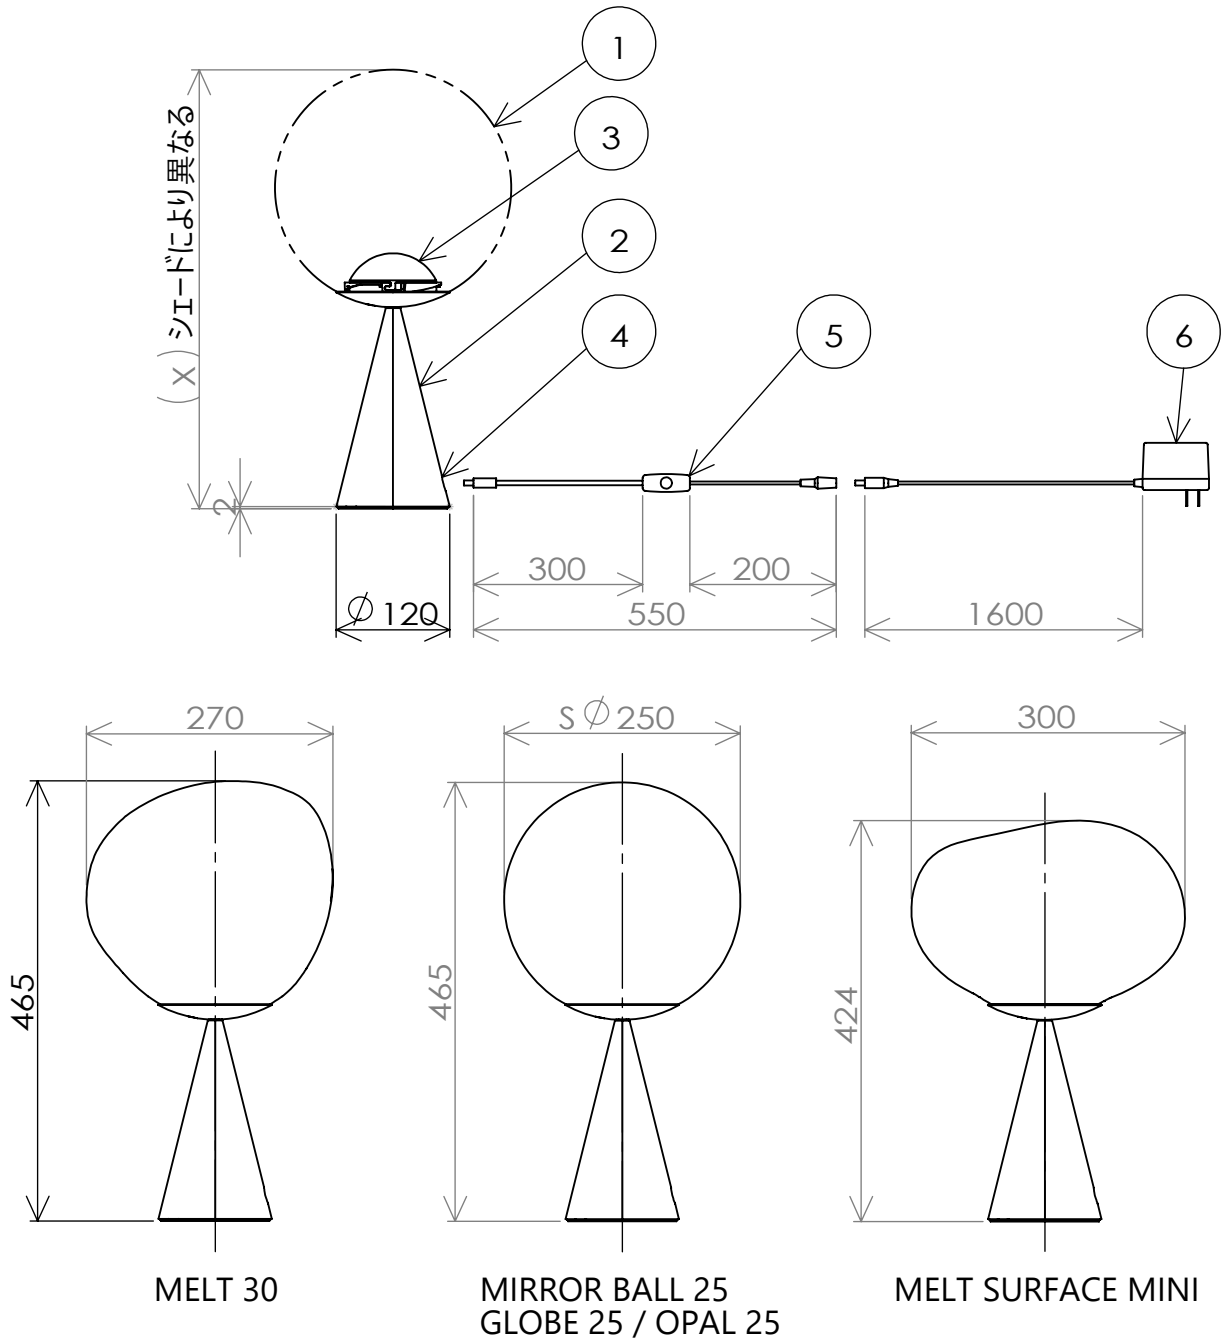

(CONE FAT TABLE)

安全のためにご使用前に必ず取扱説明書をお読みください。

					TL18FIT01-BKN							
					品番							
6	ACアダプター		1		質量	1.7kg (MELT 30)	ライト	内蔵LED 6W 調光機能付(無段階)				
5	外付スイッチ		1									
4	DCジャック		1									
3	内蔵LED		1		尺度	NTS	検印	武田	印	武田	印	関塚
2	本体	スチール	1	Cone Fat Table Fitting								
1	シェード	ポリカーボネート	1		作成日	2023.08.08	TDX株式会社					
部番	部品名	材質	数	備考								