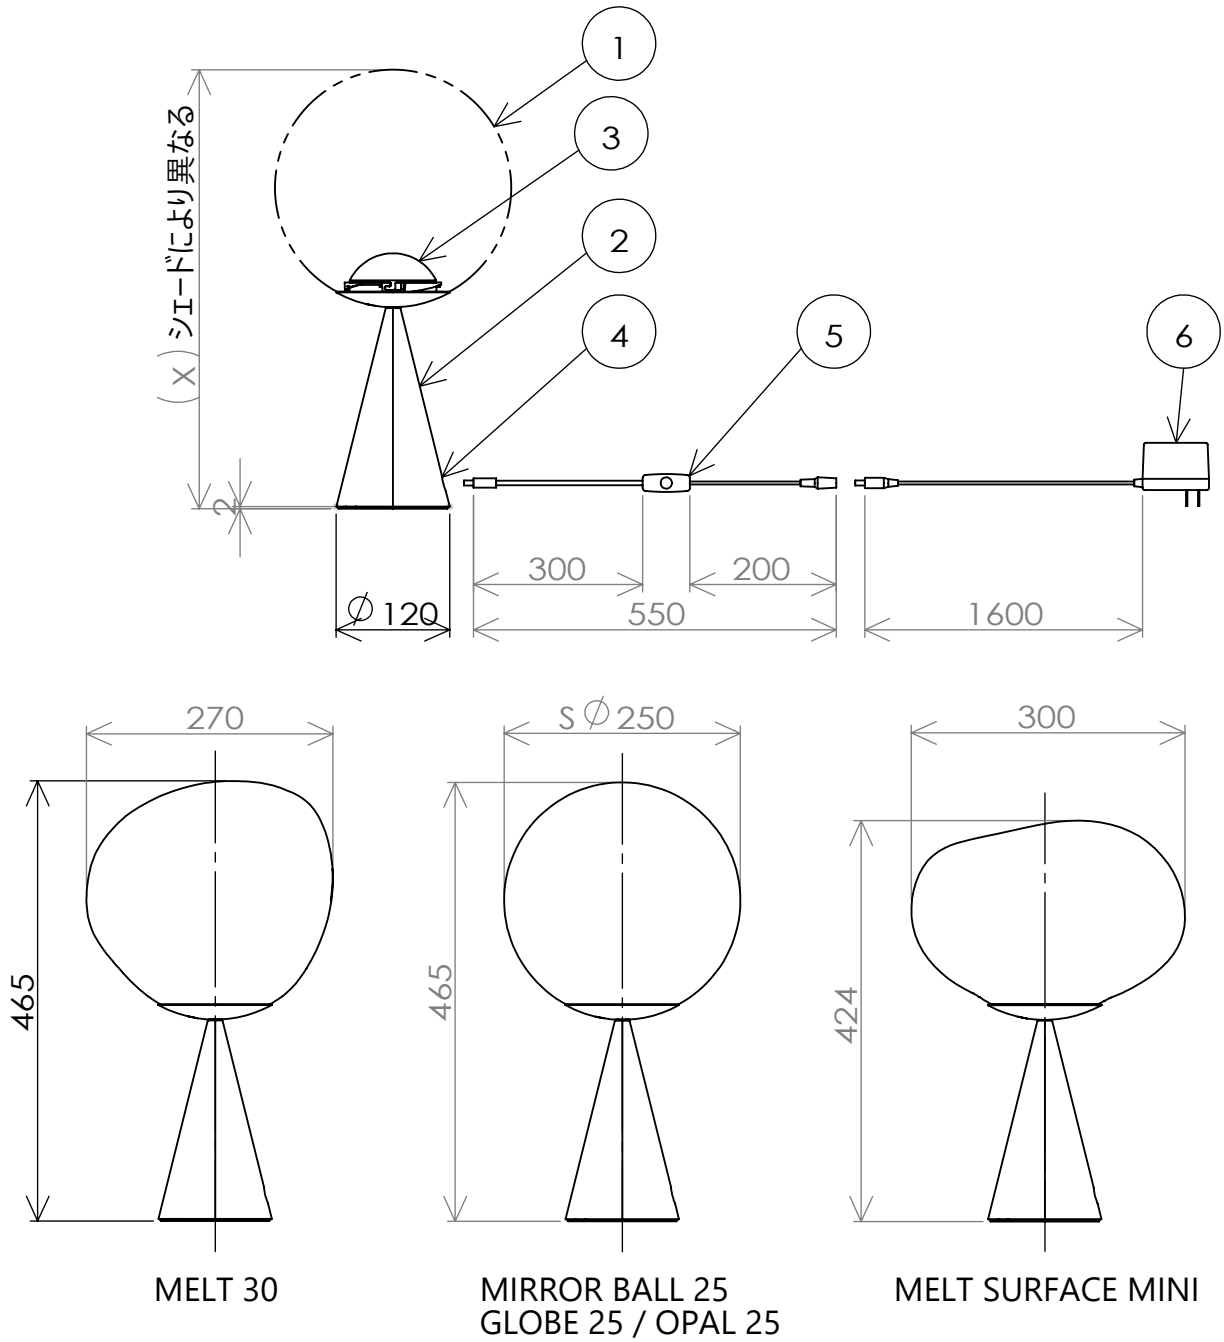

(CONE FAT TABLE)

安全のためにご使用前に必ず取扱説明書をお読みください。

					TL18FIT01-BKN						
					品番						
					質量						
6	ACアダプター		1			1.7kg (MELT 30)	ライト	内蔵LED 6W 調光機能付(無段階)			
5	外付スイッチ		1								
4	DCジャック		1		尺度	検印	武田	印	武田	印	関塚
3	内蔵LED		1								
2	本体	スチール	1	Cone Fat Table Fitting	NTS						
1	シェード	ポリカーボネート	1		作成日						
部番	部品名	材質	数	備考		2023.08.08	TDX株式会社				