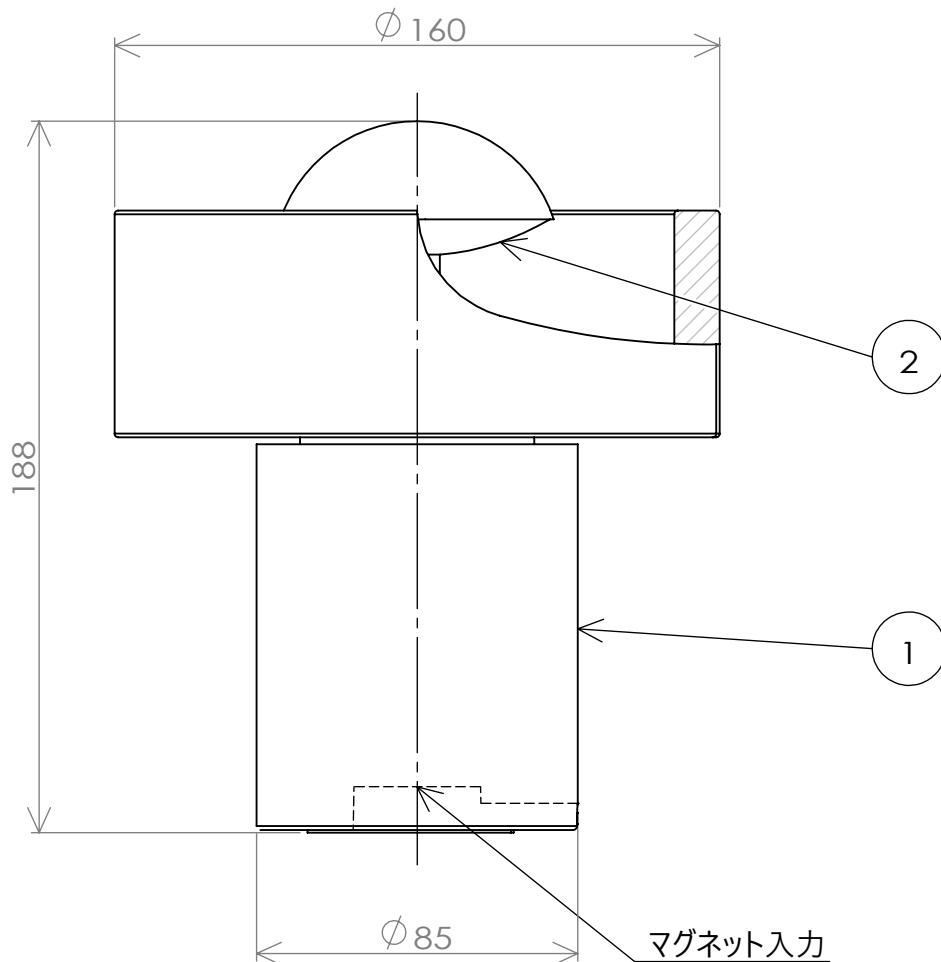

(STONE PORTABLE)

安全のためにご使用の前に必ず取扱説明書をお読みください。

					<ul style="list-style-type: none"> ・定格入力: DC5V 1A ・蓄電池内蔵 ・USBケーブル付 USB Type-A, 本体接続マグネット, 2m 						
				品番	TL26STN01-MBN						
				質量	2.3kg	ライト	内蔵LED 3.0W 調光機能付き(3段階)				
				尺度	1/2	検印	武田	印	武田	印	関塚
2	内蔵LED		1								
1	本体	大理石/黄銅/ガラス	1								
部番	部品名	材質	数	備考	作成日	TDX株式会社					
					2023.08.09						