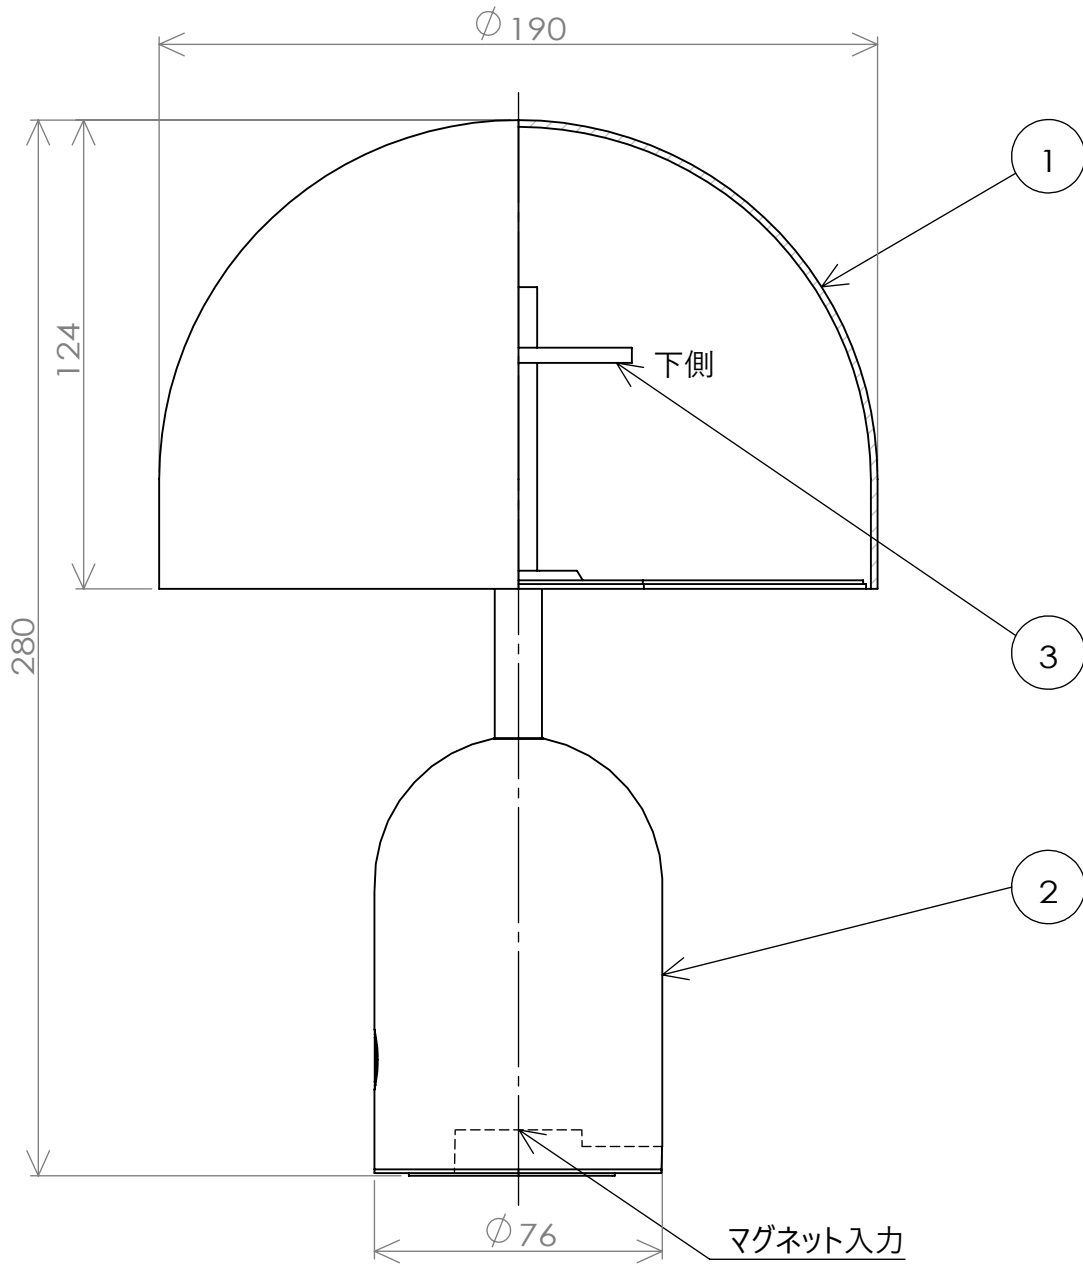

(BELL PORTABLE)

安全のためにご使用前に必ず取扱説明書をお読みください。

					<ul style="list-style-type: none"> ・定格入力: DC5V 1A ・蓄電池内蔵 ・USBケーブル付 USB Type-A, 本体接続マグネット, 2m 						
				品番	TL26BLL01-SVN TL26BLL01-GDN TL26BLL01-CPN TL26BLL01-BKN						
				質量	1.4kg	ライト	内蔵LED 3W 調光機能付き(3段階)				
3	内蔵LED		1	尺度	1/2	検印	武田	印	武田	印	関塚
2	本体	ABS	1								
1	シェード	ABS	1	作成日	2023.08.04	TDX株式会社					
部番	部品名	材質	数	備考							