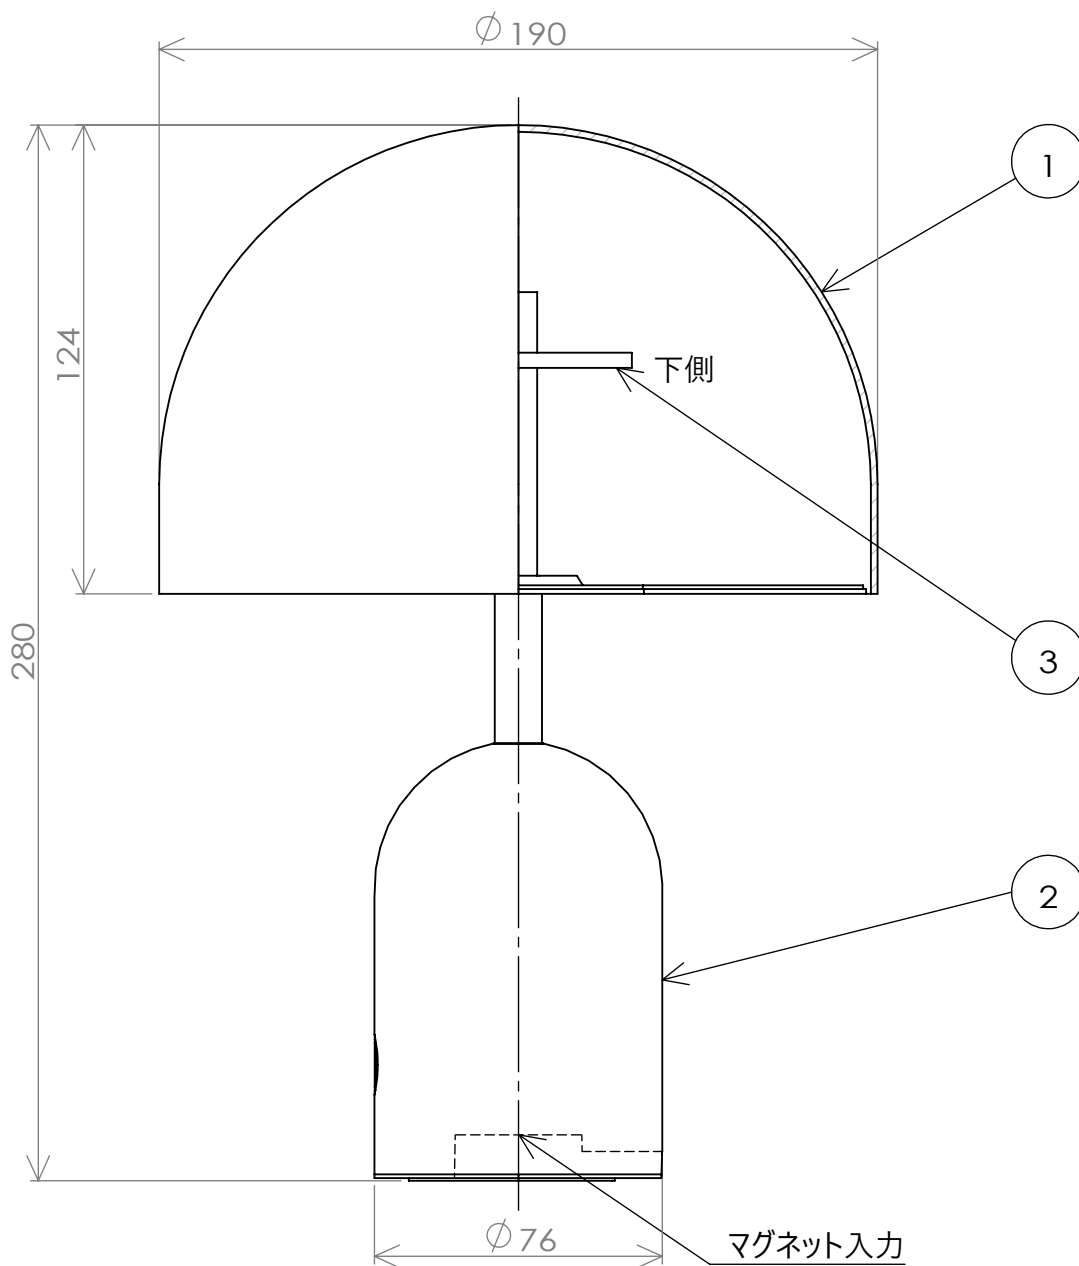

(BELL PORTABLE)

安全のためにご使用前に必ず取扱説明書をお読みください。

					<ul style="list-style-type: none"> <li>・定格入力: DC5V 1A</li> <li>・蓄電池内蔵</li> <li>・USBケーブル付 USB Type-A, 本体接続マグネット, 2m</li> </ul>						
				品番	TL26BLL01-SVN TL26BLL01-GDN TL26BLL01-CPN TL26BLL01-BKN						
				質量	1.4kg	ライト	内蔵LED 3W 調光機能付き(3段階)				
3	内蔵LED		1	尺度	1/2	検印	武田	印	武田	印	関塚
2	本体	ABS	1								
1	シェード	ABS	1	作成日	2023.08.04	TDX株式会社					
部番	部品名	材質	数	備考							