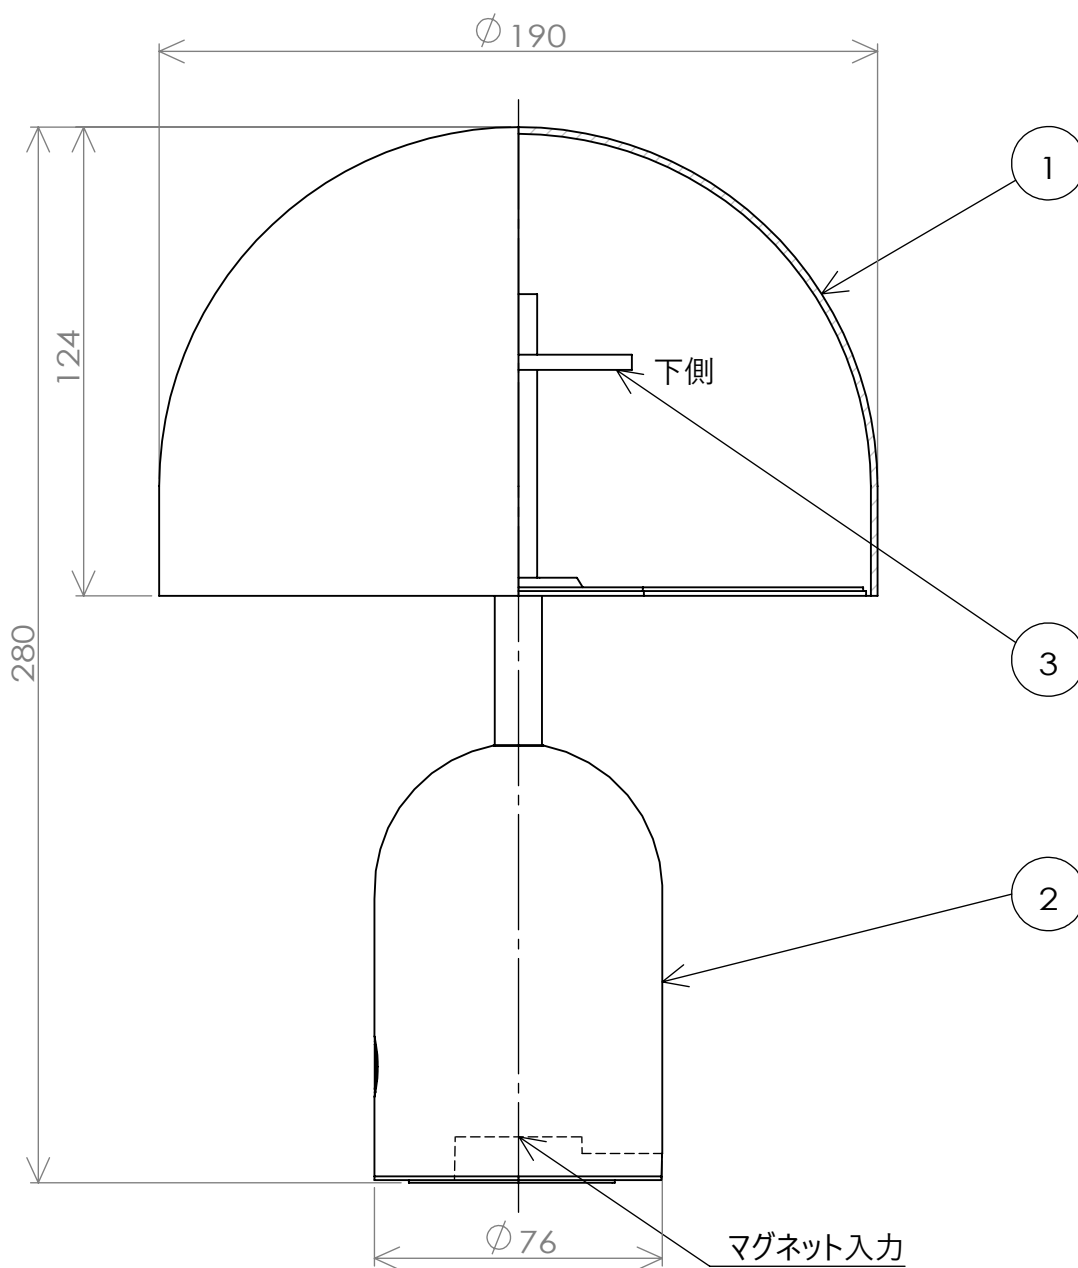

(BELL PORTABLE)

安全のためにご使用前に必ず取扱説明書をお読みください。

					<ul style="list-style-type: none"> <li>・定格入力: DC5V 1A</li> <li>・蓄電池内蔵</li> <li>・USBケーブル付 USB Type-A, 本体接続マグネット, 2m</li> </ul>						
				品番	TL26BLL01-SVN TL26BLL01-GDN TL26BLL01-CPN TL26BLL01-BKN						
				質量	1.4kg	ライト	内蔵LED 3W 調光機能付き(3段階)				
3	内蔵LED		1	尺度	1/2	検印	武田	印	武田	印	関塚
2	本体	ABS	1								
1	シェード	ABS	1	作成日	2023.08.04	TDX株式会社					
部番	部品名	材質	数	備考							