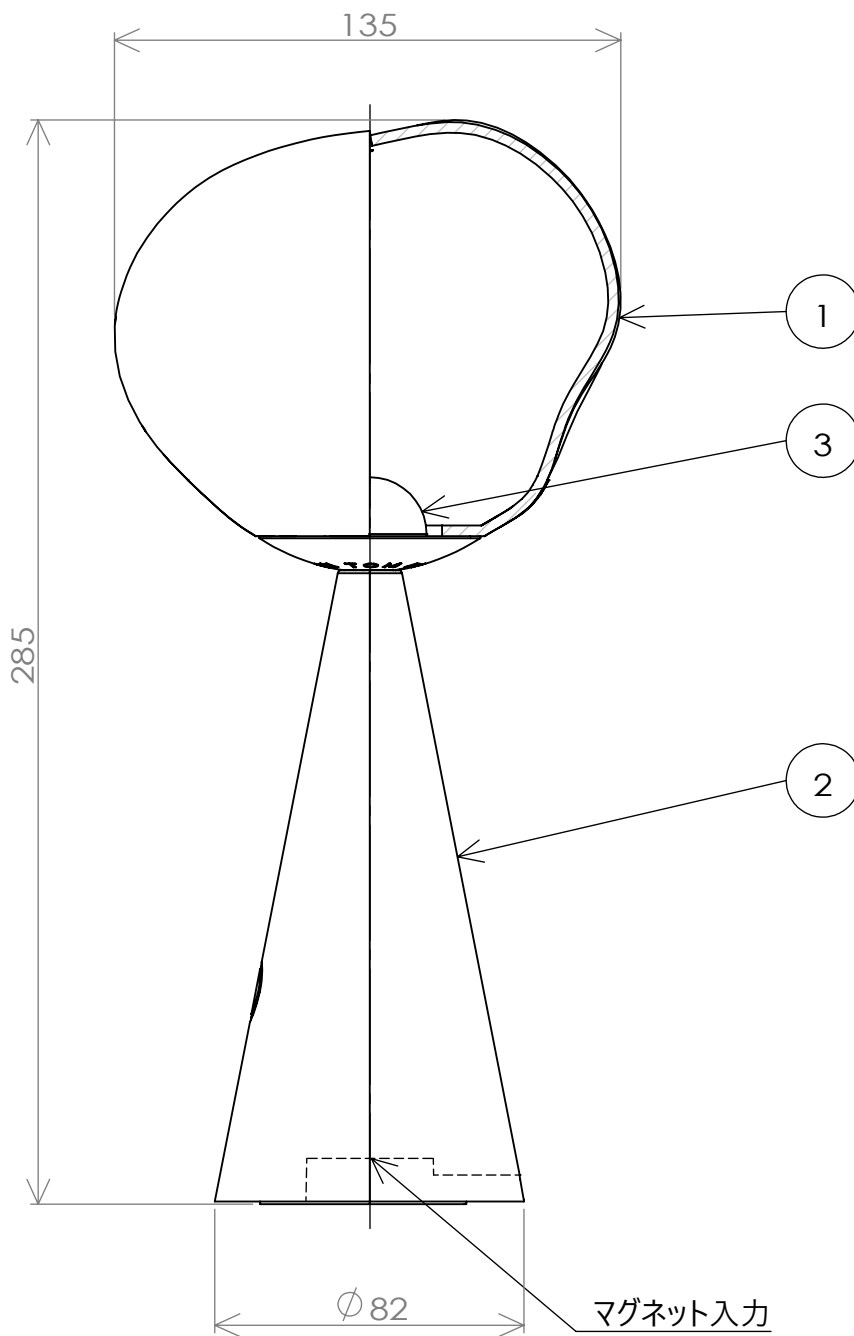

(MELT PORTABLE)

安全のためにご使用前に必ず取扱説明書をお読みください。

					<ul style="list-style-type: none"> ・定格入力: DC5V 1A ・蓄電池内蔵 ・USBケーブル付 USB Type-A, 本体接続マグネット, 2m 						
				品番	TL26MLT01-SVS TL26MLT01-SVB TL26MLT01-GDG TL26MLT01-CPC						
				質量	0.45kg	ライト	内蔵LED 2.5W 調光機能付き(3段階)				
3	内蔵LED		1	尺度	1/2	検印	武田	印	武田	印	関塚
2	本体	ABS	1								
1	シェード	PET	1	作成日	2023.08.04	TDX株式会社					
部番	部品名	材質	数	備考							