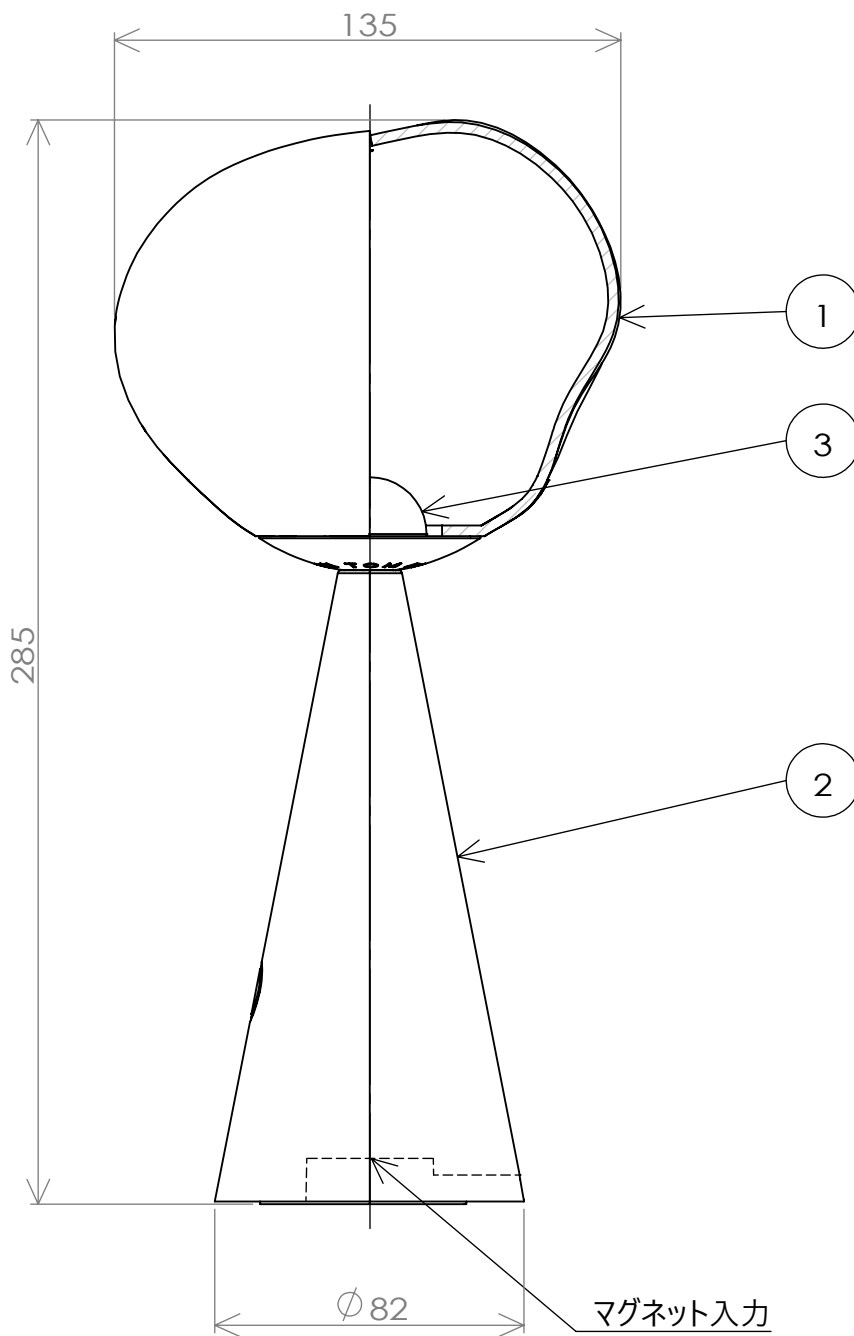

(MELT PORTABLE)

安全のためにご使用前に必ず取扱説明書をお読みください。

					<ul style="list-style-type: none"> <li>・定格入力: DC5V 1A</li> <li>・蓄電池内蔵</li> <li>・USBケーブル付 USB Type-A, 本体接続マグネット, 2m</li> </ul>						
				品番	TL26MLT01-SVS TL26MLT01-SVB TL26MLT01-GDG TL26MLT01-CPC						
				質量	0.45kg	ライト	内蔵LED 2.5W 調光機能付き(3段階)				
3	内蔵LED		1	尺度	1/2	検印	武田	印	武田	印	関塚
2	本体	ABS	1								
1	シェード	PET	1	作成日	2023.08.04	TDX株式会社					
部番	部品名	材質	数	備考							