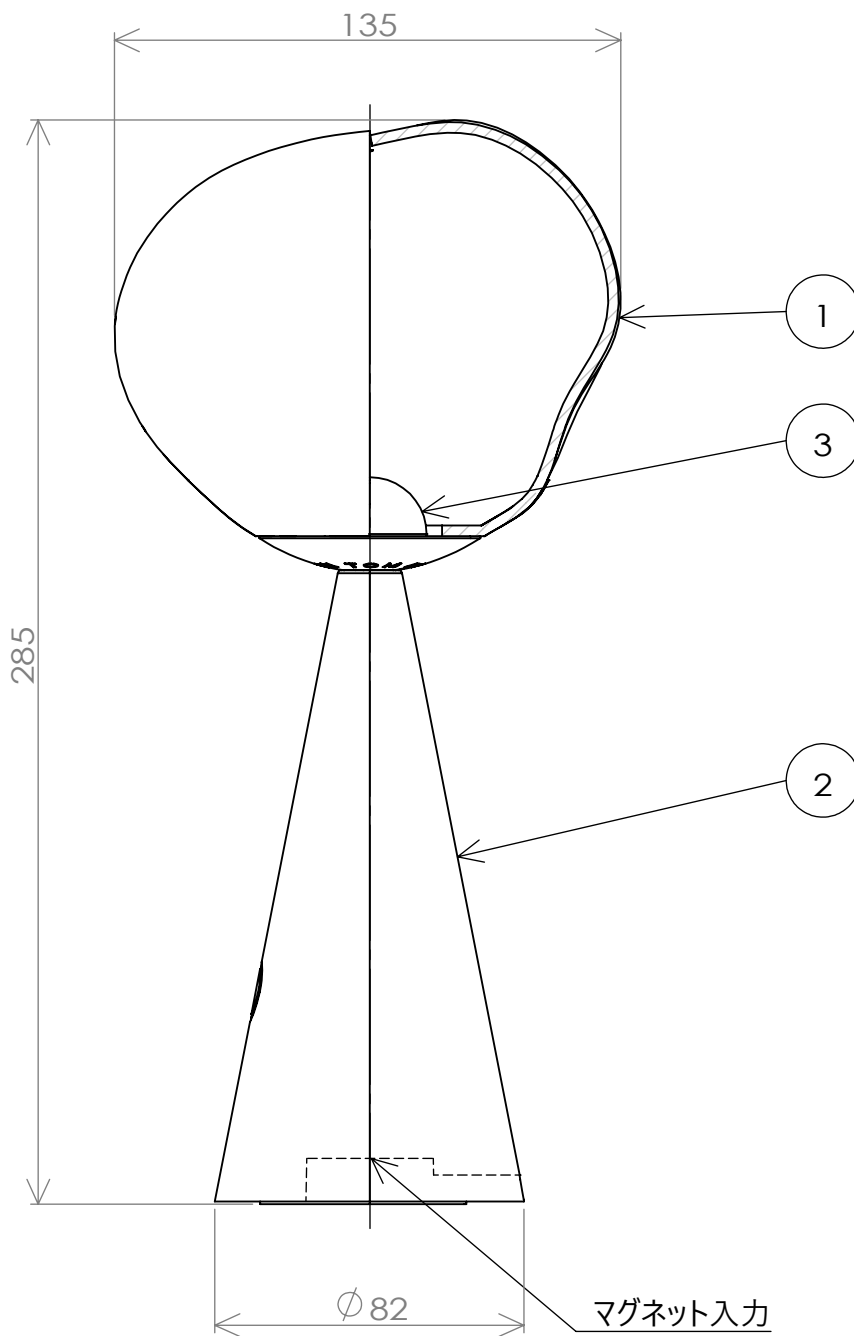

(MELT PORTABLE)

安全のためにご使用前に必ず取扱説明書をお読みください。

| | | | | | | | | | | | |
|----|-------|-----|---|-----|---|---------|---------------------------|---|----|---|----|
| | | | | | <ul style="list-style-type: none"> ・定格入力: DC5V 1A ・蓄電池内蔵 ・USBケーブル付 USB Type-A, 本体接続マグネット, 2m | | | | | | |
| | | | | 品番 | TL26MLT01-SVS TL26MLT01-SVB TL26MLT01-GDG TL26MLT01-CPC | | | | | | |
| | | | | 質量 | 0.45kg | ライト | 内蔵LED 2.5W 調光機能付き(3段階) | | | | |
| 3 | 内蔵LED | | 1 | 尺度 | 1/2 | 検印 | 武田 | 印 | 武田 | 印 | 関塚 |
| 2 | 本体 | ABS | 1 | | | | | | | | |
| 1 | シェード | PET | 1 | 作成日 | 2023.08.04 | TDX株式会社 | | | | | |
| 部番 | 部品名 | 材質 | 数 | 備考 | | | | | | | |