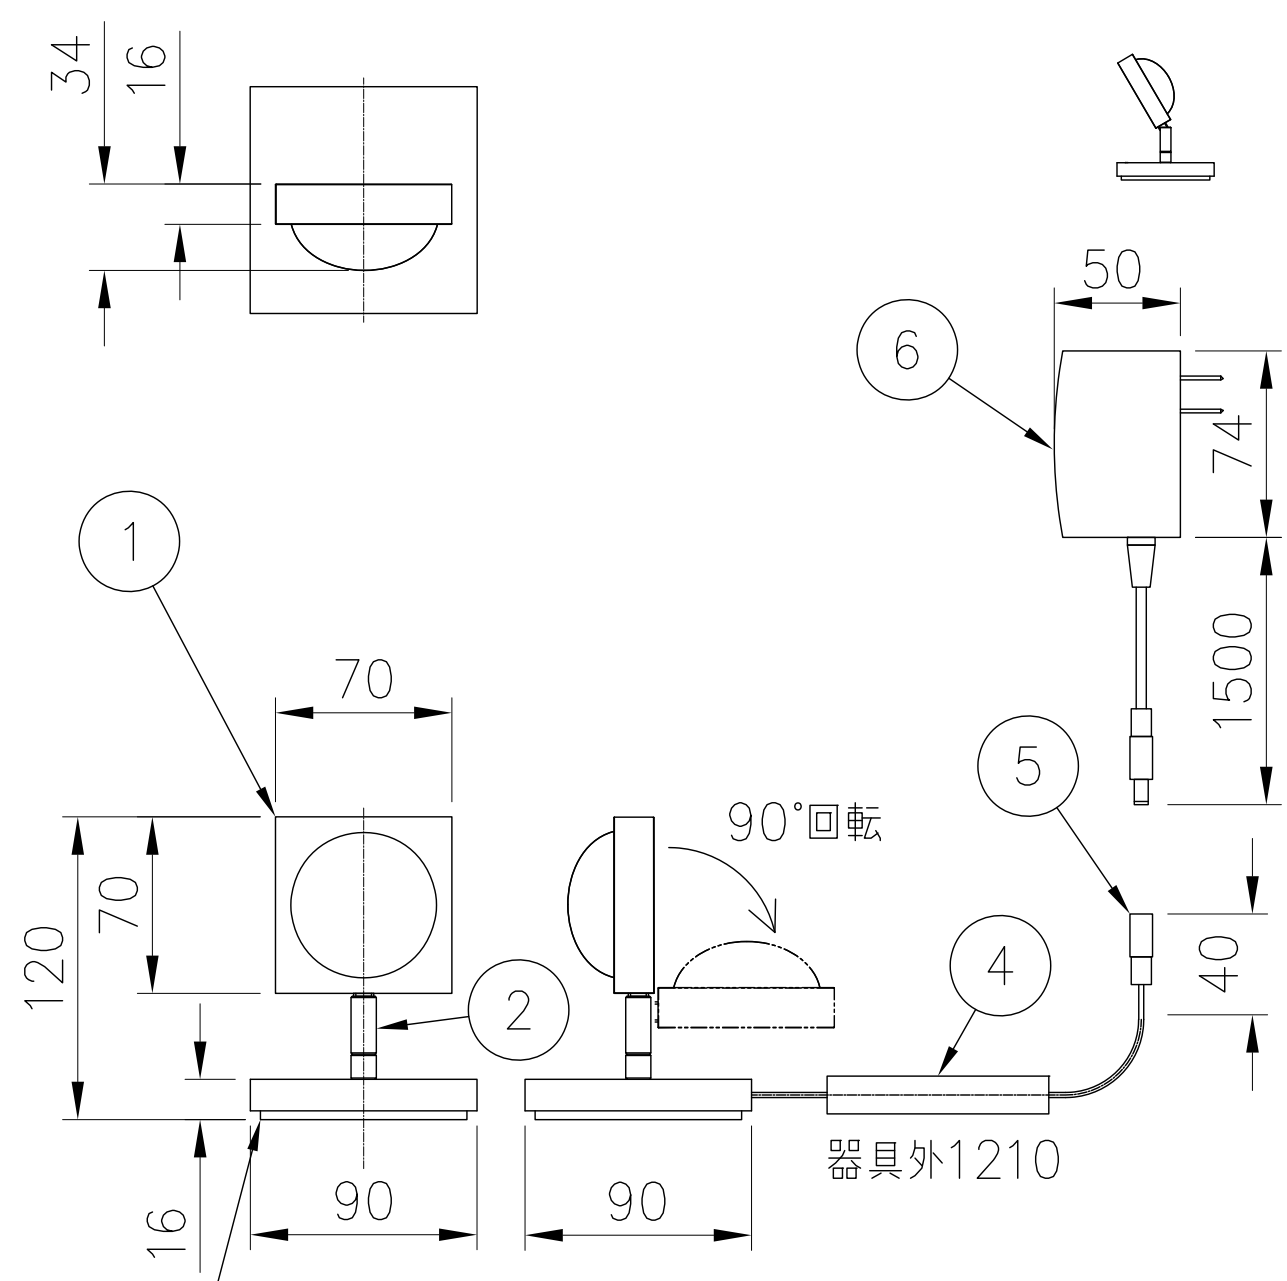

240601

▲ 安全上のご注意

- 一般屋内用器具です。屋外や、水気、湿気のある所には取付け出来ません。絶縁不良による感電・火災の原因となることがあります。
- 不安定な場所に設置しないでください。器具の転倒・火災のおそれがあります。
- カーテン・紙等の可燃物や揮発物に近づけて設置しないでください。火災のおそれがあります。

13					6	ACアダプター	—	1	AC100~240V24W	器具 タイプ	HALO MINI			
12					5	DCプラグ	—	1	黒色					
11					4	中間スイッチ	樹脂	1	ON/OFF 調光					
10					3	ベース	SPC	1	黒色	適合	LED(SUNSET RED色/DEEP BLUE色) ランプ			
9					2	支柱	アルミ	1	黒色			4 WX 1		
8					1	灯体	アルミ	1	黒色	色種	B(ブラック)			
7						品番	品名	材質	数量	摘要	カタログ 番号	147S7551B	型番	E4MK-05Z5-1B
	第三角法	作図	開発部	単位	mm	尺度	—	質量	1.0	kg		147S7552B		E4MK-06Z2-1B