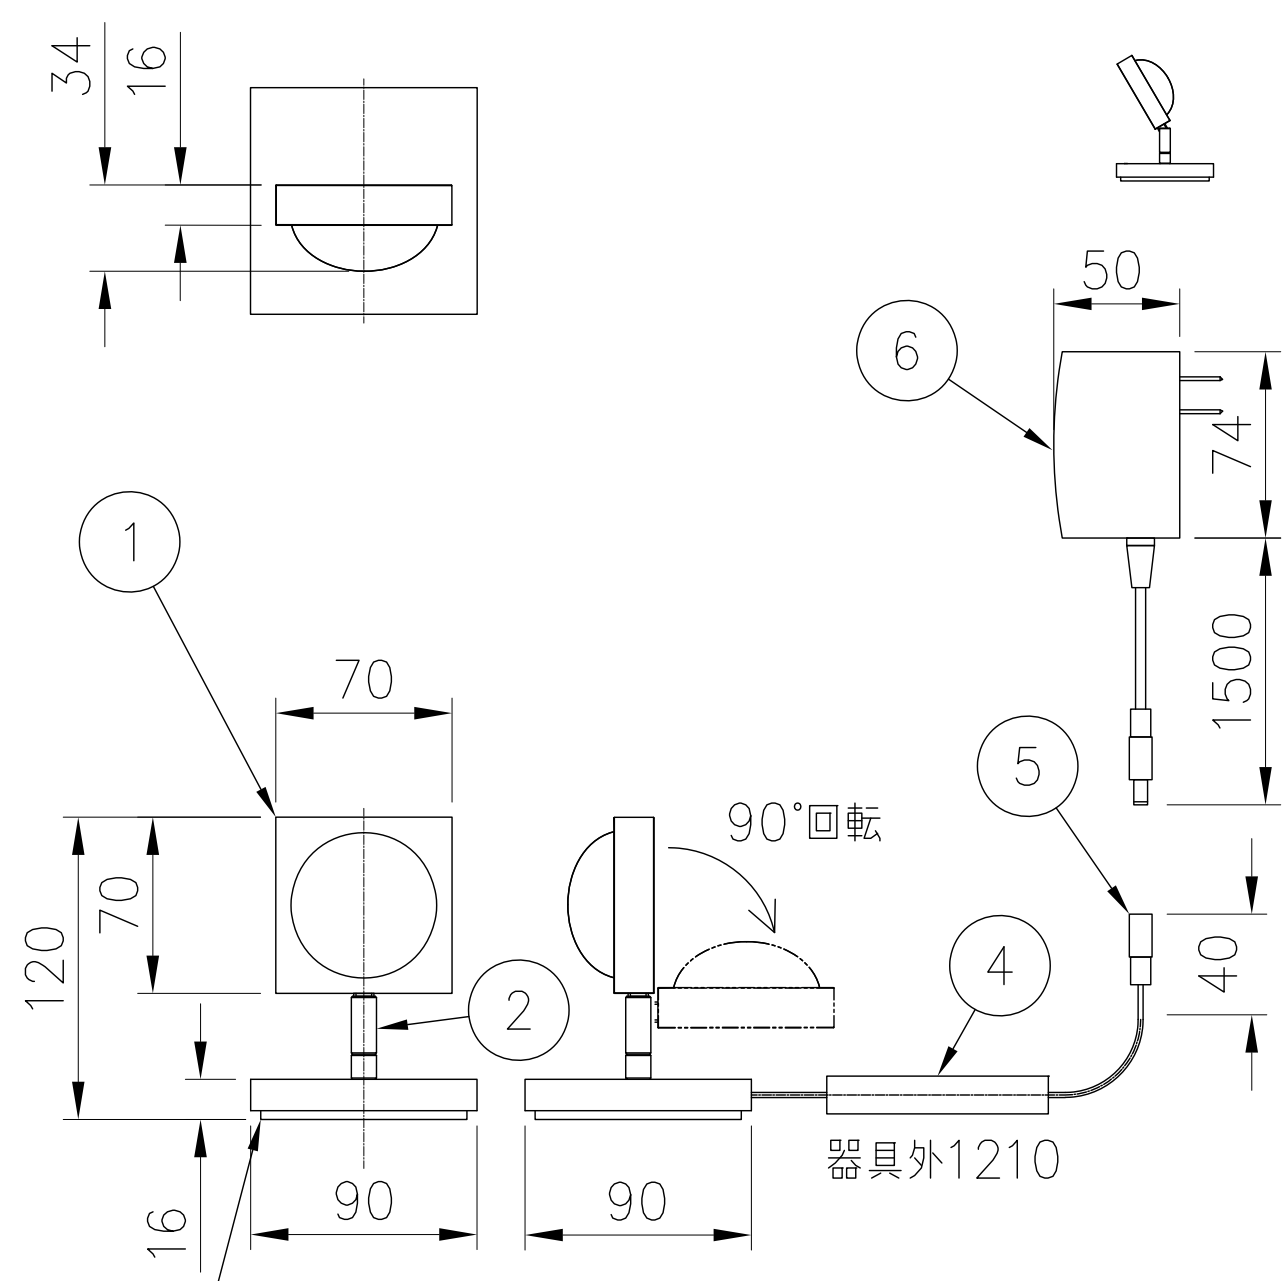

240601

▲ 安全上のご注意

- 一般屋内用器具です。屋外や、水気、湿気のある所には取付け出来ません。絶縁不良による感電・火災の原因となることがあります。
- 不安定な場所に設置しないでください。器具の転倒・火災のおそれがあります。
- カーテン・紙等の可燃物や揮発物に近づけて設置しないでください。火災のおそれがあります。

13				6	ACアダプター	—	1	AC100~240V24W	器具 タイプ	HALO MINI		
12				5	DCプラグ	—	1	黒色				
11				4	中間スイッチ	樹脂	1	ON/OFF 調光				
10				3	ベース	SPC	1	黒色	適合	LED(SUNSET RED色/DEEP BLUE色) ランプ		
9				2	支柱	アルミ	1	黒色				
8				1	灯体	アルミ	1	黒色	色種	B(ブラック)		
7					品番	品名	材質	数量	摘要	カタログ 番号		
										147S7551B	型番	E4MK-05Z5-1B
										147S7552B		E4MK-06Z2-1B
第三角法	作図	開発部	単位	mm	尺度	—	質量	3.0 kg				