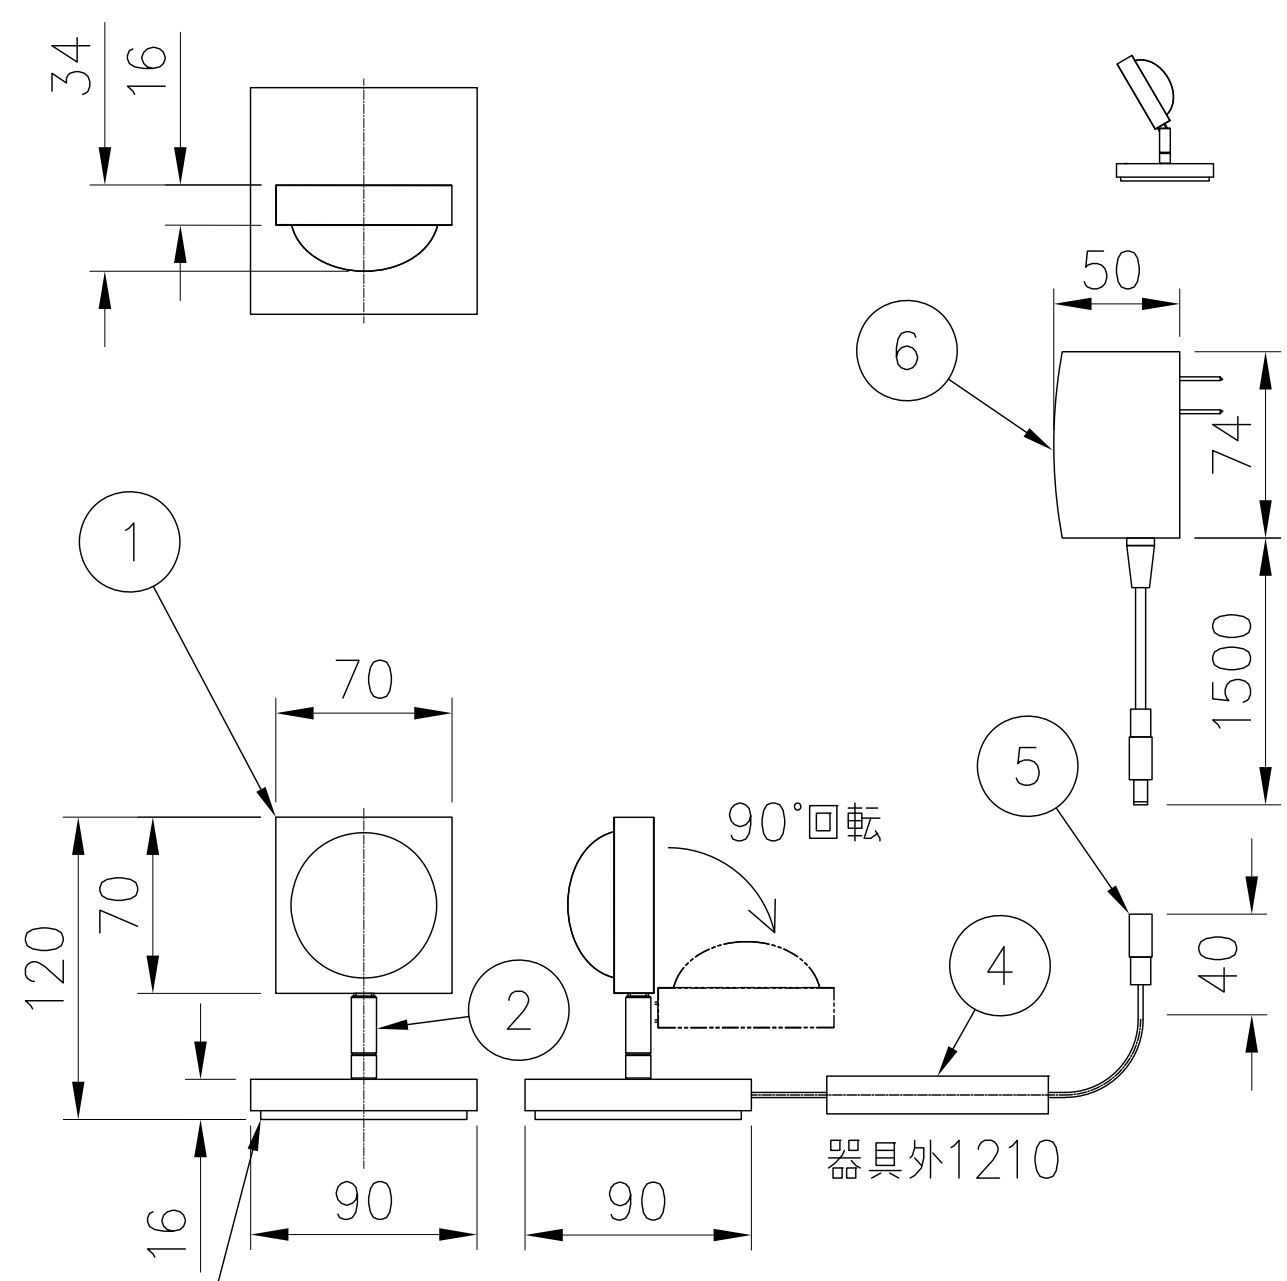

240601

▲ 安全上のご注意

- 一般屋内用器具です。屋外や、水気、湿気のある所には取付け出来ません。絶縁不良による感電・火災の原因となることがあります。
- 不安定な場所に設置しないでください。器具の転倒・火災のおそれがあります。
- カーテン・紙等の可燃物や揮発物に近づけて設置しないでください。火災のおそれがあります。

13					6	ACアダプター	—	1	AC100~240V24W	器具 タイプ	HALO MINI		
12					5	DCプラグ	—	1	黒色				
11					4	中間スイッチ	樹脂	1	ON/OFF 調光				
10					3	ベース	SPC	1	黒色	適合	LED(SUNSET RED色/DEEP BLUE色) ランプ		
9					2	支柱	アルミ	1	黒色				
8					1	灯体	アルミ	1	黒色	色種	B(ブラック)		
7					品番	品名	材質	数量	摘要	カタログ 番号	147S7551B 147S7552B	型番	E4MK-05Z5-1B E4MK-06Z2-1B
第三角法		作図	開発部	単位	mm	尺度	—	質量	3.0 kg				