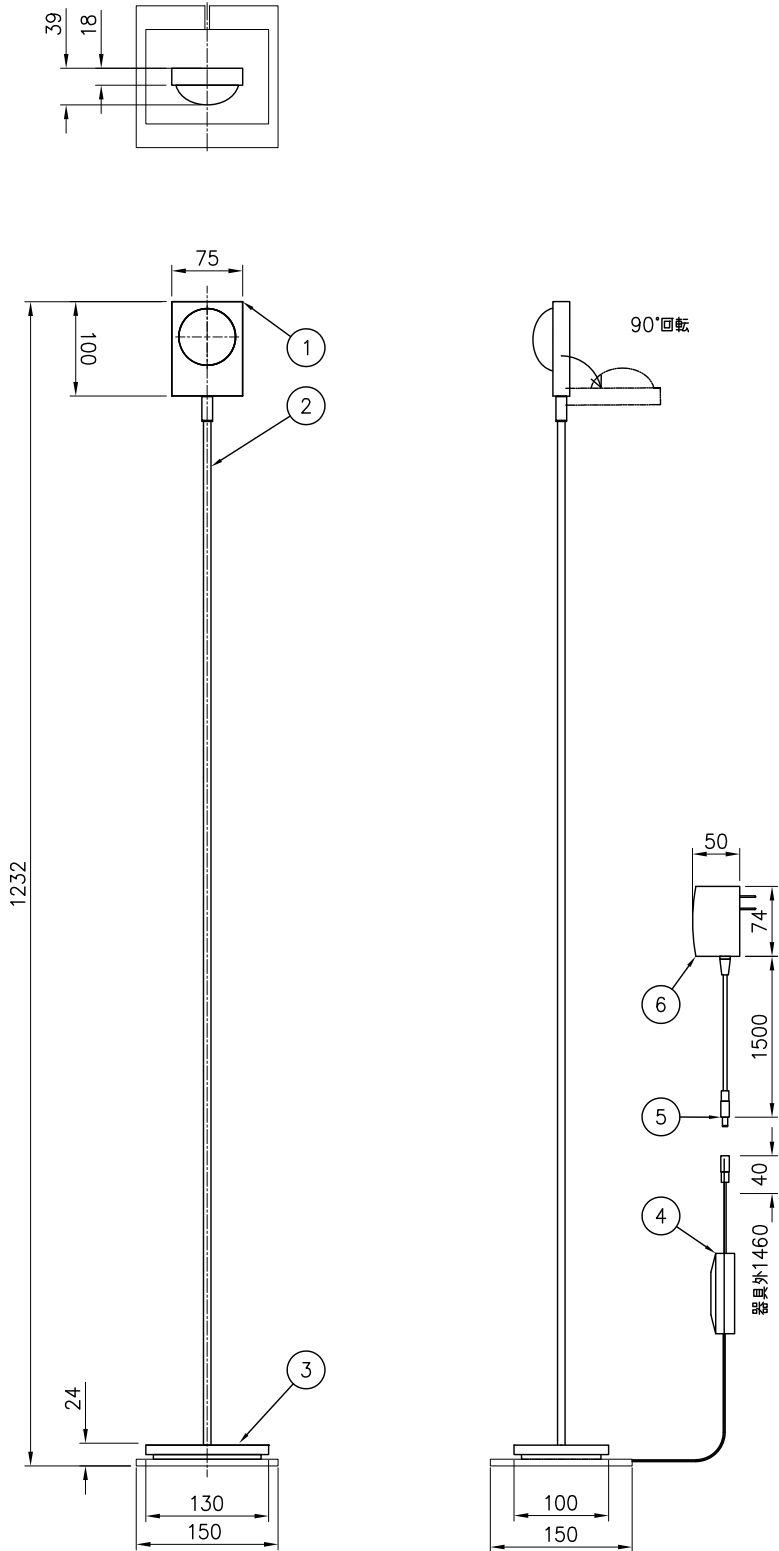

240601

**▲ 安全上のご注意**

- 一般屋内用器具です。屋外や、水気、湿気のある所には取付け出来ません。絶縁不良による感電・火災の原因となることがあります。
- 不安定な場所に設置しないでください。器具の転倒・火災のおそれがあります。
- カーテン・紙等の可燃物や揮発物に近づけて設置しないでください。火災のおそれがあります。

13				6	ACアダプター	—	1	AC100~240V24W	器具 タイプ	HALO VICE			
12				5	DCプラグ	—	1	黒色					
11				4	中間スイッチ	樹脂	1	ON/OFF 調光					
10				3	ベース	SPC	1	黒色	適合	LED(VICE色)			
9				2	支柱	アルミ	1	黒色	ランプ	8 WX 1			
8				1	灯体	アルミ	1	黒色	色種	B(ブラック)			
7					品番	品名	材質	数量	摘要	カタログ 番号	147S7550B	型番	E4MK-04Z8-1B
第三角法		作図	開発部	単位	mm	尺度	—	質量	4.0 kg				