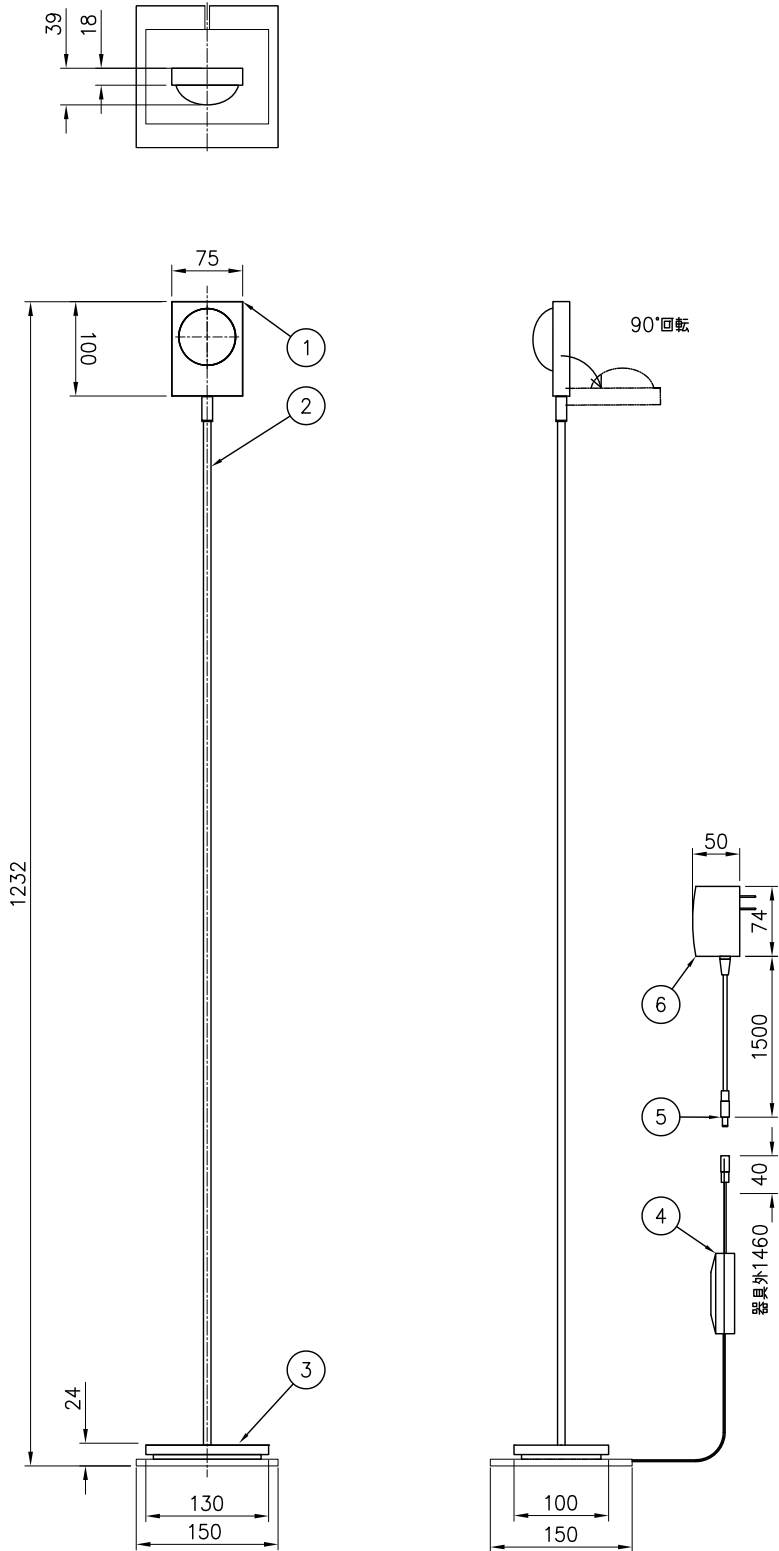

240601

△ 安全上のご注意

- 一般屋内用器具です。屋外や、水気、湿気のある所には取付け出来ません。絶縁不良による感電・火災の原因となることがあります。
- 不安定な場所に設置しないでください。器具の転倒・火災のおそれがあります。
- カーテン・紙等の可燃物や揮発物に近づけて設置しないでください。火災のおそれがあります。

| | | | | | | | | | | | | | |
|------|--|----|-----|----|---------|-----|----|---------------|-----------|---------------|-----------|----|--------------|
| 13 | | | | 6 | ACアダプター | — | 1 | AC100~240V24W | 器具 タイプ | HALO HORIZON | | | |
| 12 | | | | 5 | DCプラグ | — | 1 | 黒色 | | | | | |
| 11 | | | | 4 | 中間スイッチ | 樹脂 | 1 | ON/OFF 調光 | | | | | |
| 10 | | | | 3 | ベース | SPC | 1 | 黒色 | 適合 | LED(HORIZON色) | | | |
| 9 | | | | 2 | 支柱 | アルミ | 1 | 黒色 | ランプ | | 8 W X 1 | | |
| 8 | | | | 1 | 灯体 | アルミ | 1 | 黒色 | 色種 | B(ブラック) | | | |
| 7 | | | | | 品番 | 品名 | 材質 | 数量 | 摘要 | カタログ 番号 | 147S7549B | 型番 | E4MK-03Z0-1B |
| 第三角法 | | 作図 | 開発部 | 単位 | mm | 尺度 | — | 質量 | 4.0 kg | | | | |