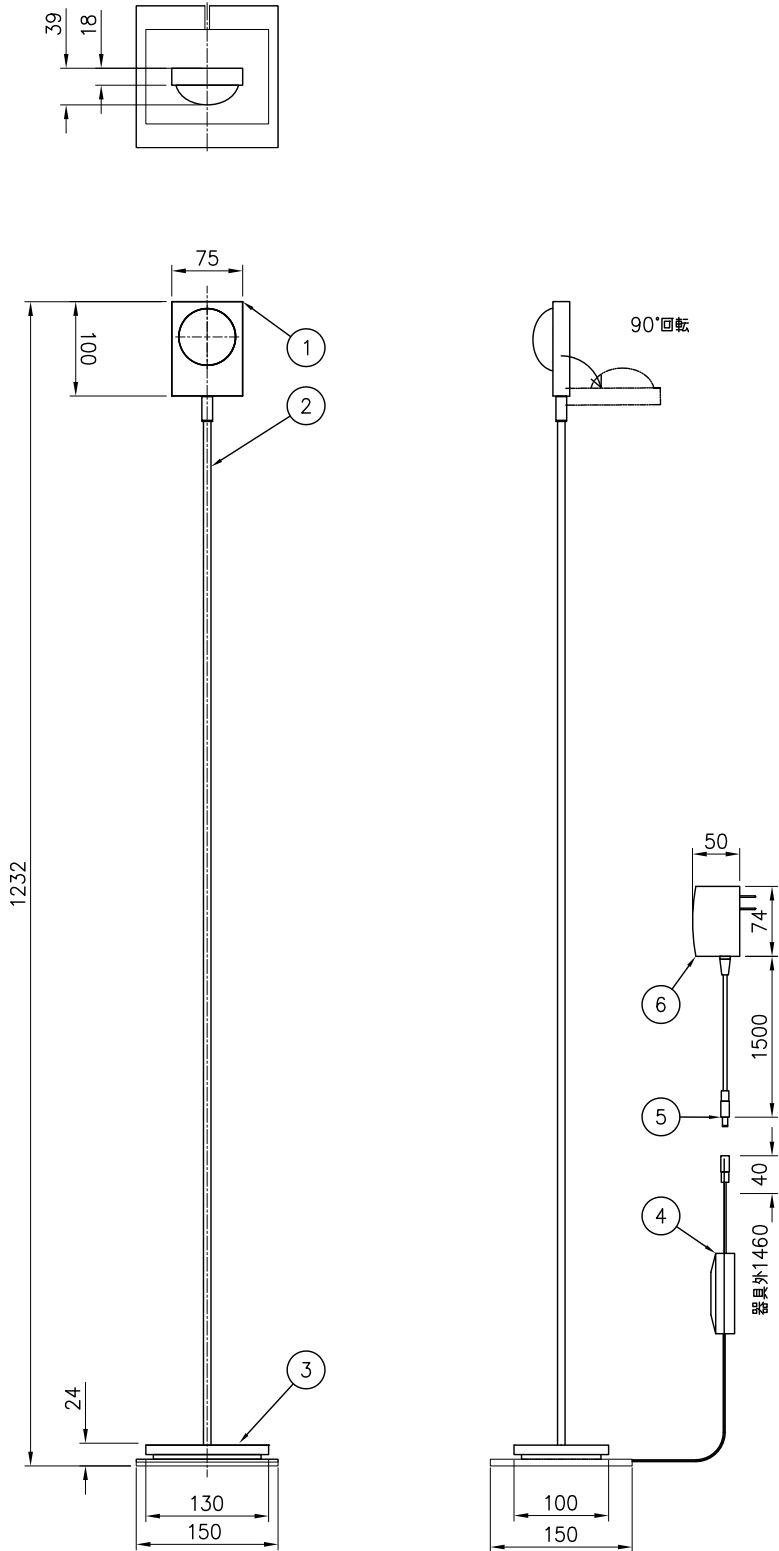

240601

△ 安全上のご注意

- 一般屋内用器具です。屋外や、水気、湿気のある所には取付け出来ません。絶縁不良による感電・火災の原因となることがあります。
- 不安定な場所に設置しないでください。器具の転倒・火災のおそれがあります。
- カーテン・紙等の可燃物や揮発物に近づけて設置しないでください。火災のおそれがあります。

13				6	ACアダプター	—	1	AC100~240V24W	器具 タイプ	HALO EVO 2			
12				5	DCプラグ	—	1	黒色					
11				4	中間スイッチ	樹脂	1	ON/OFF 調光					
10				3	ベース	SPC	1	黒色	適合	LED(SUNSET RED色/DEEP BLUE色) ランプ			
9				2	支柱	アルミ	1	黒色					
8				1	灯体	アルミ	1	黒色	色種				
7					品番	品名	材質	数量	摘要	カタログ 番号	147S7547B	型番	E4MK-01Z6-1B
	第三角法	作図	開発部	単位	mm	尺度	—	質量	4.0 kg	番号	147S7548B		E4MK-02Z3-1B