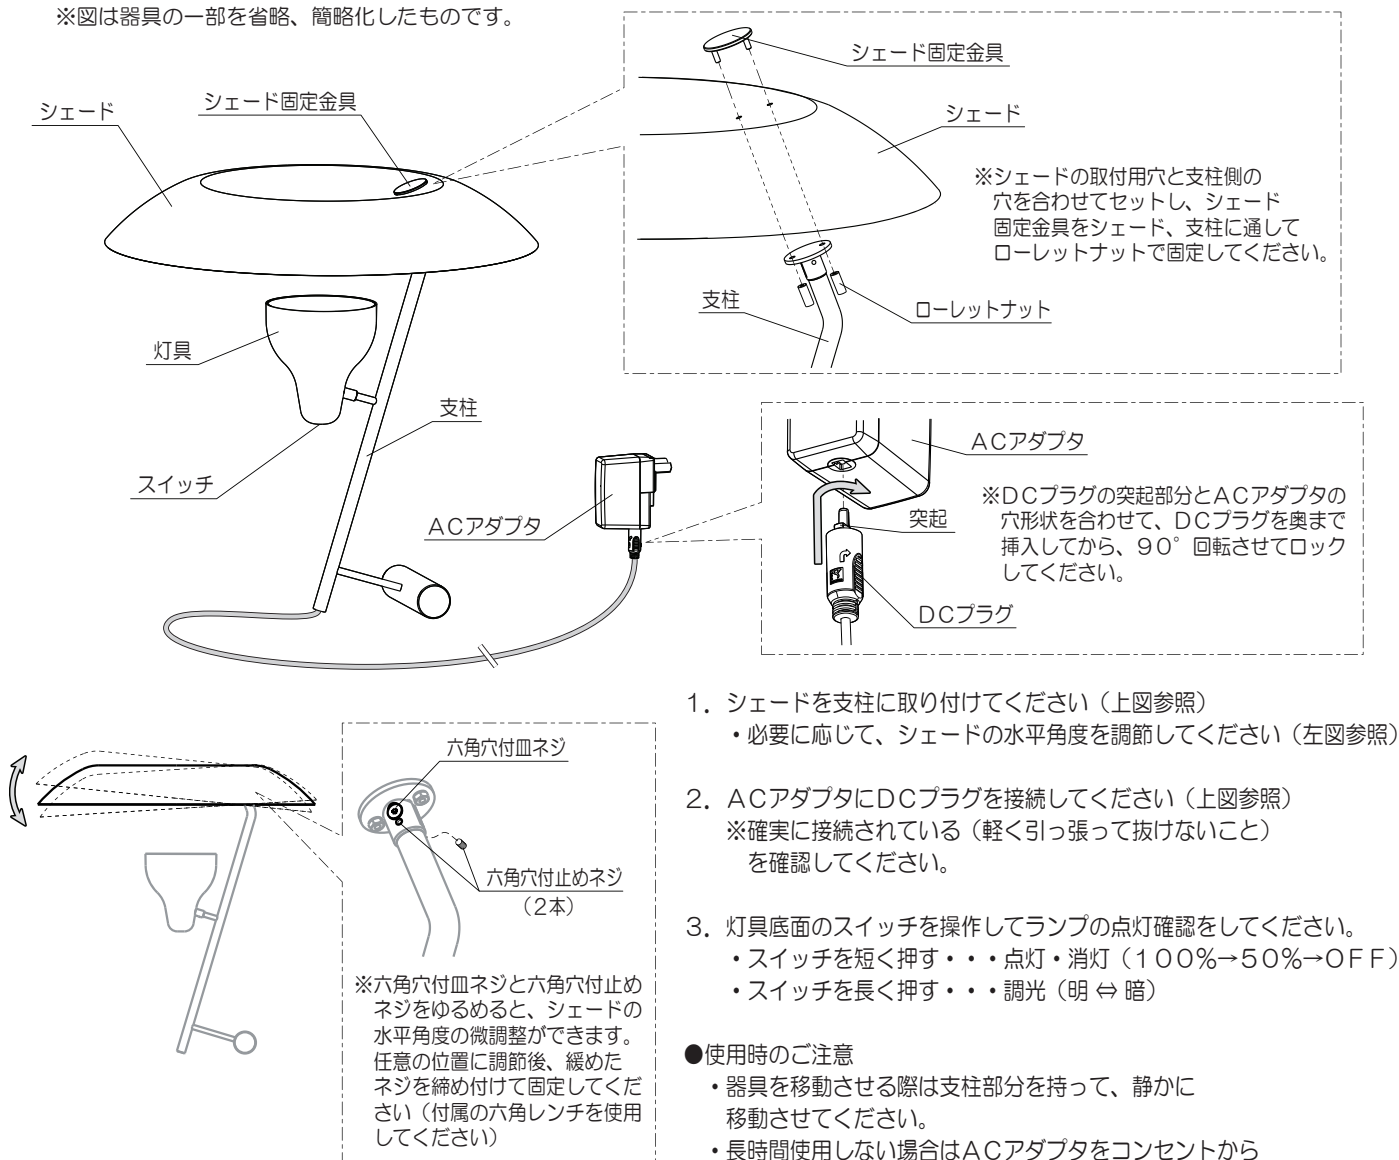

取扱説明書

このたびは、YAMAGIWAの照明器具をお買い上げくださいます。誠にありがとうございます。
 この説明書をよくごらんのうえ、正しくご使用ください。
 小さなお子様が使用する場合は、大人の方が読んで説明してあげてください。

保管用
 取説No. D1S001A1

照明器具ご使用についての安全上のご注意

ご不明な点がございましたら
 販売店にご相談ください。

⚠ 警告

	<p>火災のおそれがあります ◇不安定な場所では使用しないでください。 ◇器具を布・紙等でおおったりしないでください。 ◇カーテン、揮発物等の燃えやすいものに近づけないでください。 ◇器具と被照射面との距離に指定がある器具は指定距離より近くで使用しないでください。</p>
	<p>やけどのおそれがあります ◇点灯中および消灯直後のランプおよびその周辺はさわらないでください。</p>
	<p>感電・火災のおそれがあります ◇器具及び部品の改造をしないでください。 ◇器具のすきまに、異物（金属類や燃えやすい物等）を差し込まないでください。 ◇電源コードに重いものをのせないでください。また、無理に曲げたり、ねじったり、引っ張ったりしないでください。 ◇可動部分のある器具は、可動範囲以上に無理に動かさないでください。 ◇ぬれた手で器具にさわらないでください。</p>
	<p>感電・火災のおそれがあります ◇異常時（煙が出たり、変な臭いがする等）には、速やかに電源を切ってお買上げの販売店にご相談ください。 ◇ランプ交換および器具のお手入れの際には必ず電源を切ってください。</p>

⚠ 注意

<p>◇器具の近くにストーブや発熱体を置かないようにしてください。器具の変形や火災の原因となります。 ◇器具を無理に回転させたり、振動や衝撃を加えたりしないでください。器具落下によるけがの原因となります。 ◇器具に水をかけたり、水中につけたりしないでください。感電、火災の原因となります。 ◇表示された電源電圧（定格電圧±6%）以外の電圧で使用しないでください。感電・火災の原因となります。 ◇器具の使用環境温度は5～35℃、湿度85%以下の場所に設置してください。高温、高湿度の環境で使用すると火災の原因となります。 ◇風呂場等の湿気や水気の多い場所では使用できません。また、屋外では使用しないでください。感電・火災の原因となります。 ◇電源プラグを抜くときは、電源コードを引っ張らずに、必ず電源プラグを持って抜いてください。また、濡れた手で器具に触らないでください。感電・火災の原因となります。 ◇電源コードが、ランプ表面にふれないようにしてください。火災の原因となります。 ◇明るく安全に使用していただくために、器具を定期的に（6ヶ月に1回程度）清掃、点検してください。 ・器具のネジや部品のゆるみがないか、損傷、脱落、コードの痛みがないかお調べください。 ・プラグ付器具は、プラグやコンセントまわりのゴミやほこりを乾いたやわらかい布で取り除いてください。 ◇照明器具には寿命があります。設置後およそ8～10年経過しますと外観に異常が無くても内部の劣化は進行しています。必ず点検・交換をしてください。 点検せずに長時間使い続けると感電・火災・発熱・性能劣化のおそれがあります。 （使用条件は周囲温度30℃、1日10時間点灯、年間3,000時間点灯。JIS C8105-1解説による） ◇周囲温度が高い場合、連続点灯時間が長い場合は寿命が短くなります。</p>

お読みになりましたら、この取扱説明書は、いつでも見られる所に、大切に保管してください。

部品名称と取付方法

※図は器具の一部を省略、簡略化したものです。

1. シェードを支柱に取り付けてください(上図参照)
・必要に応じて、シェードの水平角度を調節してください(左図参照)
2. ACアダプタにDCプラグを接続してください(上図参照)
※確実に接続されている(軽く引っ張って抜けないこと)を確認してください。
3. 灯具底面のスイッチを操作してランプの点灯確認をしてください。
・スイッチを短く押す・・・点灯・消灯(100%→50%→OFF)
・スイッチを長く押す・・・調光(明⇄暗)